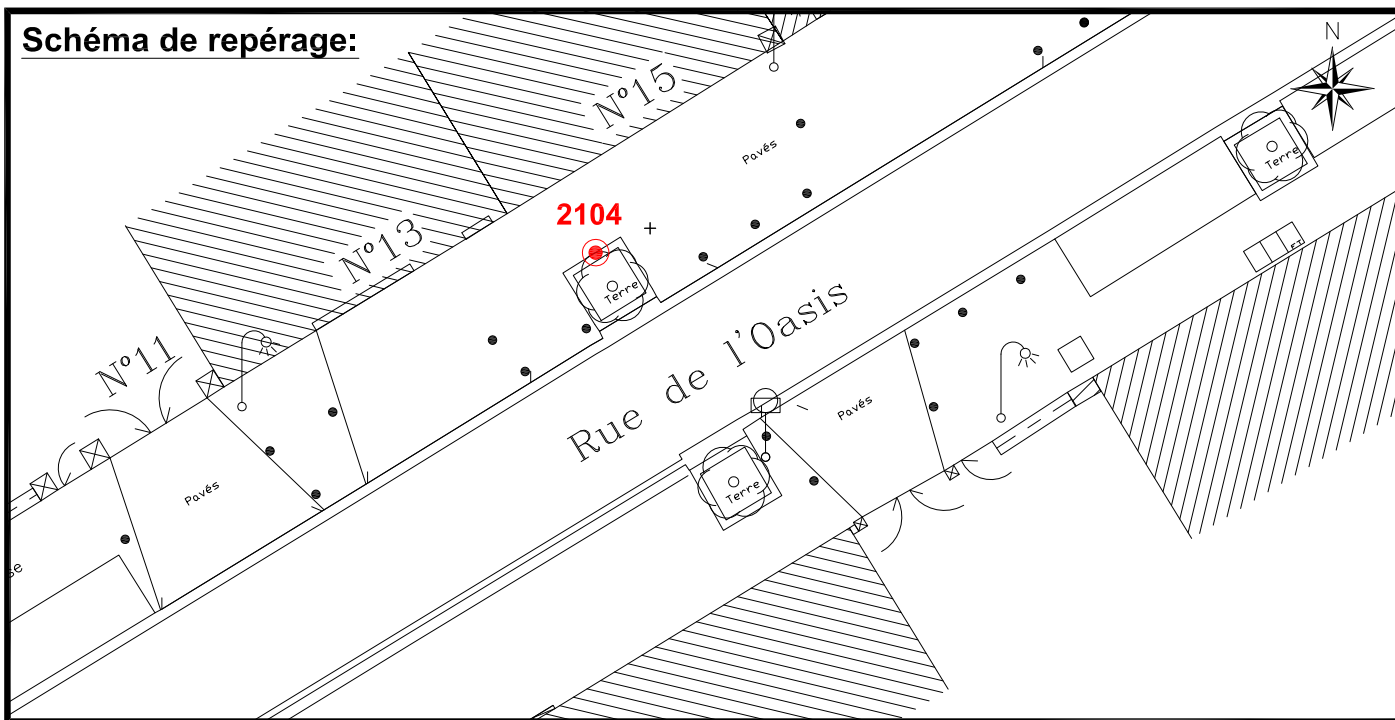

Localisation :

Rue de l'Oasis

En Face du n°15

Schéma de repérage:

Coordonnées:

Matricule	X	Y	Z
2104	1644536,546	8187561,159	31,106

Planimétrie : Système RGF93 CC49

Altimétrie : Système NGF-IGN69 (altitude normale)