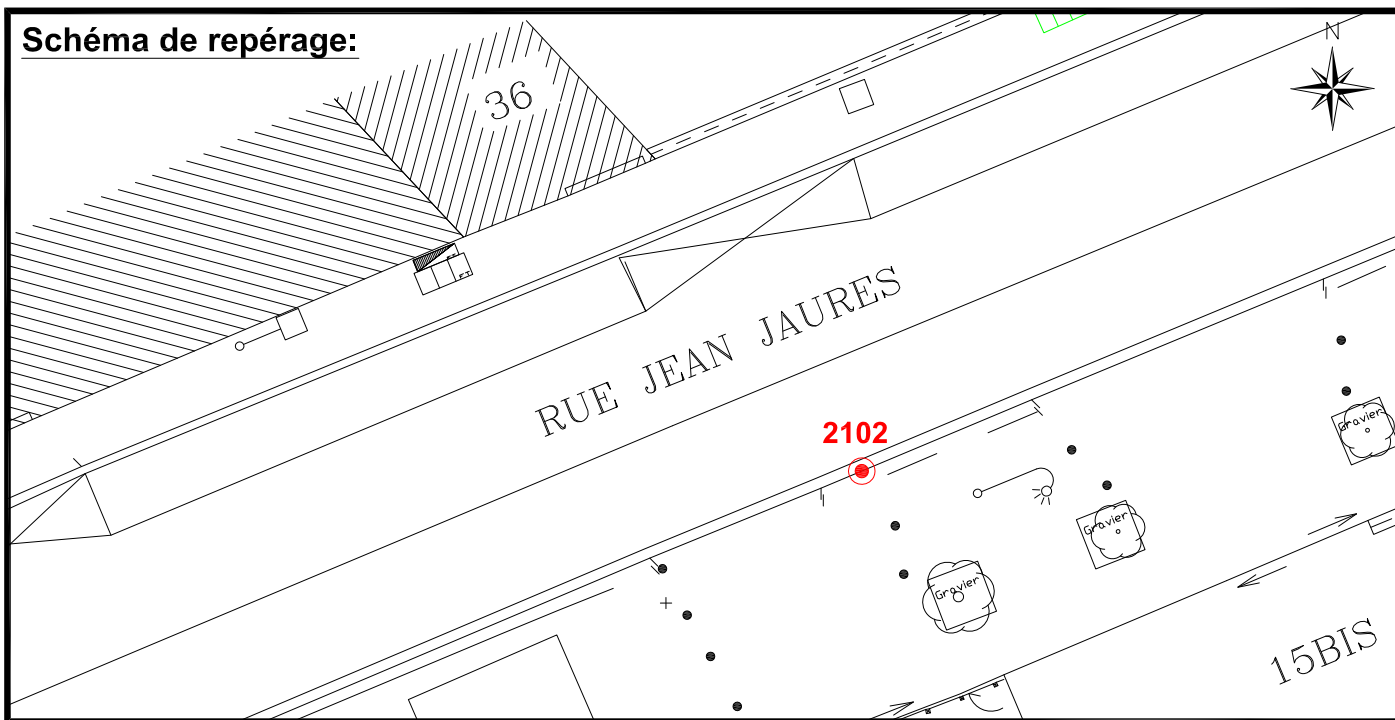

Localisation :

Rue Jean Jaurès

En Face du n°17

Schéma de repérage:

Coordonnées:

Matricule	X	Y	Z
2102	1644767,821	8187425,113	29,797

Planimétrie : Système RGF93 CC49

Altimétrie : Système NGF-IGN69 (altitude normale)