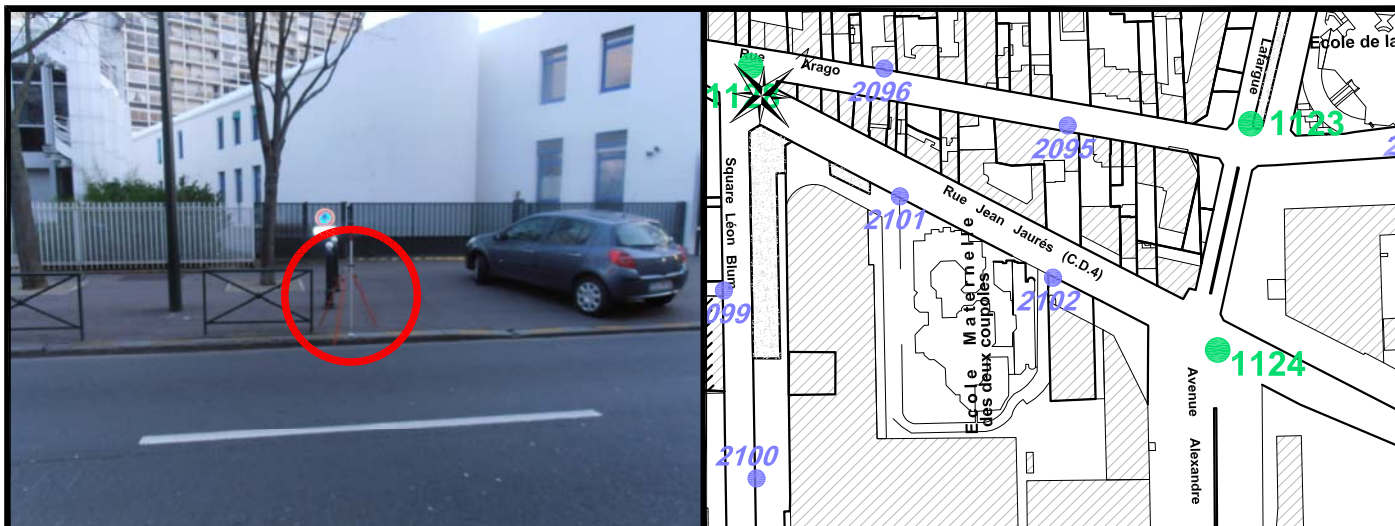

Localisation :

Rue Jean Jaurès

En Face du n°17

Schéma de repérage:

Coordonnées:

Matricule	X	Y	Z
2102	1644767,821	8187425,113	29,797

Planimétrie : Système RGF93 CC49

Altimétrie : Système NGF-IGN69 (altitude normale)