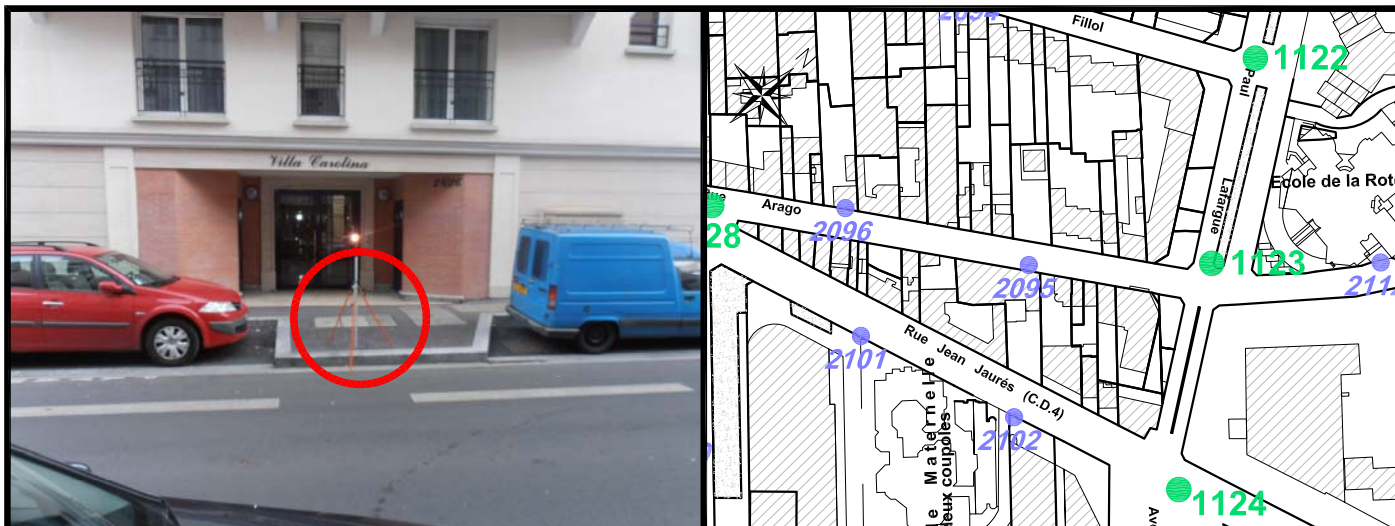

Localisation :

Rue Arago
En Face du n°24-26

Schéma de repérage:

Coordonnées:

Matricule	X	Y	Z
2095	1644725,283	8187461,697	30,636

Planimétrie : Système RGF93 CC49

Altimétrie : Système NGF-IGN69 (altitude normale)