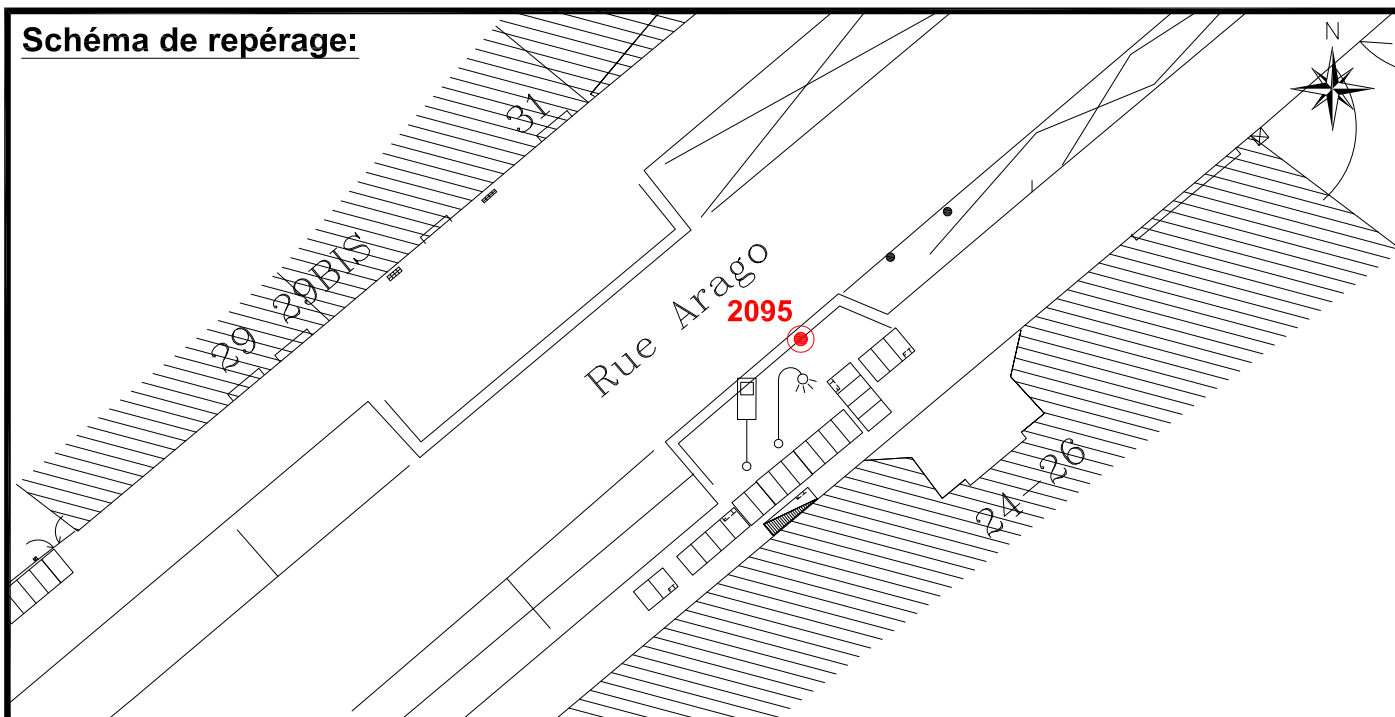

Localisation :

Rue Arago
En Face du n°24-26

Schéma de repérage:

Coordonnées:

Matricule	X	Y	Z
2095	1644725,283	8187461,697	30,636

Planimétrie : Système RGF93 CC49

Altimétrie : Système NGF-IGN69 (altitude normale)