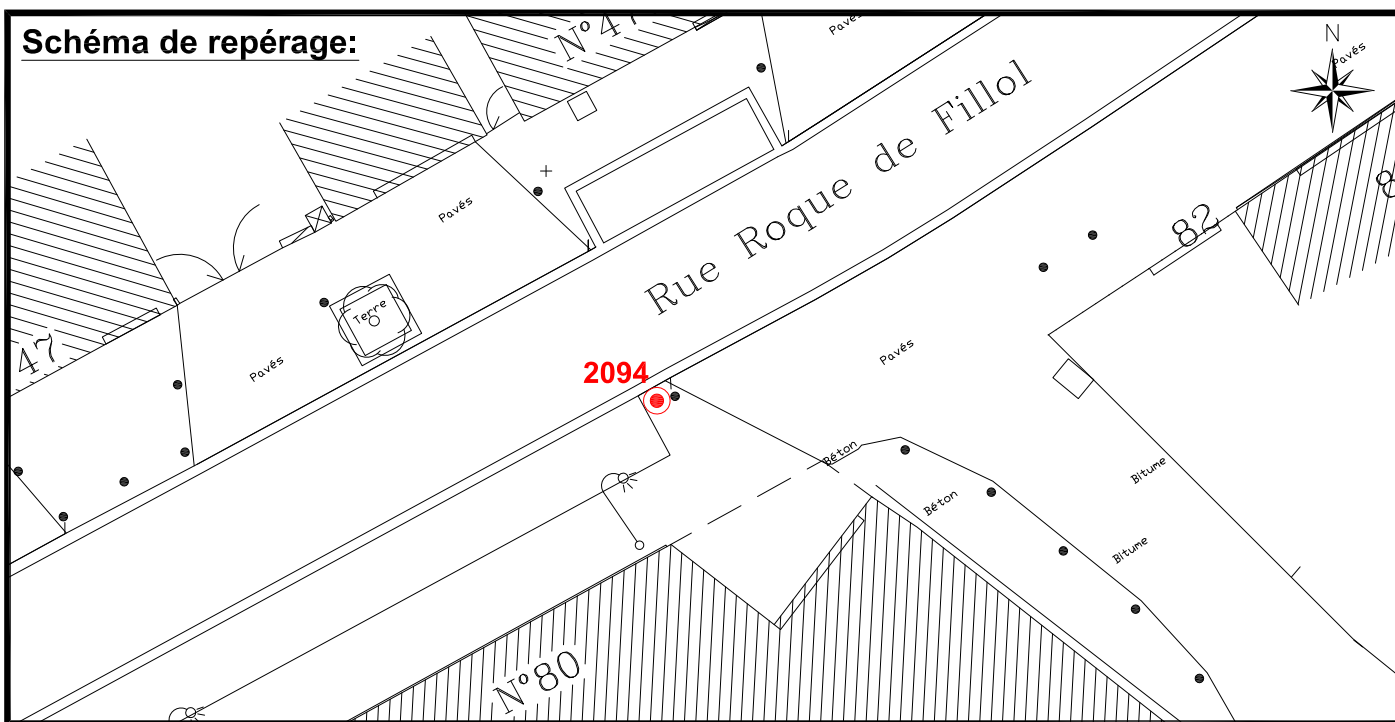

Localisation :

Rue Roque de Fillol

En Face du n°80

Schéma de repérage:

Coordonnées:

Matricule	X	Y	Z
2094	1644619.358	8187509.355	31.341

Planimétrie : Système RGF93 CC49

Altimétrie : Système NGF-IGN69 (altitude normale)