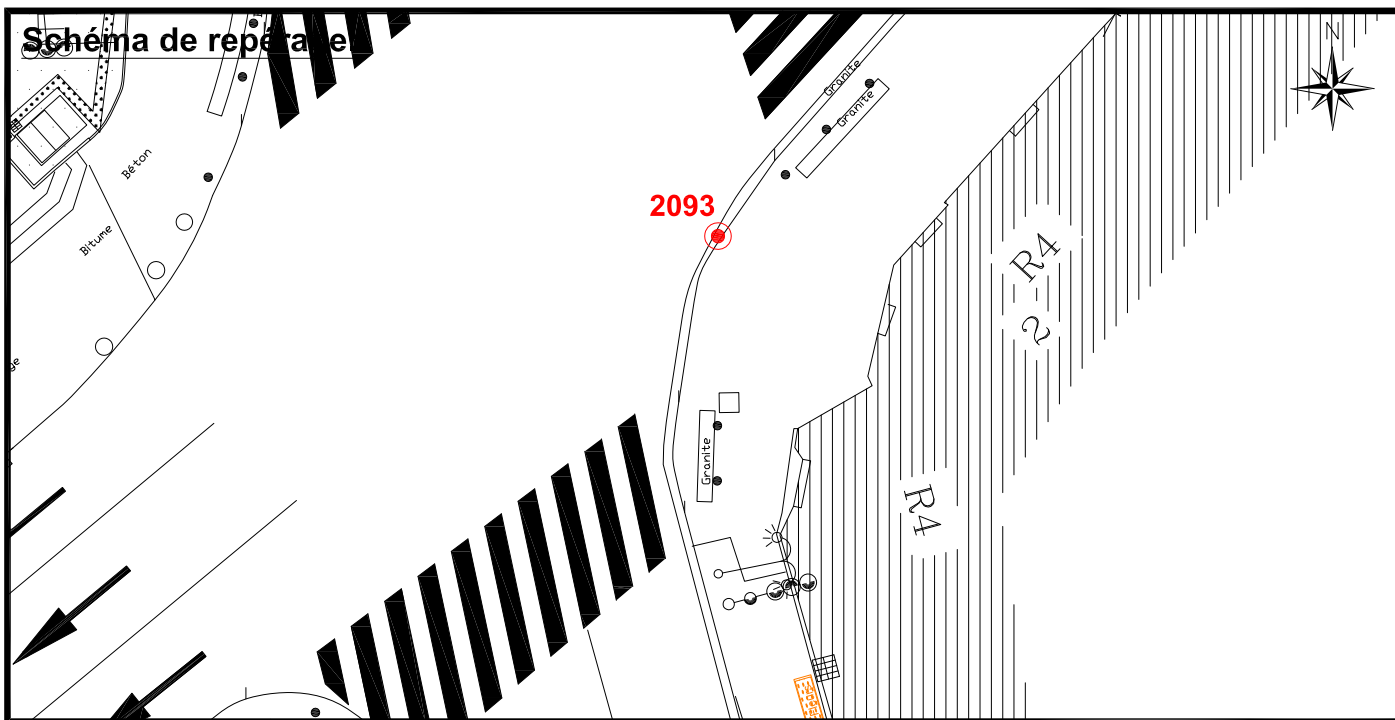

Localisation :

Rue Marius Jacotot

Intersection avec Rue Anatole France

Coordonnées:

Matricule	X	Y	Z
2093	1644252,455	8187265,414	31,049

Planimétrie : Système RGF93 CC49

Altimétrie : Système NGF-IGN69 (altitude normale)