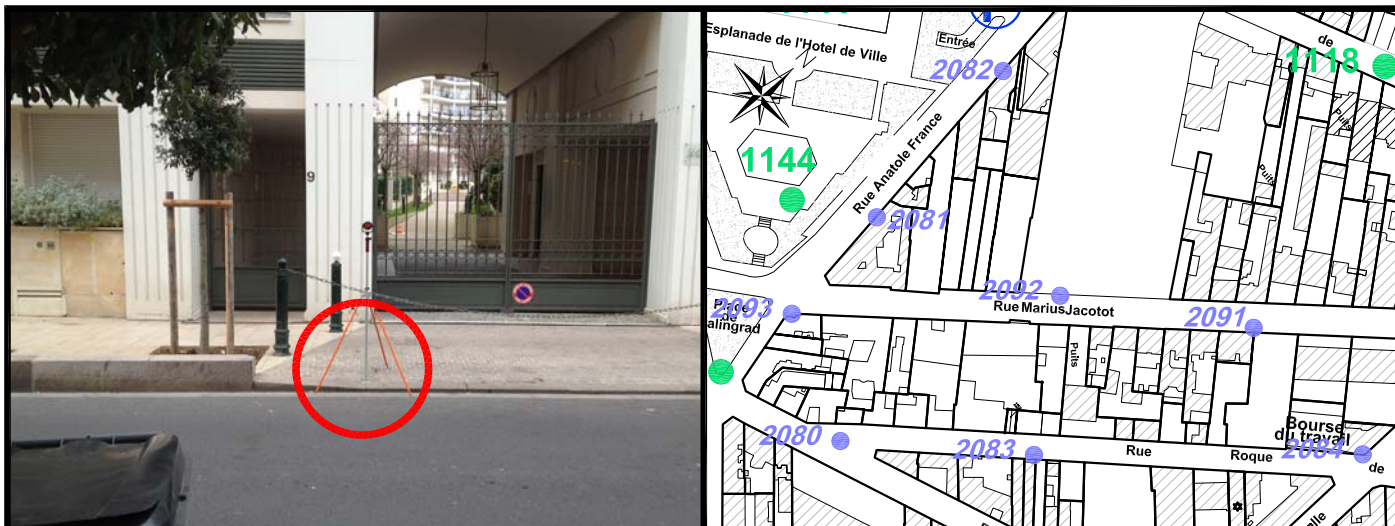

Localisation :

Rue Marius Jacotot

En Face du n°9

Schéma de repérage:

Coordonnées:

Matricule	X	Y	Z
2092	1644315,357	8187340,934	31,246

Planimétrie : Système RGF93 CC49

Altimétrie : Système NGF-IGN69 (altitude normale)