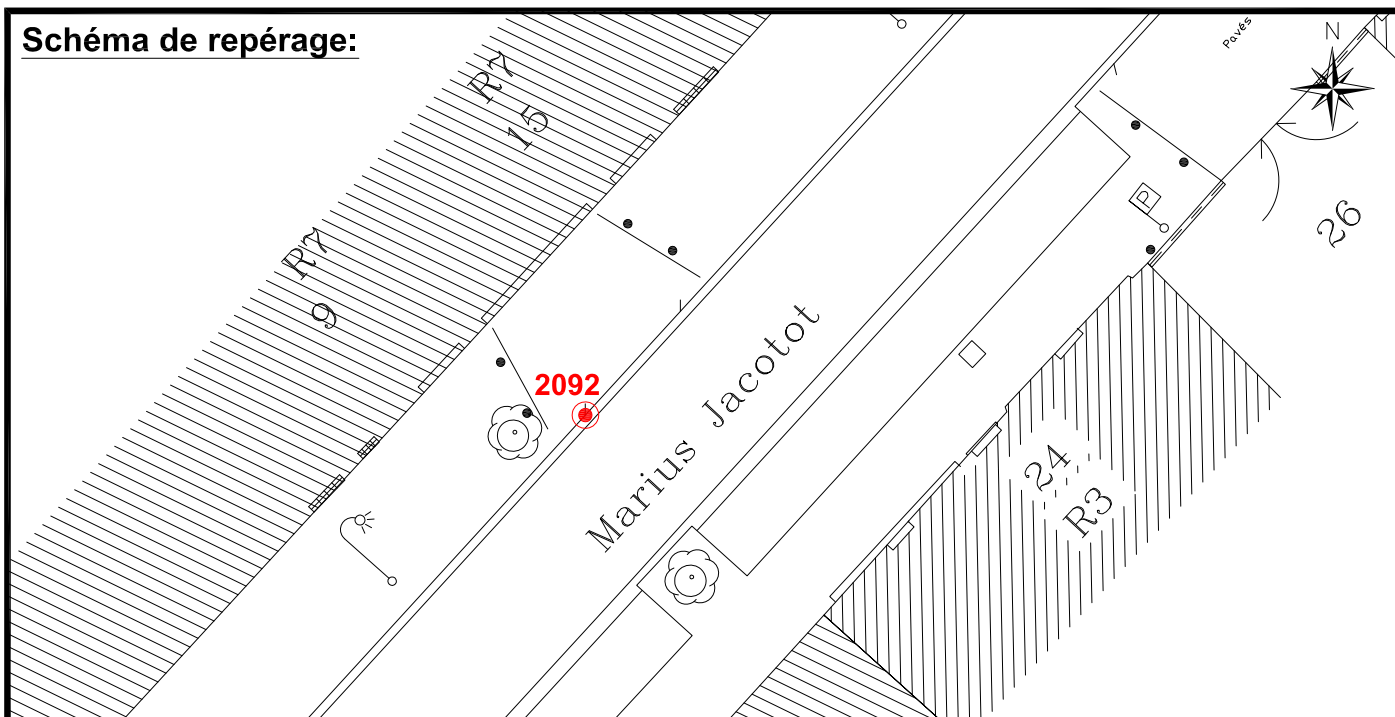

Localisation :

Rue Marius Jacotot

En Face du n°9

Schéma de repérage:

Coordonnées:

Matricule	X	Y	Z
2092	1644315,357	8187340,934	31,246

Planimétrie : Système RGF93 CC49

Altimétrie : Système NGF-IGN69 (altitude normale)