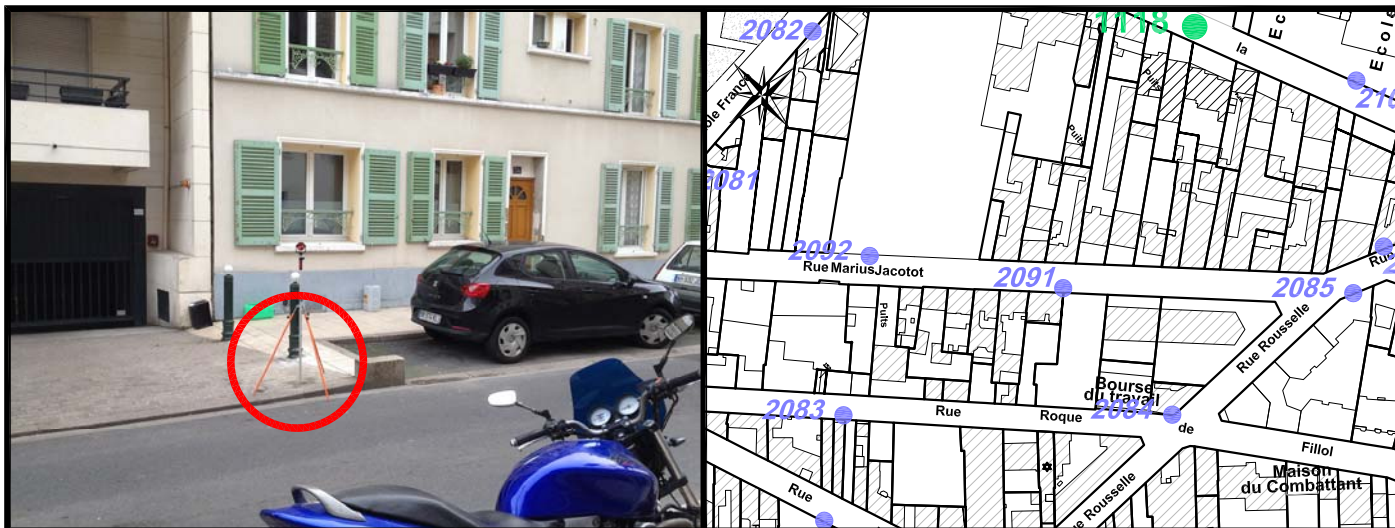

Localisation :

Marius Jacotot

En Face du n°40

Schéma de repérage:

Coordonnées:

Matricule	X	Y	Z
2091	1644378,224	8187403,238	31,286

Planimétrie : Système RGF93 CC49

Altimétrie : Système NGF-IGN69 (altitude normale)