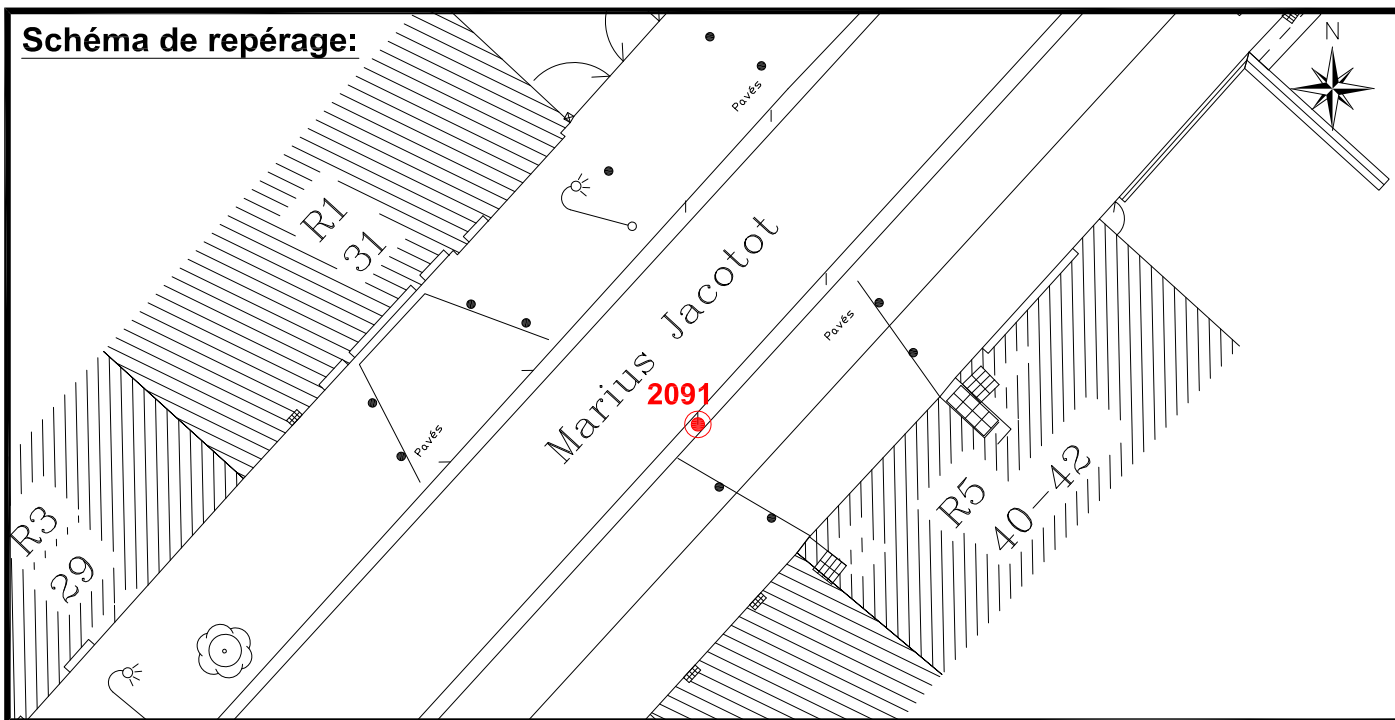

Localisation :

Marius Jacotot

En Face du n°40

Schéma de repérage:

Coordonnées:

Matricule	X	Y	Z
2091	1644378,224	8187403,238	31,286

Planimétrie : Système RGF93 CC49

Altimétrie : Système NGF-IGN69 (altitude normale)