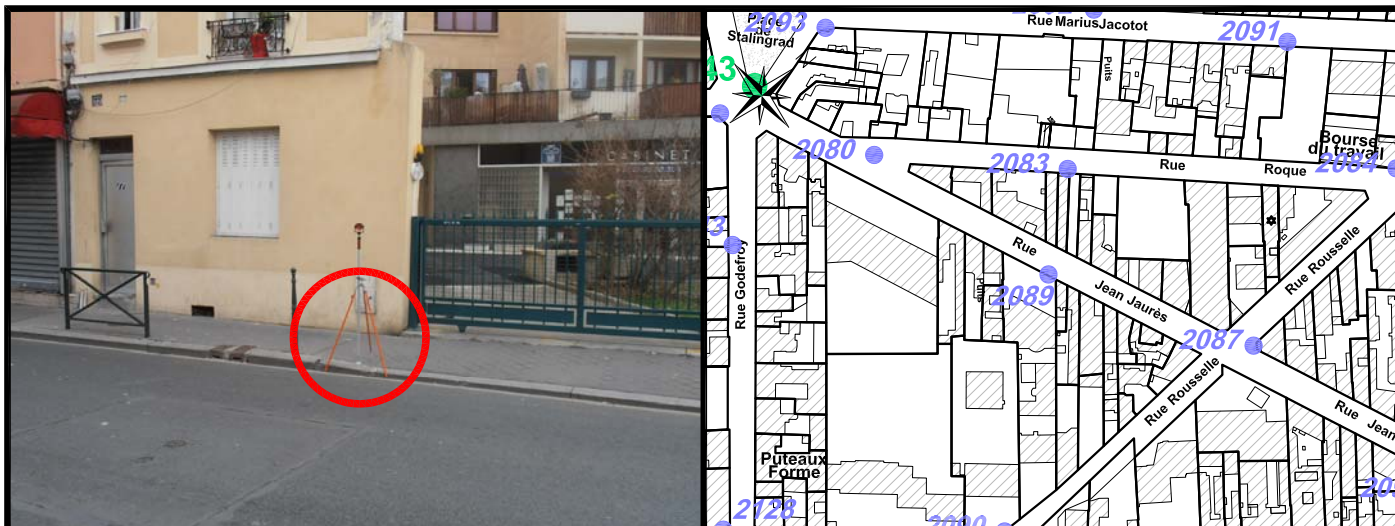

Localisation :

Rue Jean Jaurès

En Face du n°77

Coordonnées:

Matricule	X	Y	Z
2089	1644391,446	8187268,374	30,521

Planimétrie : Système RGF93 CC49

Altimétrie : Système NGF-IGN69 (altitude normale)