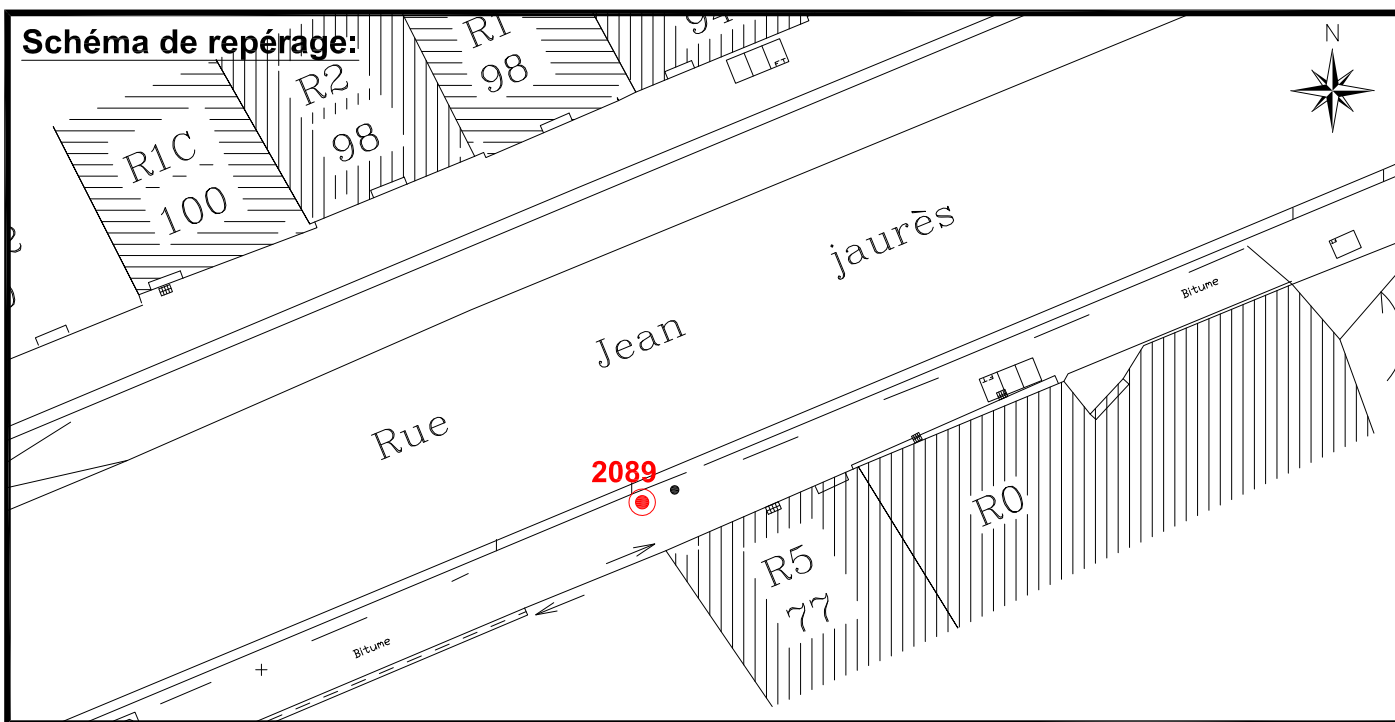

Localisation :

Rue Jean Jaurès

En Face du n°77

Coordonnées:

Matricule	X	Y	Z
2089	1644391,446	8187268,374	30,521

Planimétrie : Système RGF93 CC49

Altimétrie : Système NGF-IGN69 (altitude normale)