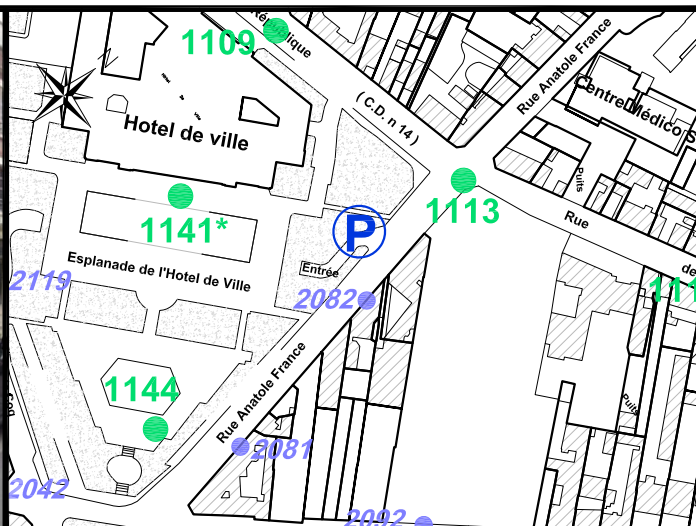

Localisation :

Rue Anatole France

En Face du n°16

Schéma de repérage:

Coordonnées:

Matricule	X	Y	Z
2082	1644233,580	8187390,057	32,899

Planimétrie : Système RGF93 CC49

Altimétrie : Système NGF-IGN69 (altitude normale)