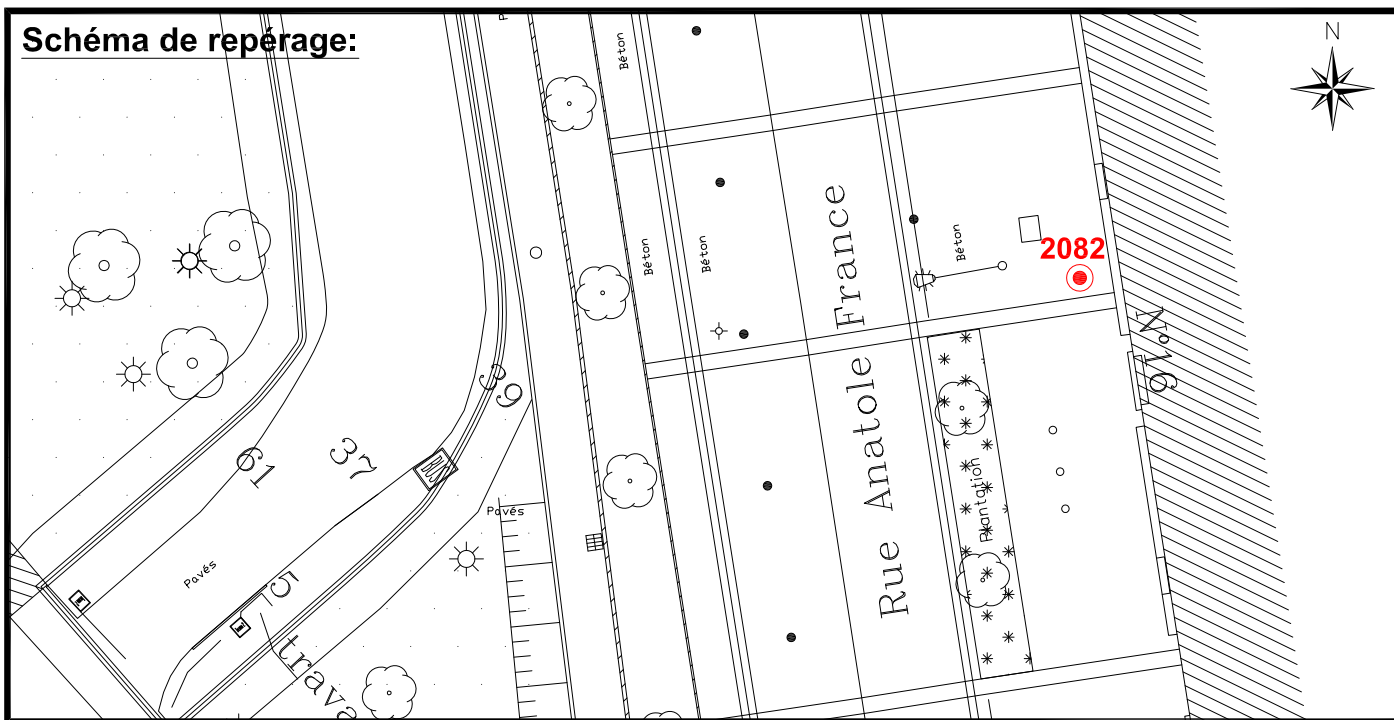

Localisation :

Rue Anatole France

En Face du n°16

Schéma de repérage:

Coordonnées:

Matricule	X	Y	Z
2082	1644233,580	8187390,057	32,899

Planimétrie : Système RGF93 CC49

Altimétrie : Système NGF-IGN69 (altitude normale)