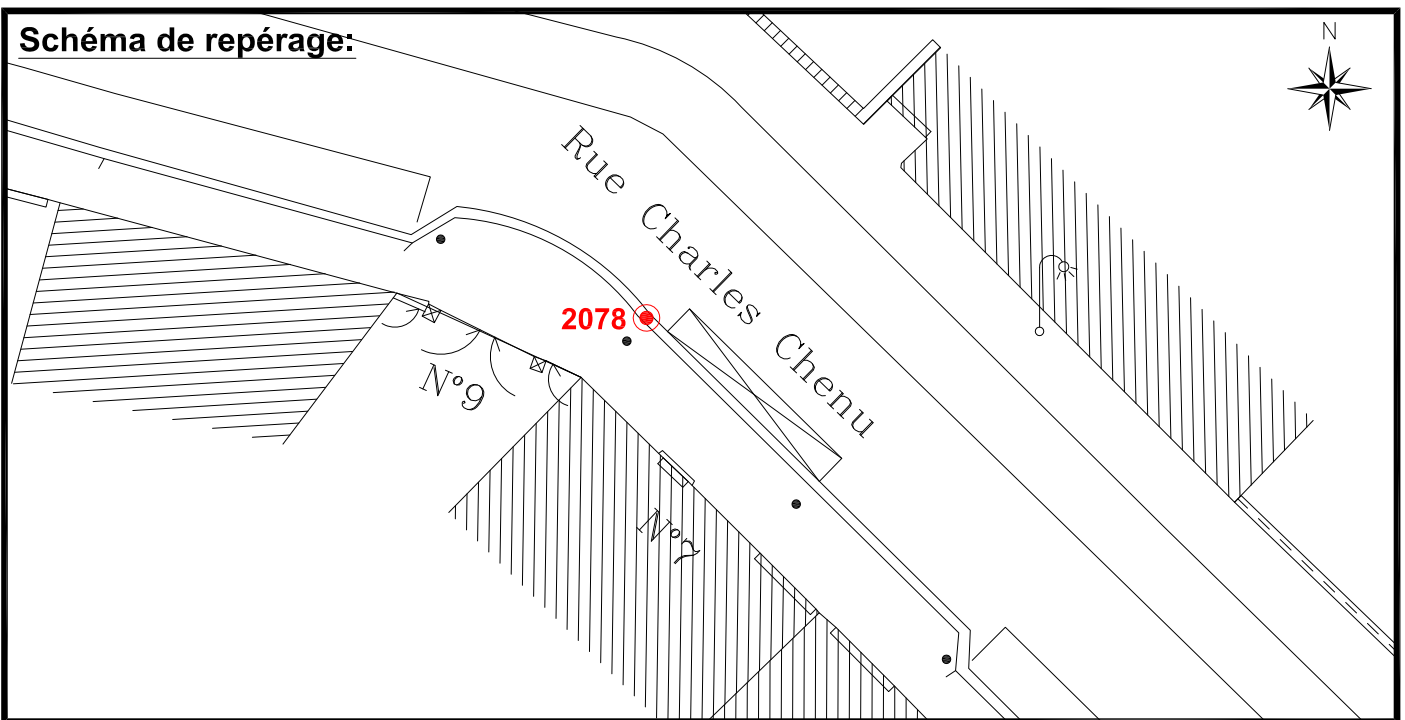

Localisation :

Rue Charles Chenu

En Face du n° 9

Schéma de repérage:

Coordonnées:

Matricule	X	Y	Z
2078	1644004,851	8187303,175	38,105

Planimétrie : Système RGF93 CC49

Altimétrie : Système NGF-IGN69 (altitude normale)