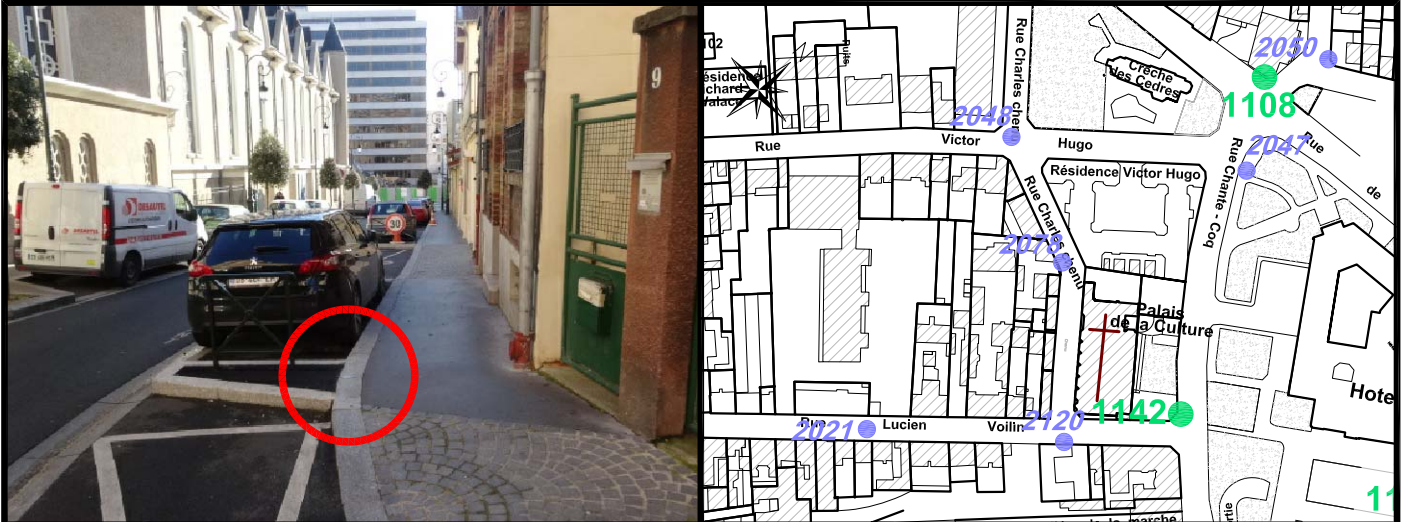

Localisation :

Rue Charles Chenu

En Face du n° 9

Schéma de repérage:

Coordonnées:

Matricule	X	Y	Z
2078	1644004,851	8187303,175	38,105

Planimétrie : Système RGF93 CC49

Altimétrie : Système NGF-IGN69 (altitude normale)