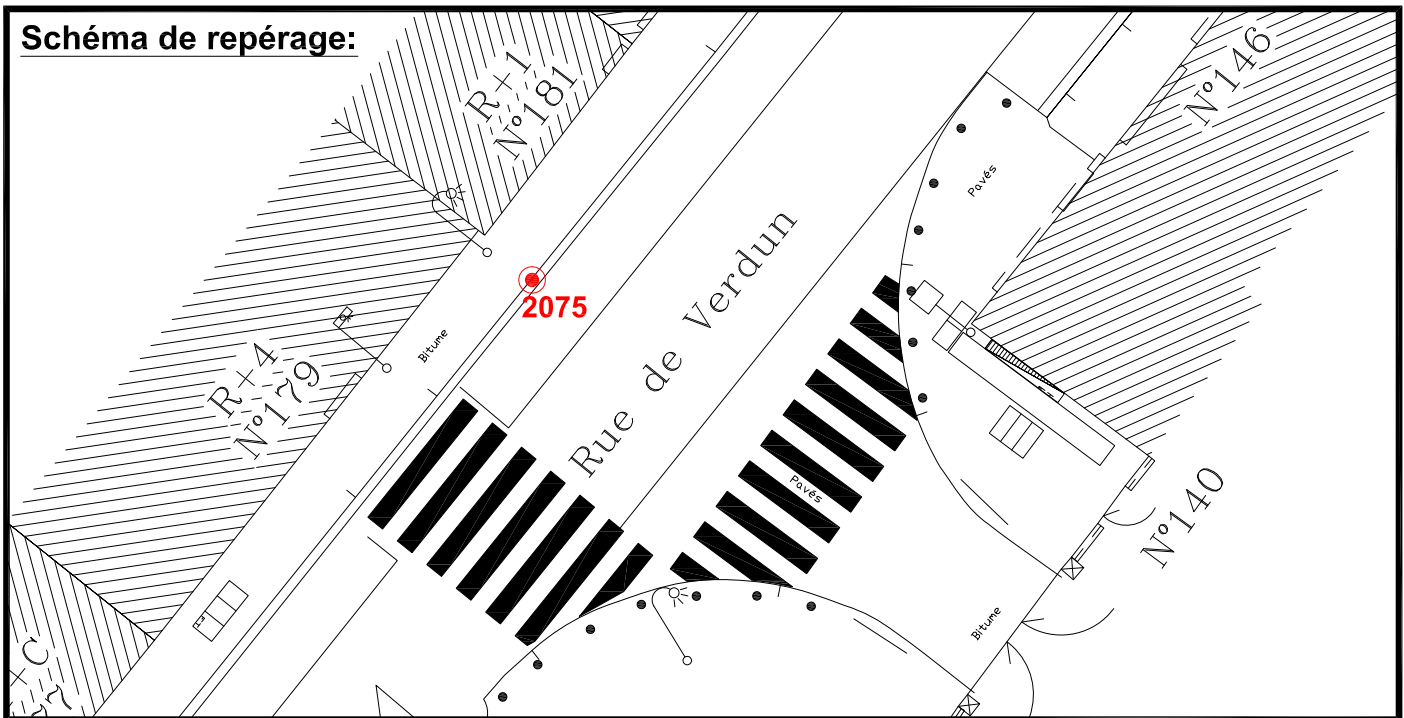

Localisation :

Rue de Verdun
En Face du n°179

Schéma de repérage:

Coordonnées:

Matricule	X	Y	Z
2075	1643928,356	8186816,240	31,977

Planimétrie : Système RGF93 CC49

Altimétrie : Système NGF-IGN69 (altitude normale)