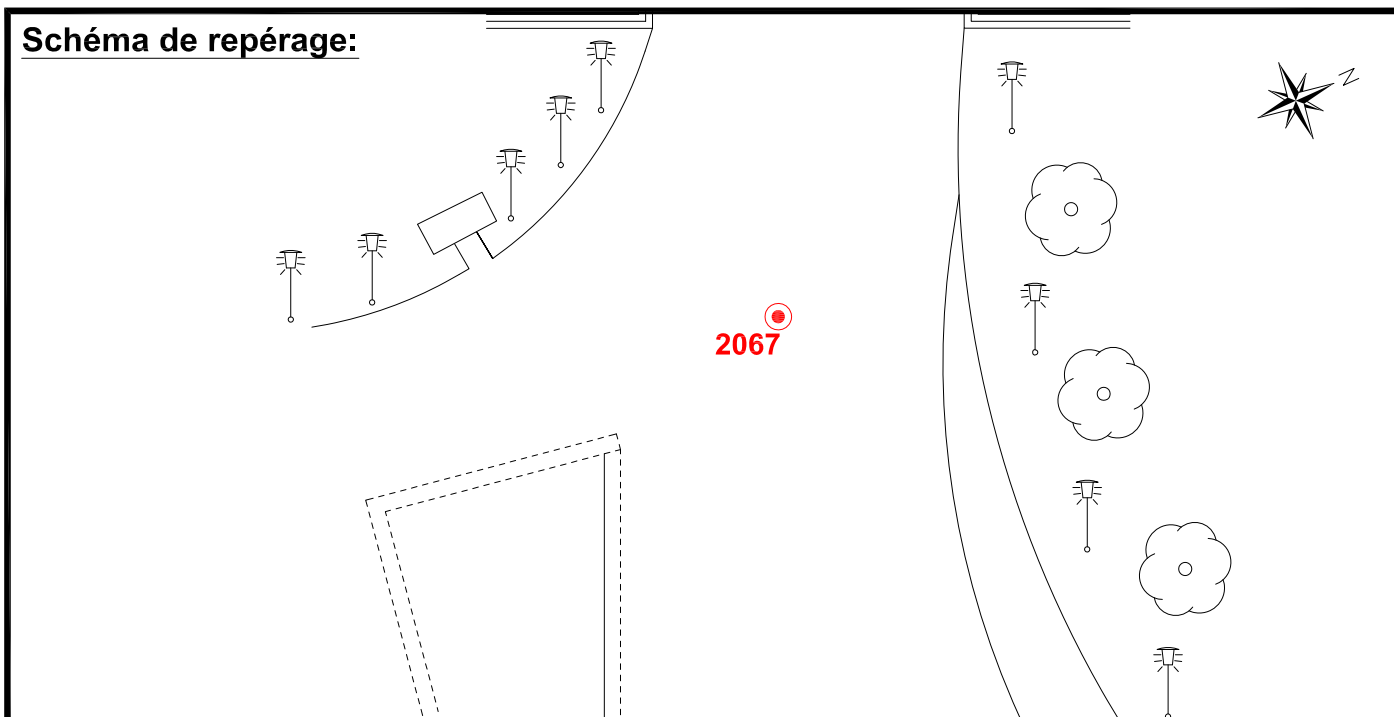

Localisation :

Défense 2000  
coté passerelle SNCF

Schéma de repérage:

Coordonnées:

Matricule	X	Y	Z
2067	1643985.707	8187784.736	66.348

Planimétrie : Système RGF93 CC49

Altimétrie : Système NGF-IGN69 (altitude normale)