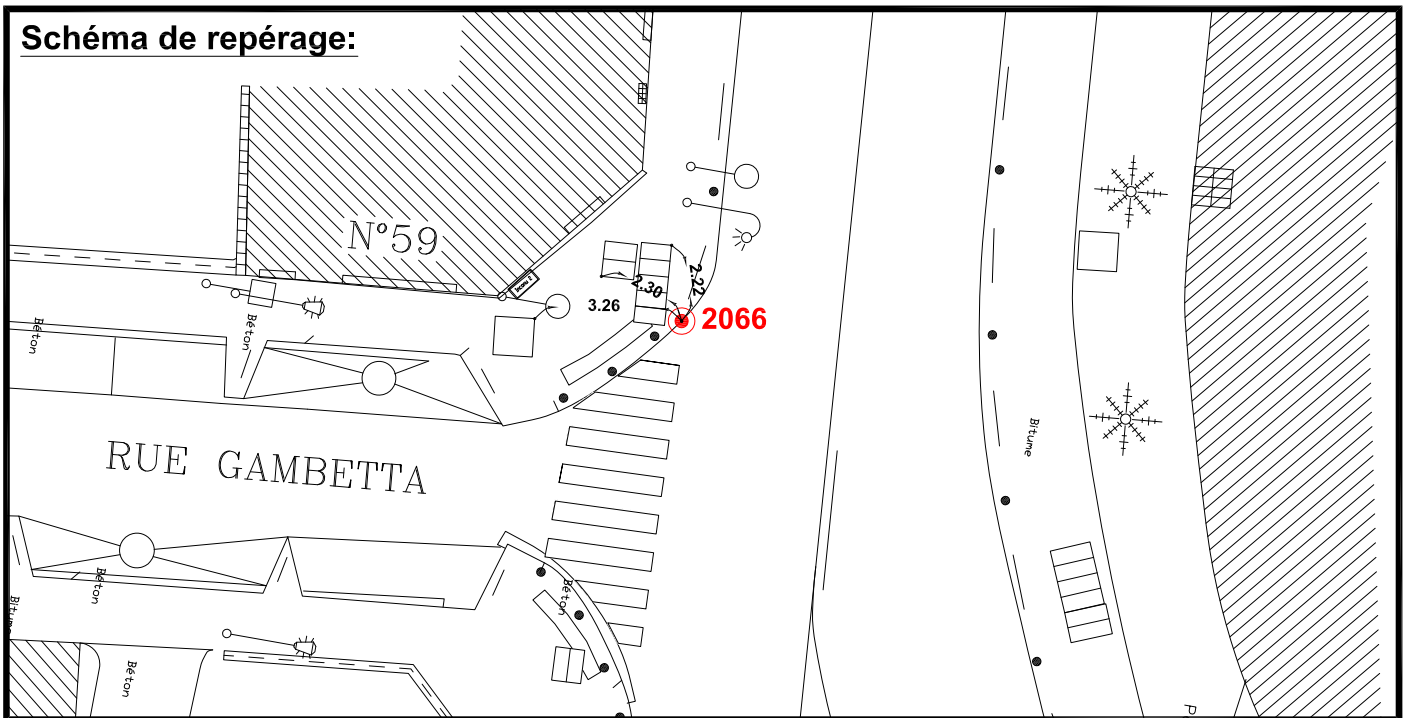

Schéma de repérage:

Coordonnées:

Matricule	X	Y	Z
2066	1644172,141	8187648,467	49,295

Planimétrie : Système RGF93 CC49

Altimétrie : Système NGF-IGN69 (altitude normale)

NOTA : Coordonnées calculées avec une précision centimétrique