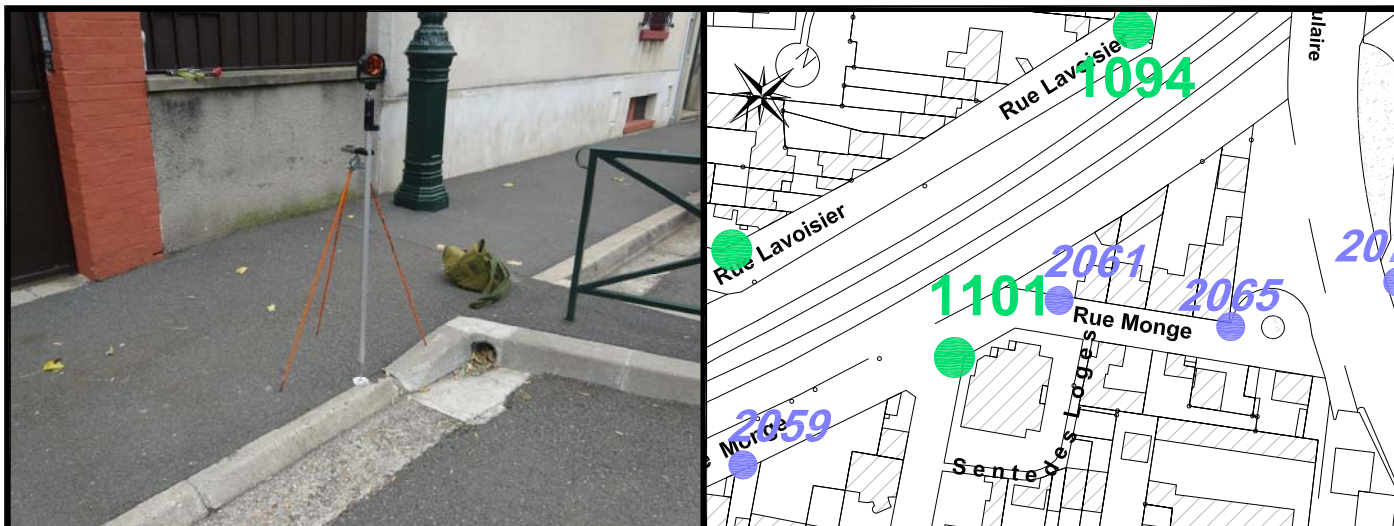

Localisation :

Rue Monge  
En Face du n°15

Schéma de repérage:

Coordonnées:

Matricule	X	Y	Z
2061	1643960,656	8187675,849	66,839

Planimétrie : Système RGF93 CC49

Altimétrie : Système NGF-IGN69 (altitude normale)