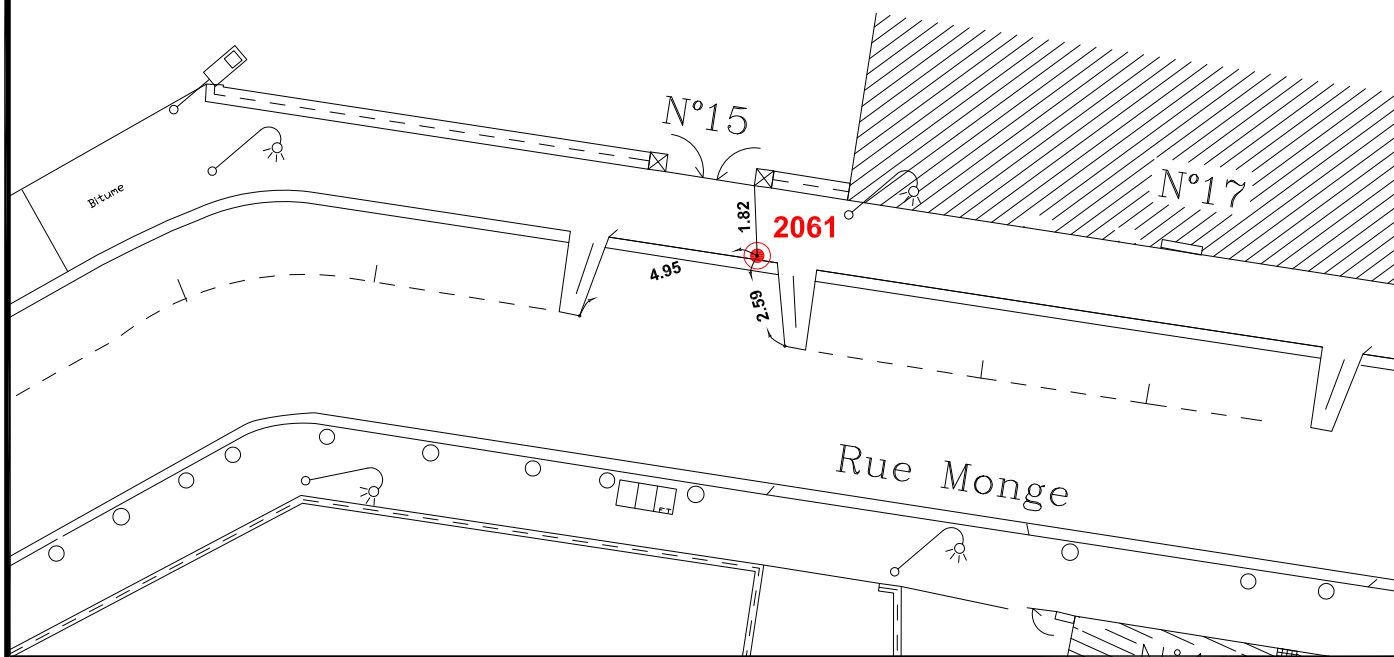

Localisation :

Rue Monge  
En Face du n°15

Schéma de repérage:

Coordonnées:

Matricule	X	Y	Z
2061	1643960,656	8187675,849	66,839

Planimétrie : Système RGF93 CC49

Altimétrie : Système NGF-IGN69 (altitude normale)