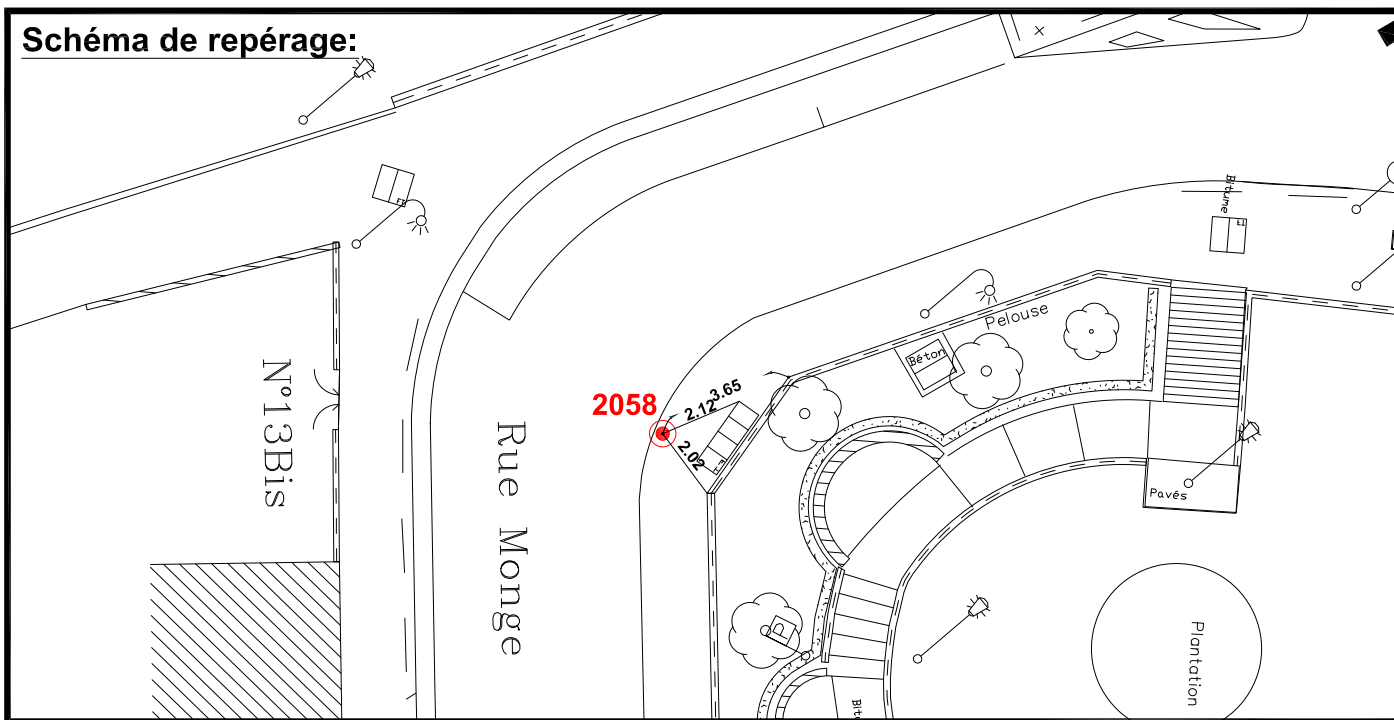

Localisation :

Rue Monge

En Face du n°13

Schéma de repérage:

Coordonnées:

Matricule	X	Y	Z
2058	1643910,110	8187490,169	61,672

Planimétrie : Système RGF93 CC49

Altimétrie : Système NGF-IGN69 (altitude normale)