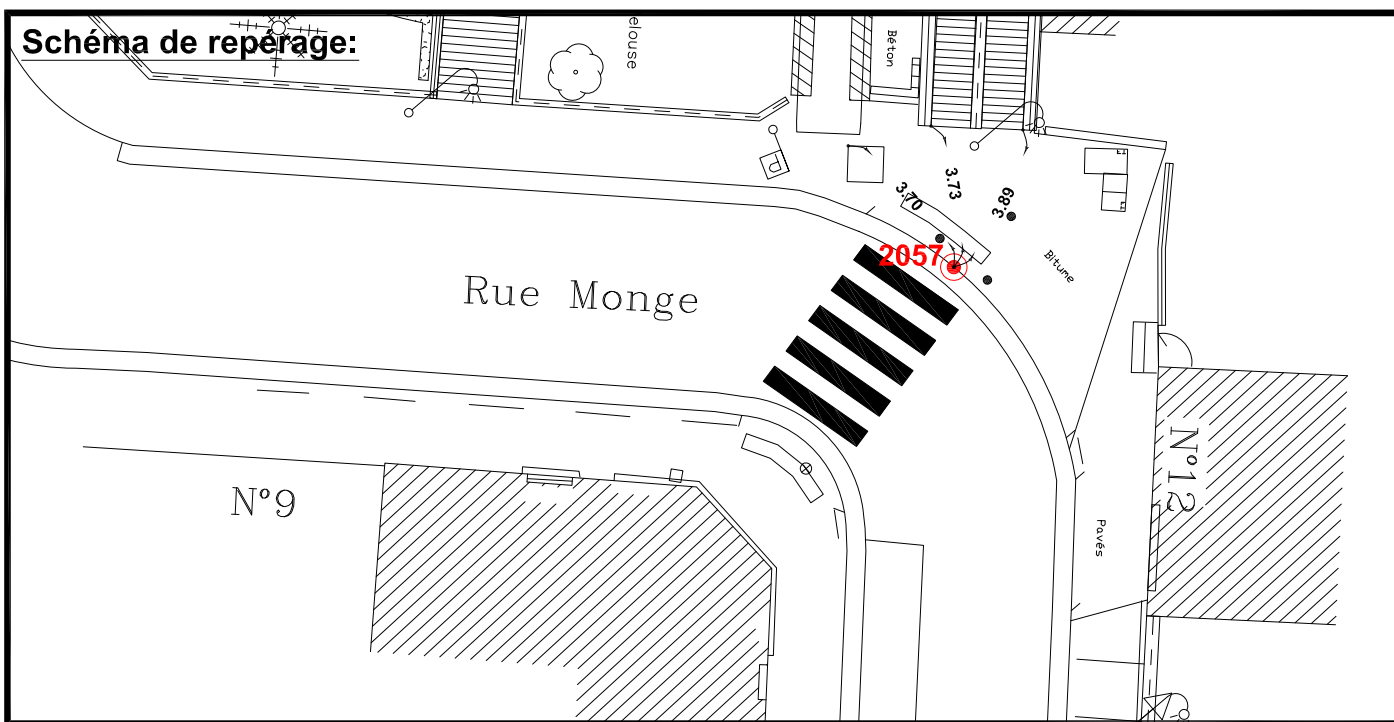

Localisation :

Rue Monge

En Face du n°12

Schéma de repérage:

Coordonnées:

Matricule	X	Y	Z
2057	1643942,880	8187495,527	55,648

Planimétrie : Système RGF93 CC49

Altimétrie : Système NGF-IGN69 (altitude normale)