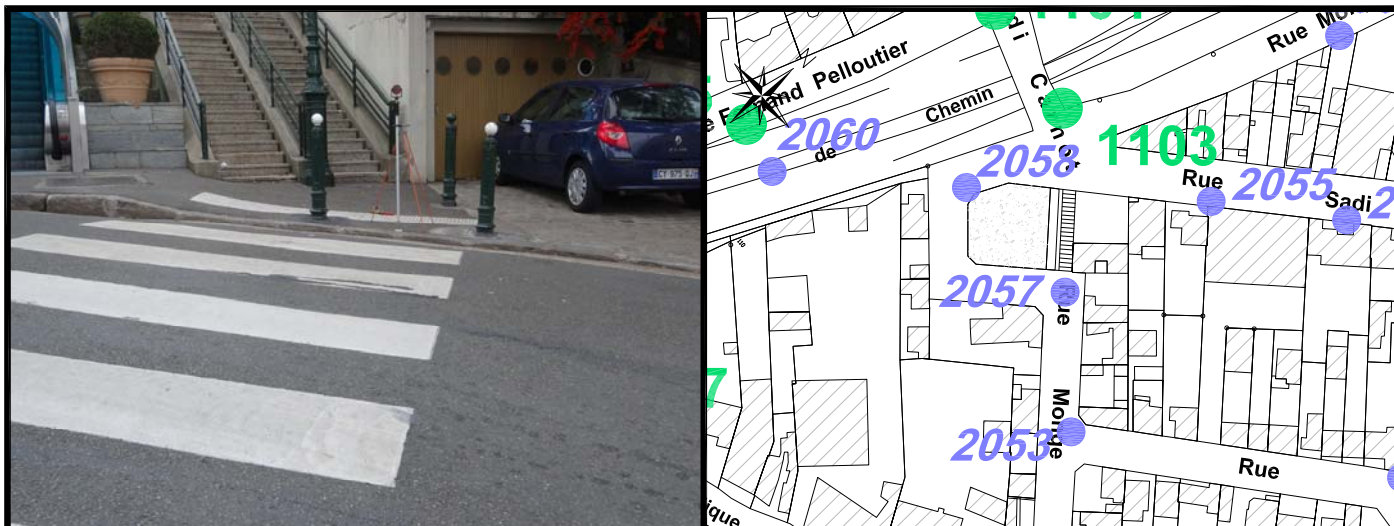

Localisation :

Rue Monge

En Face du n°12

Schéma de repérage:

Coordonnées:

Matricule	X	Y	Z
2057	1643942,880	8187495,527	55,648

Planimétrie : Système RGF93 CC49

Altimétrie : Système NGF-IGN69 (altitude normale)