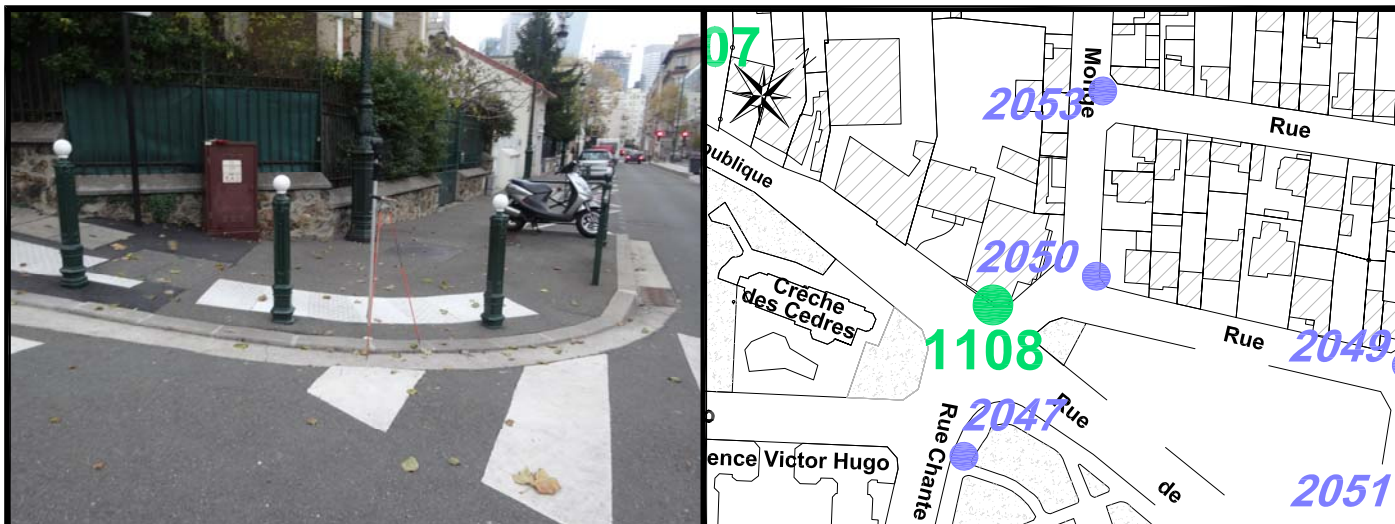

Localisation :

Rue Monge

Intersection avec Rue Montaigne

Coordonnées:

Matricule	X	Y	Z
2050	1644009,459	8187438,961	44,052

Planimétrie : Système RGF93 CC49

Altimétrie : Système NGF-IGN69 (altitude normale)