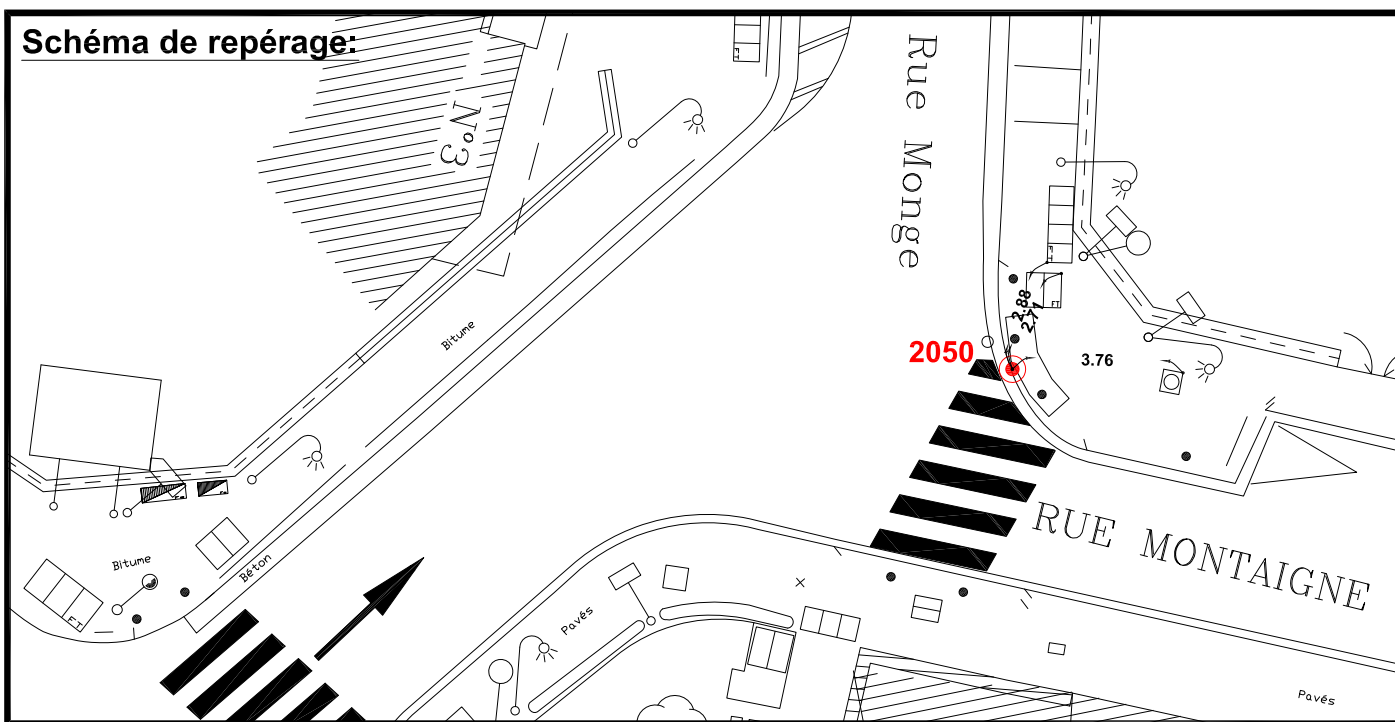

Localisation :

Rue Monge

Intersection avec Rue Montaigne

Coordonnées:

Matricule	X	Y	Z
2050	1644009,459	8187438,961	44,052

Planimétrie : Système RGF93 CC49

Altimétrie : Système NGF-IGN69 (altitude normale)