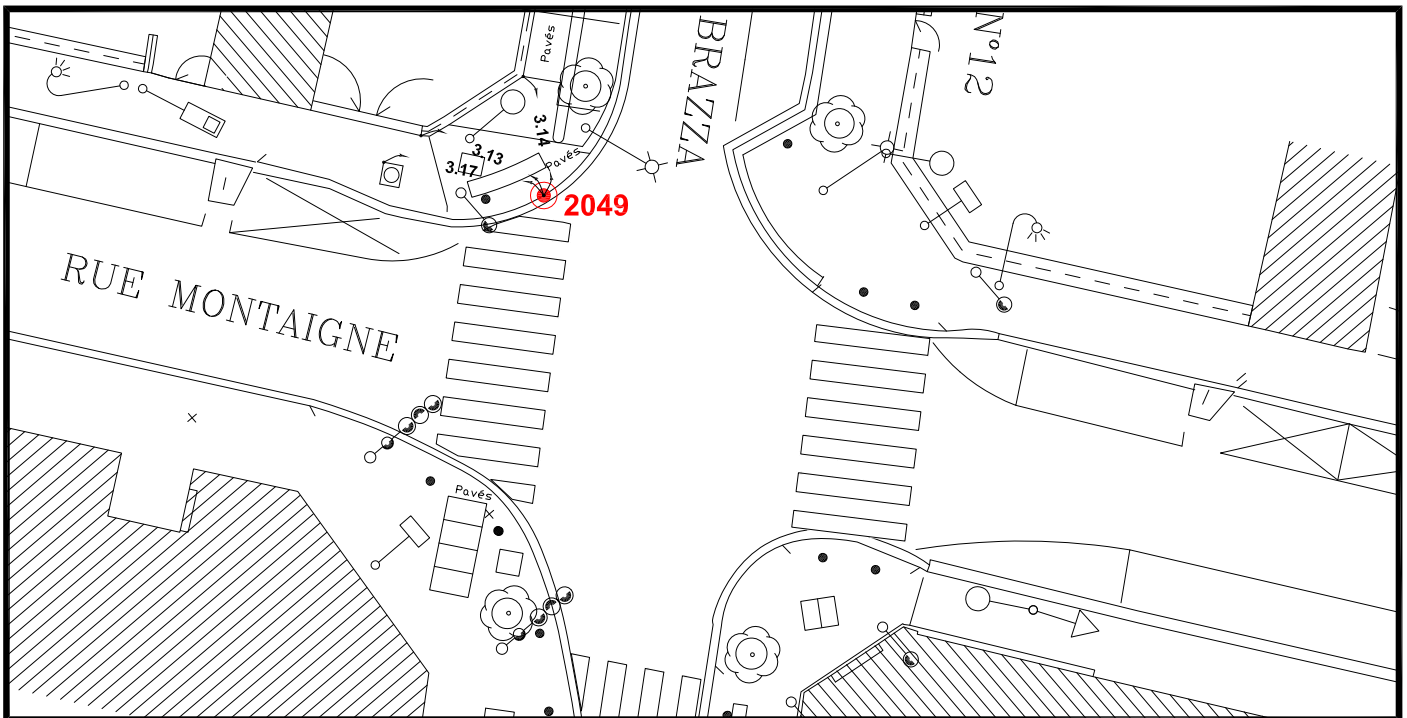

Localisation :

Rue Montaigne
Intersection avec Rue de Brazza

Coordonnées:

Matricule	X	Y	Z
2049	1644072,220	8187487,456	43,038

Planimétrie : Système RGF93 CC49

Altimétrie : Système NGF-IGN69 (altitude normale)