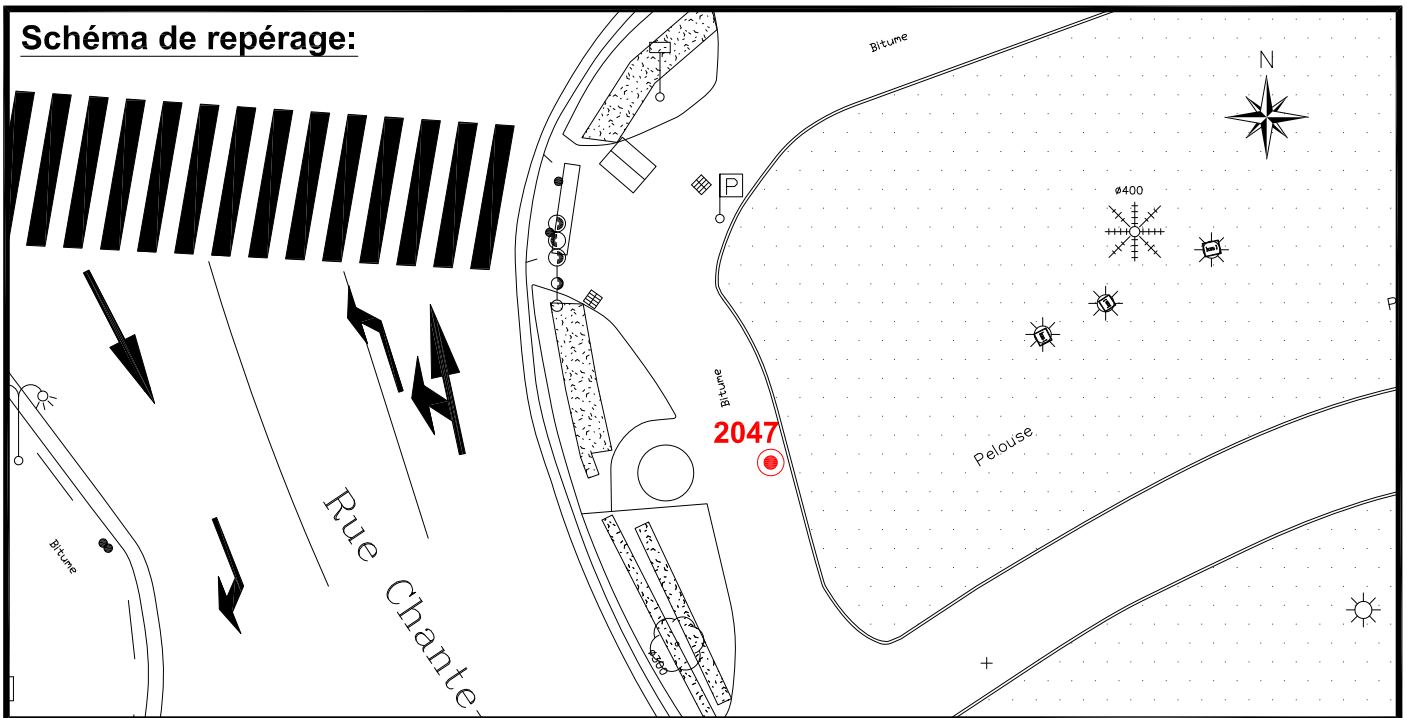

Localisation :

Rue Chante-Coq

Intersection avec Rue de la République

Schéma de repérage:

Coordonnées:

Matricule	X	Y	Z
2047	1644020,047	8187392,533	40,432

Planimétrie : Système RGF93 CC49

Altimétrie : Système NGF-IGN69 (altitude normale)