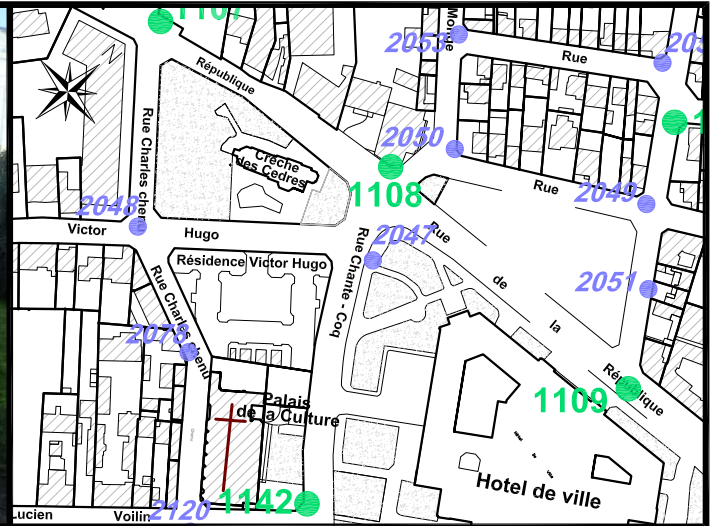

Localisation :

Rue Chante-Coq

Intersection avec Rue de la République

Schéma de repérage:

Coordonnées:

Matricule	X	Y	Z
2047	1644020,047	8187392,533	40,432

Planimétrie : Système RGF93 CC49

Altimétrie : Système NGF-IGN69 (altitude normale)