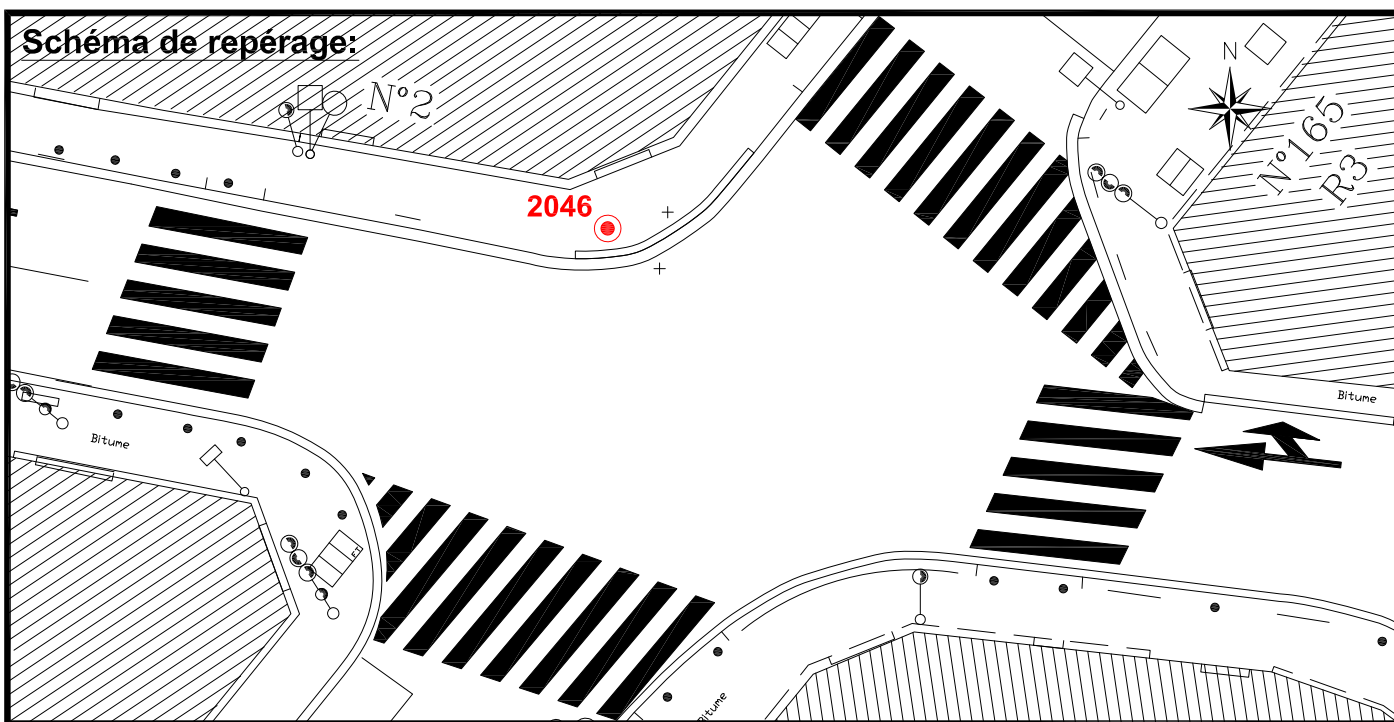

Localisation :

Rue des Bas Rogers
Intersection avec Rue de Verdun

Coordonnées:

Matricule	X	Y	Z
2046	1643993,380	8186898,159	31,420

Planimétrie : Système RGF93 CC49
 Altimétrie : Système NGF-IGN69 (altitude normale)

ROBIN et Associés Géomètres-Experts
 25, jardins Bolekleu - 92800 - PUTEAUX
 Tél. : 01.47.75.14.14 - Fax : 01.49.00.18.69
<http://frobin.geometre-expert.fr/>

NOTA : Coordonnées calculées avec une précision centimétrique