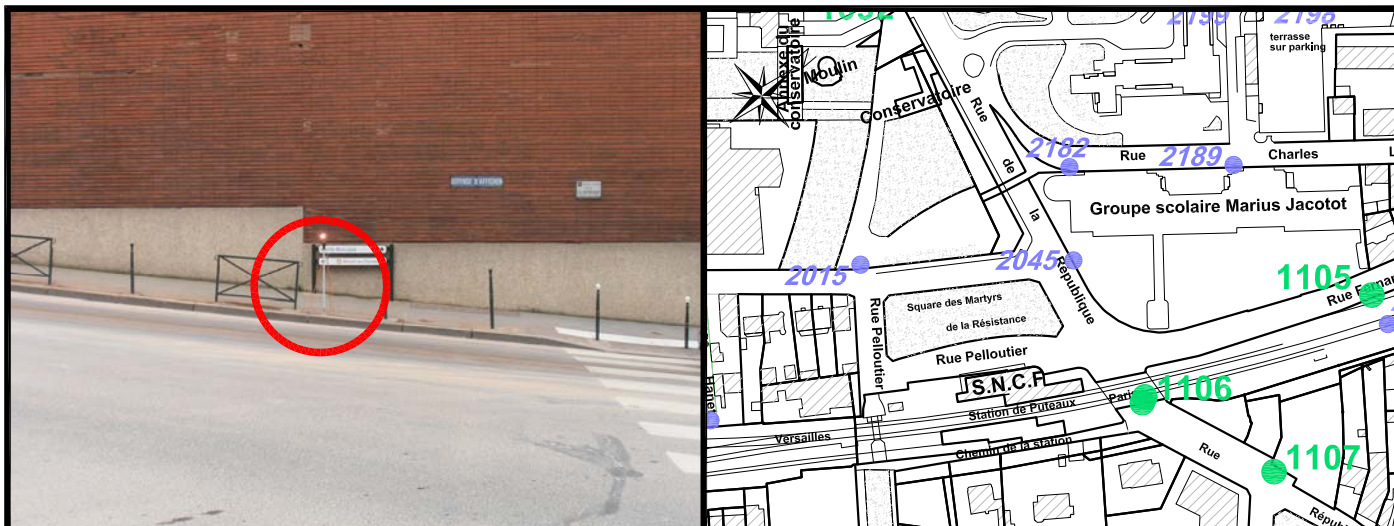

Localisation :

rue de la république

Face rue Cartault

Schéma de repérage:

Coordonnées:

Matricule	X	Y	Z
2045	1643767.401	8187375.046	60.610

Planimétrie : Système RGF93 CC49

Altimétrie : Système NGF-IGN69 (altitude normale)