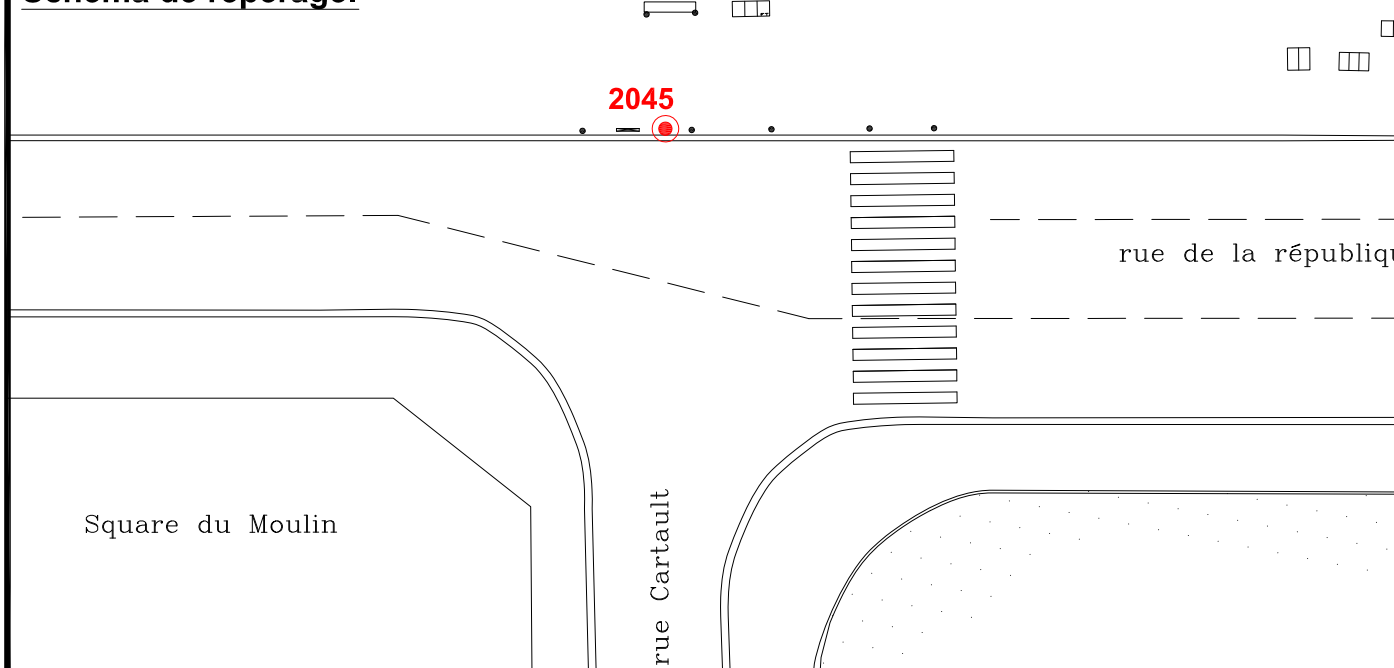

Localisation :

rue de la république

Face rue Cartault

Schéma de repérage:

Coordonnées:

Matricule	X	Y	Z
2045	1643767.401	8187375.046	60.610

Planimétrie : Système RGF93 CC49

Altimétrie : Système NGF-IGN69 (altitude normale)