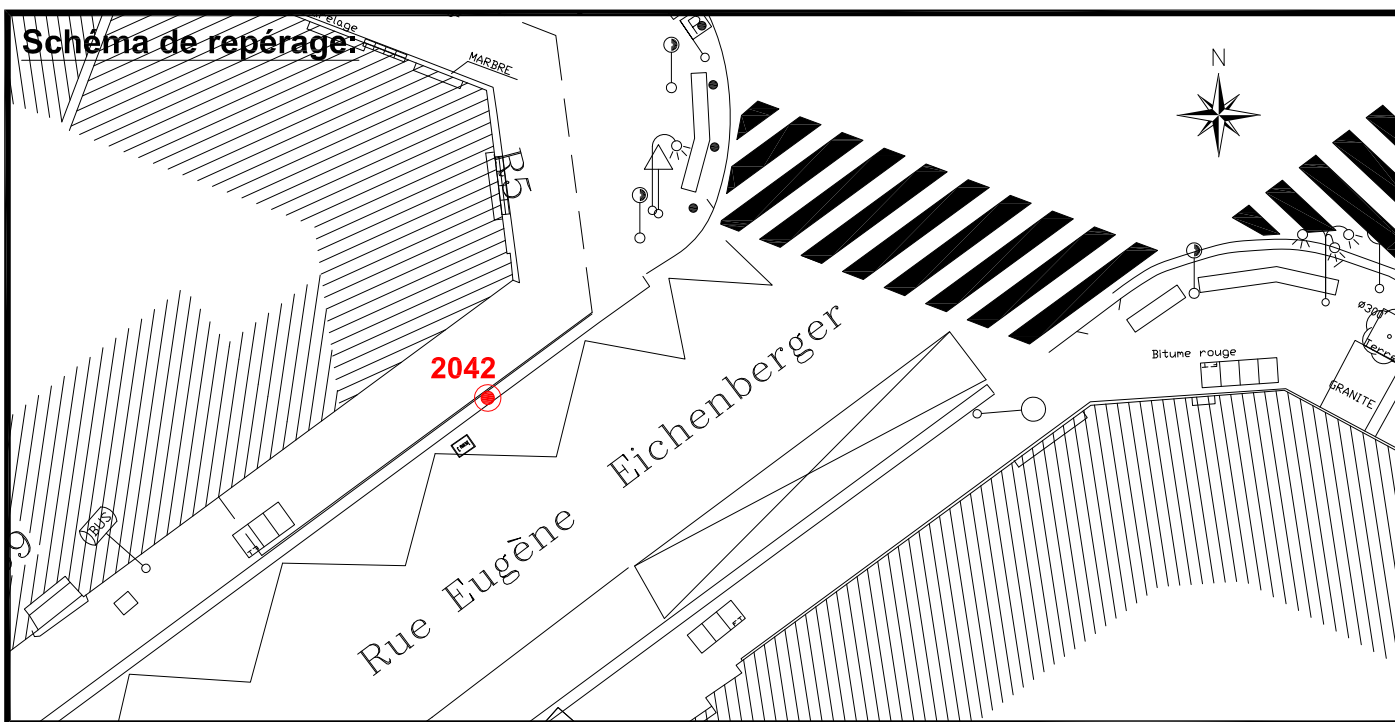

Localisation :

Rue Eugène Eichenberger

En Face du n° 69

Coordonnées:

Matricule	X	Y	Z
2042	1644196,526	8187229,373	30,872

Planimétrie : Système RGF93 CC49

Altimétrie : Système NGF-IGN69 (altitude normale)