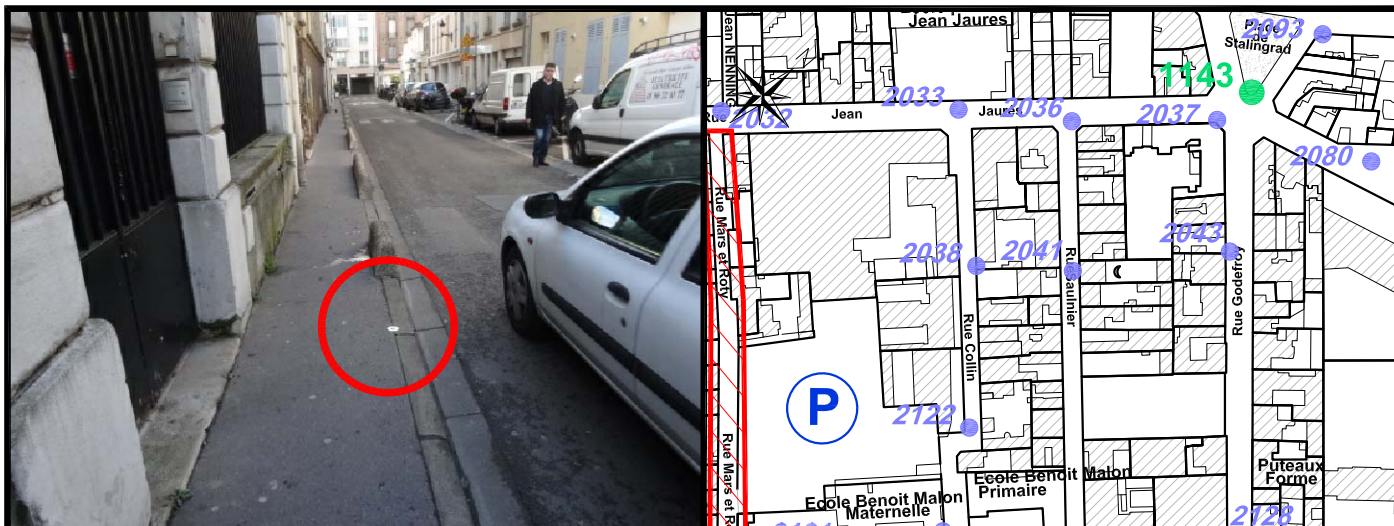

Localisation :

Rue Saulnier  
En Face du n° 31

Schéma de repérage:

Coordonnées:

Matricule	X	Y	Z
2041	1644262,417	8187116,752	30,871

Planimétrie : Système RGF93 CC49

Altimétrie : Système NGF-IGN69 (altitude normale)