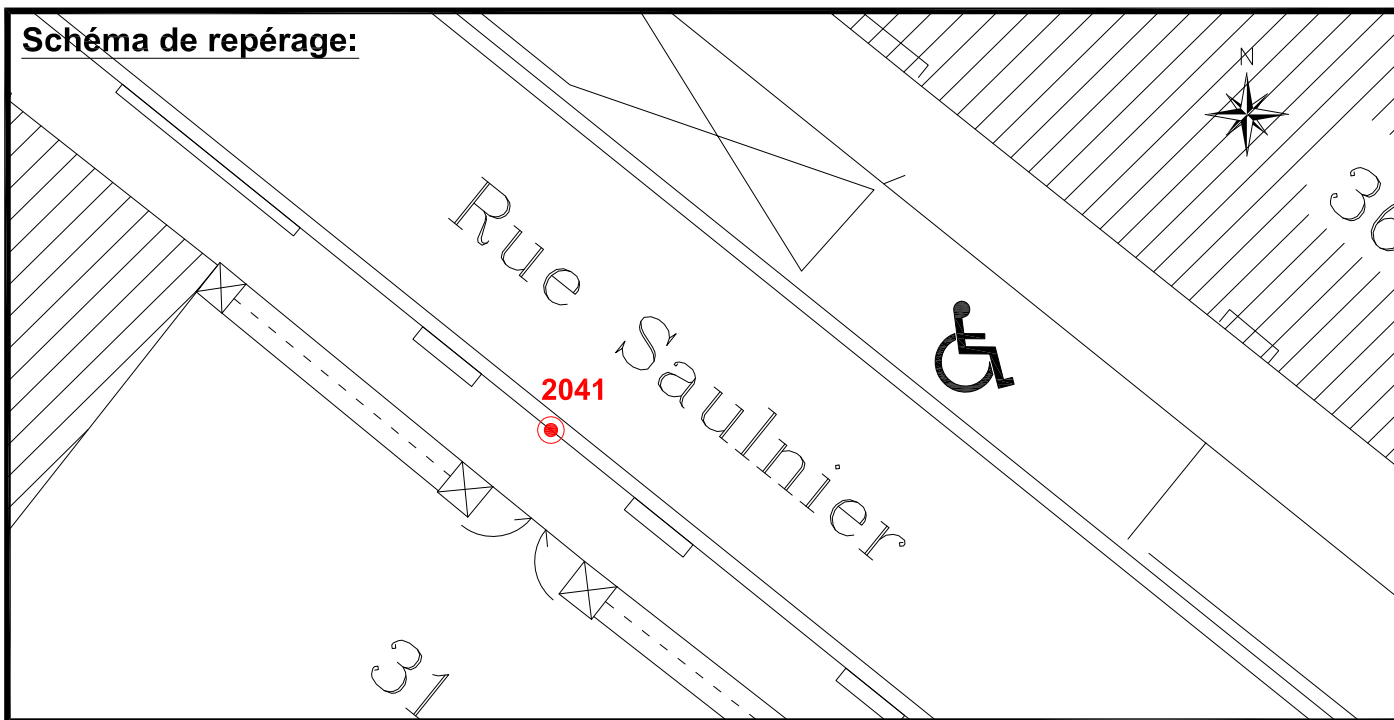

Localisation :

Rue Saulnier  
En Face du n° 31

Schéma de repérage:

Coordonnées:

Matricule	X	Y	Z
2041	1644262,417	8187116,752	30,871

Planimétrie : Système RGF93 CC49

Altimétrie : Système NGF-IGN69 (altitude normale)