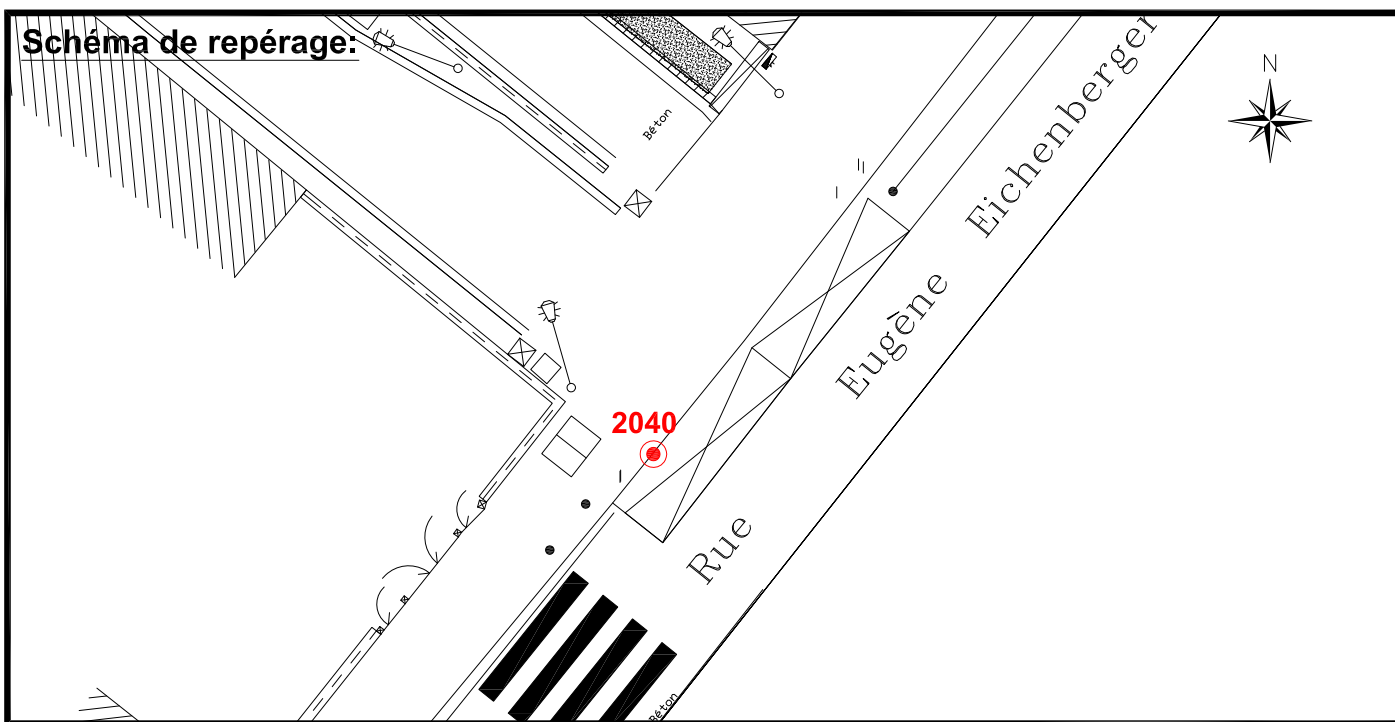

Localisation :

Rue Eugène Eichenberger

Intersection avec Allée du Marché

Coordonnées:

Matricule	X	Y	Z
2040	1644082,730	8187105,464	31,990

Planimétrie : Système RGF93 CC49

Altimétrie : Système NGF-IGN69 (altitude normale)