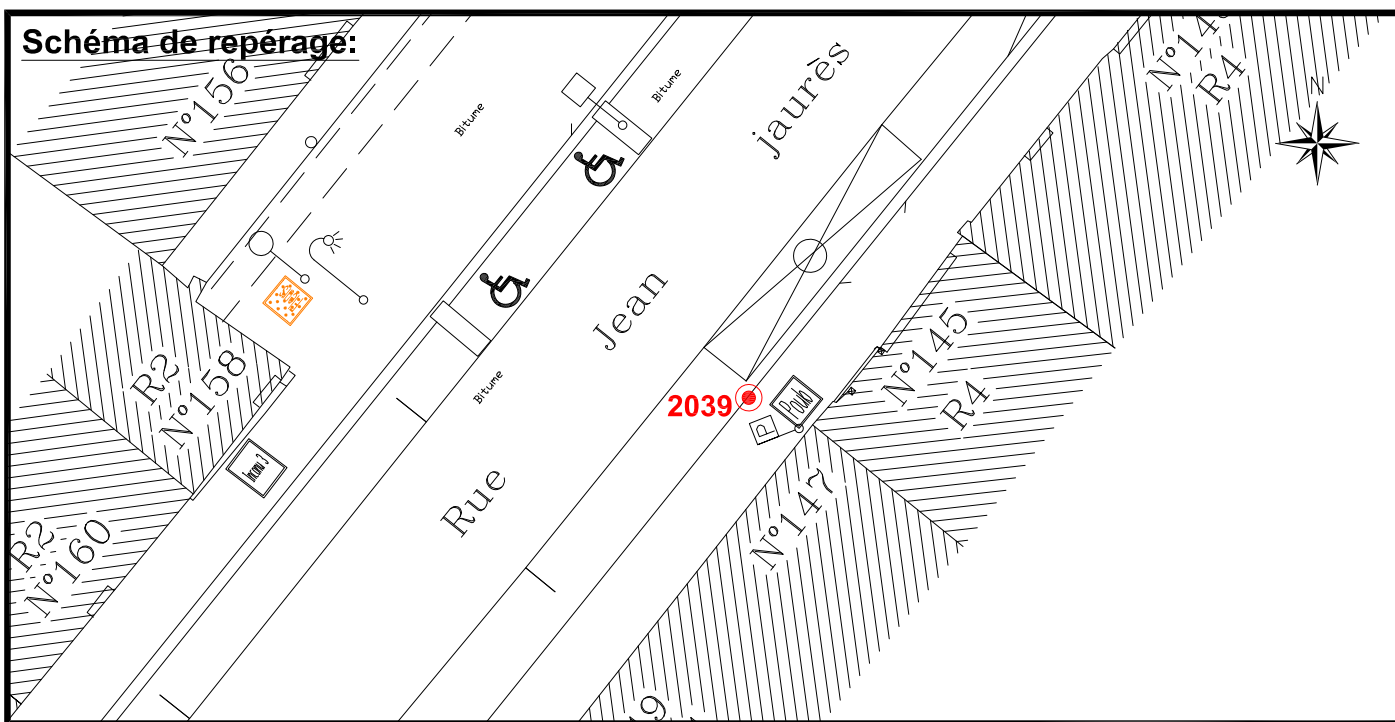

Localisation :

Rue Jean Jaurès

En Face du n°145

Coordonnées:

Matricule	X	Y	Z
2039	1644060,421	8186967,140	31,000

Planimétrie : Système RGF93 CC49

Altimétrie : Système NGF-IGN69 (altitude normale)