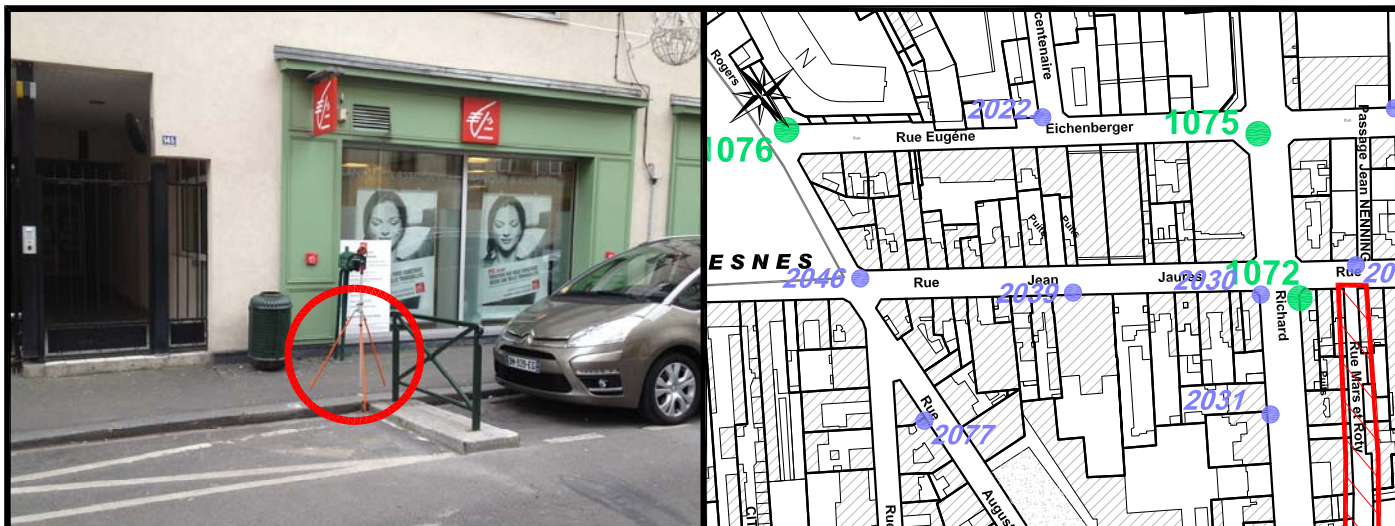

Localisation :

Rue Jean Jaurès

En Face du n°145

Coordonnées:

Matricule	X	Y	Z
2039	1644060,421	8186967,140	31,000

Planimétrie : Système RGF93 CC49

Altimétrie : Système NGF-IGN69 (altitude normale)