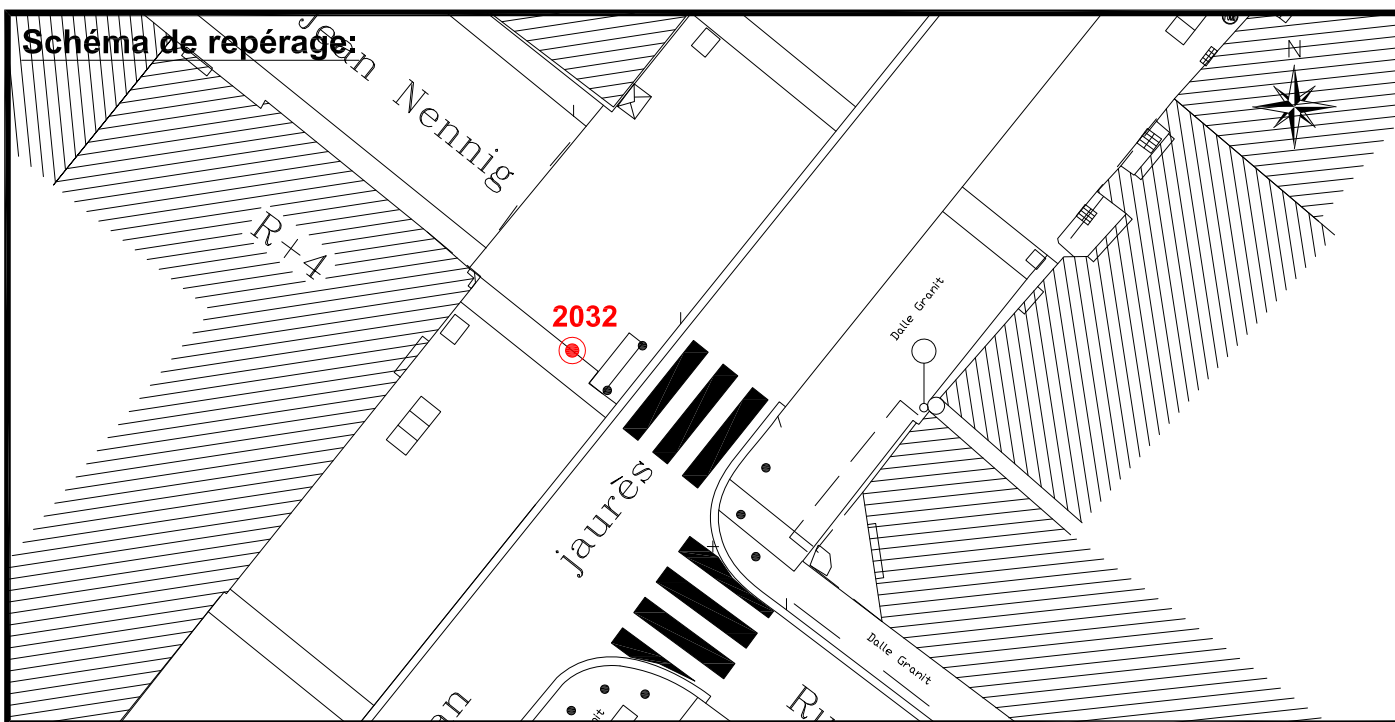

Localisation :

Rue Jean Jaurès

Intersection avec Passage Jean Nennig

Coordonnées:

Matricule	X	Y	Z
2032	1644121,809	8187054,732	30,757

Planimétrie : Système RGF93 CC49

Altimétrie : Système NGF-IGN69 (altitude normale)