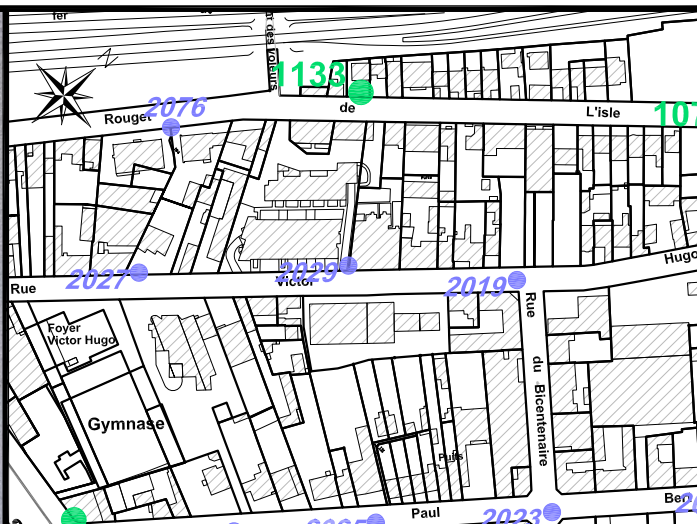

Localisation :

Rue Victor Hugo

En Face du n° 28 / 32

Schéma de repérage:

Coordonnées:

Matricule	X	Y	Z
2029	1643752,309	8187062,233	41,356

Planimétrie : Système RGF93 CC49

Altimétrie : Système NGF-IGN69 (altitude normale)