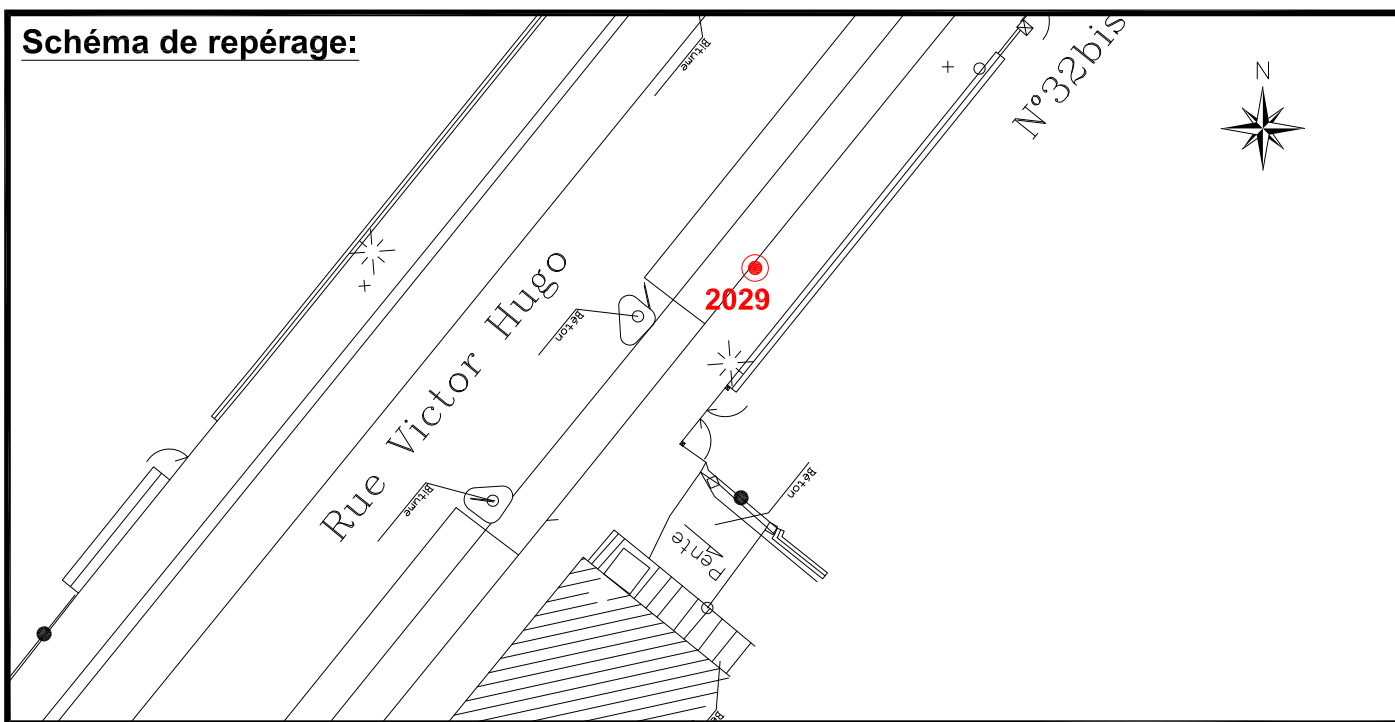

Localisation :

Rue Victor Hugo

En Face du n° 28 / 32

Schéma de repérage:

Coordonnées:

Matricule	X	Y	Z
2029	1643752,309	8187062,233	41,356

Planimétrie : Système RGF93 CC49

Altimétrie : Système NGF-IGN69 (altitude normale)