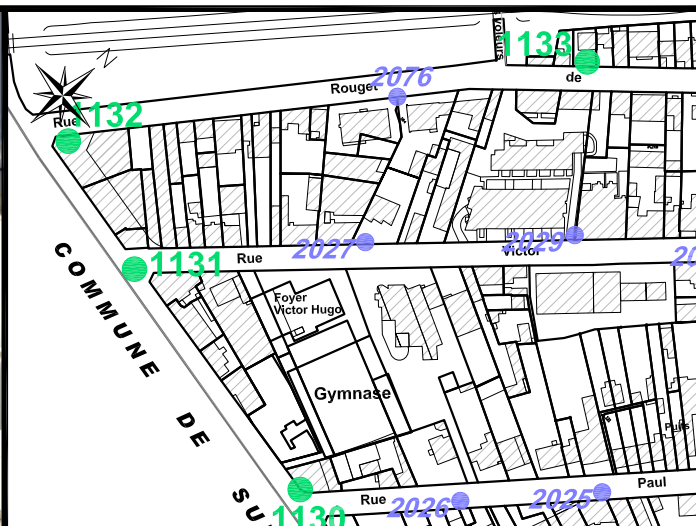

Localisation :

Rue Victor Hugo

En Face du n° 21

Schéma de repérage:

Coordonnées:

Matricule	X	Y	Z
2027	1643699,553	8186997,176	41,846

Planimétrie : Système RGF93 CC49

Altimétrie : Système NGF-IGN69 (altitude normale)