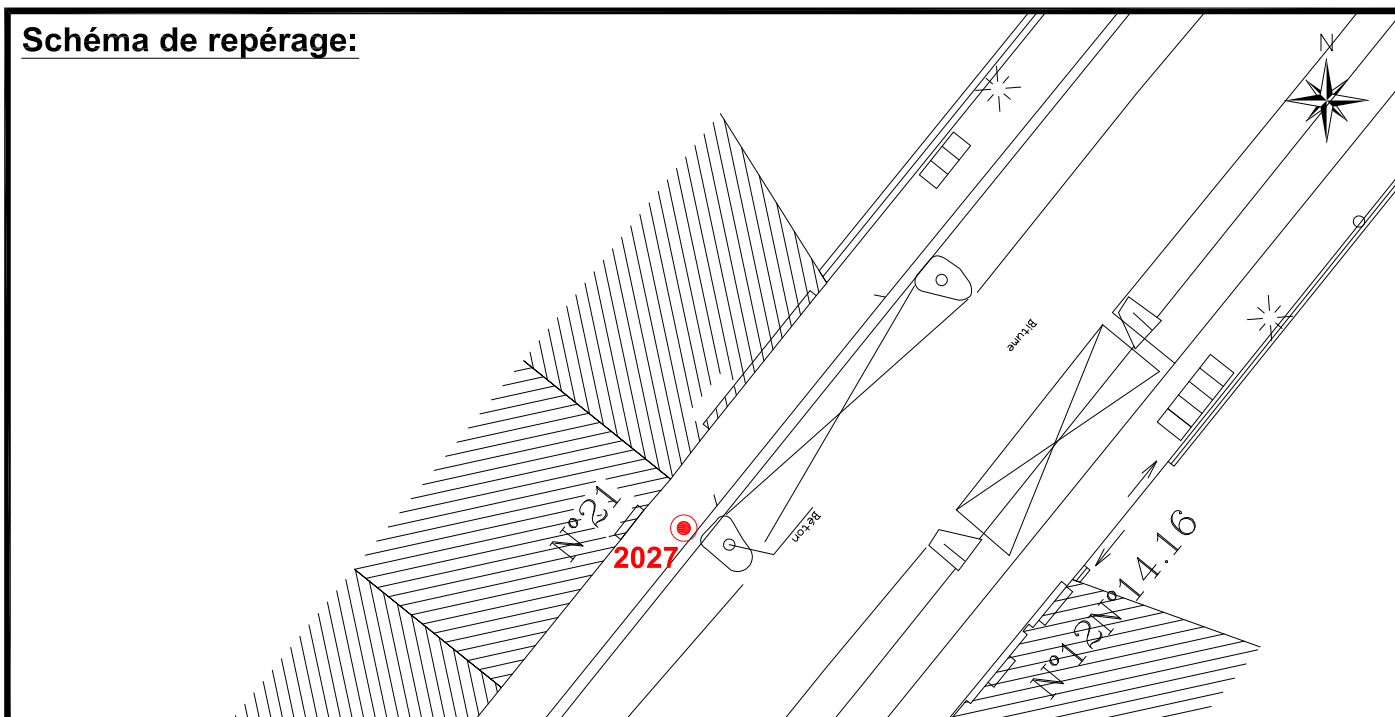

Localisation :

Rue Victor Hugo

En Face du n° 21

Schéma de repérage:

Coordonnées:

Matricule	X	Y	Z
2027	1643699,553	8186997,176	41,846

Planimétrie : Système RGF93 CC49

Altimétrie : Système NGF-IGN69 (altitude normale)