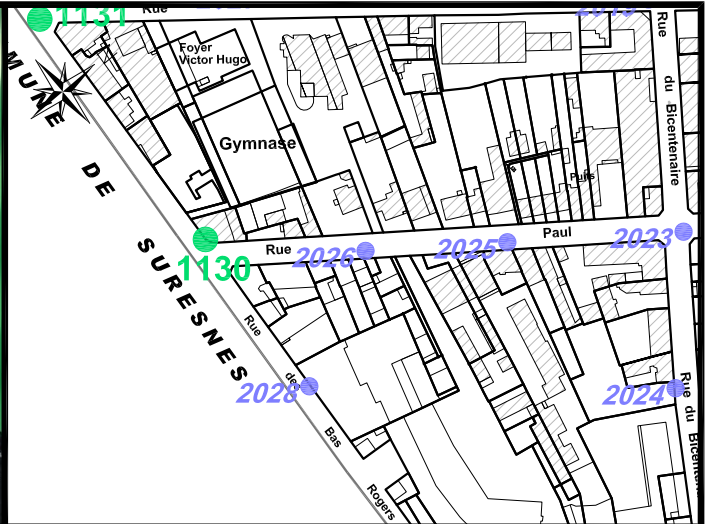

Localisation :

Rue Paul Bert

En Face du n° 8

Schéma de repérage:

Coordonnées:

| Matricule | X | Y | Z |
|-----------|-------------|-------------|--------|
| 2026 | 1643812,890 | 8186970,239 | 36,813 |

Planimétrie : Système RGF93 CC49

Altimétrie : Système NGF-IGN69 (altitude normale)