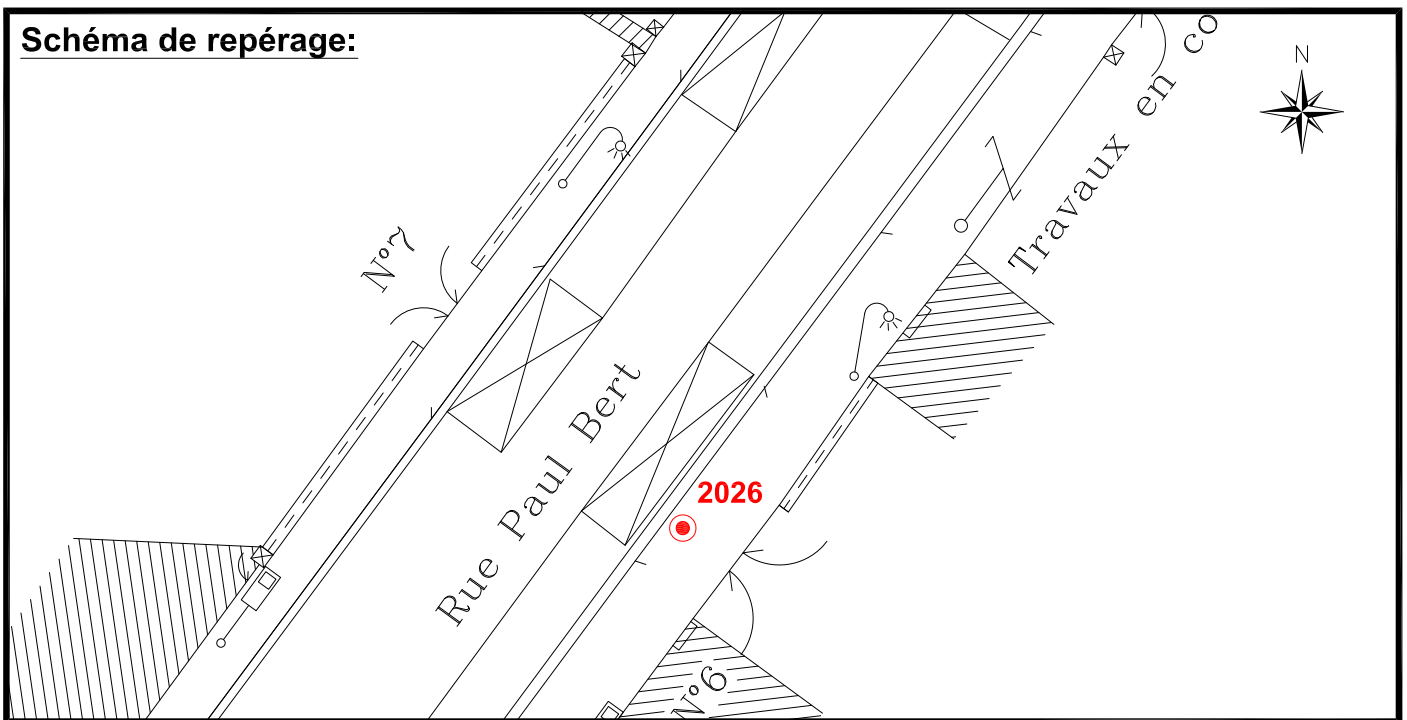

Localisation :

Rue Paul Bert

En Face du n° 8

Schéma de repérage:

Coordonnées:

| Matricule | X | Y | Z |
|-----------|-------------|-------------|--------|
| 2026 | 1643812,890 | 8186970,239 | 36,813 |

Planimétrie : Système RGF93 CC49

Altimétrie : Système NGF-IGN69 (altitude normale)