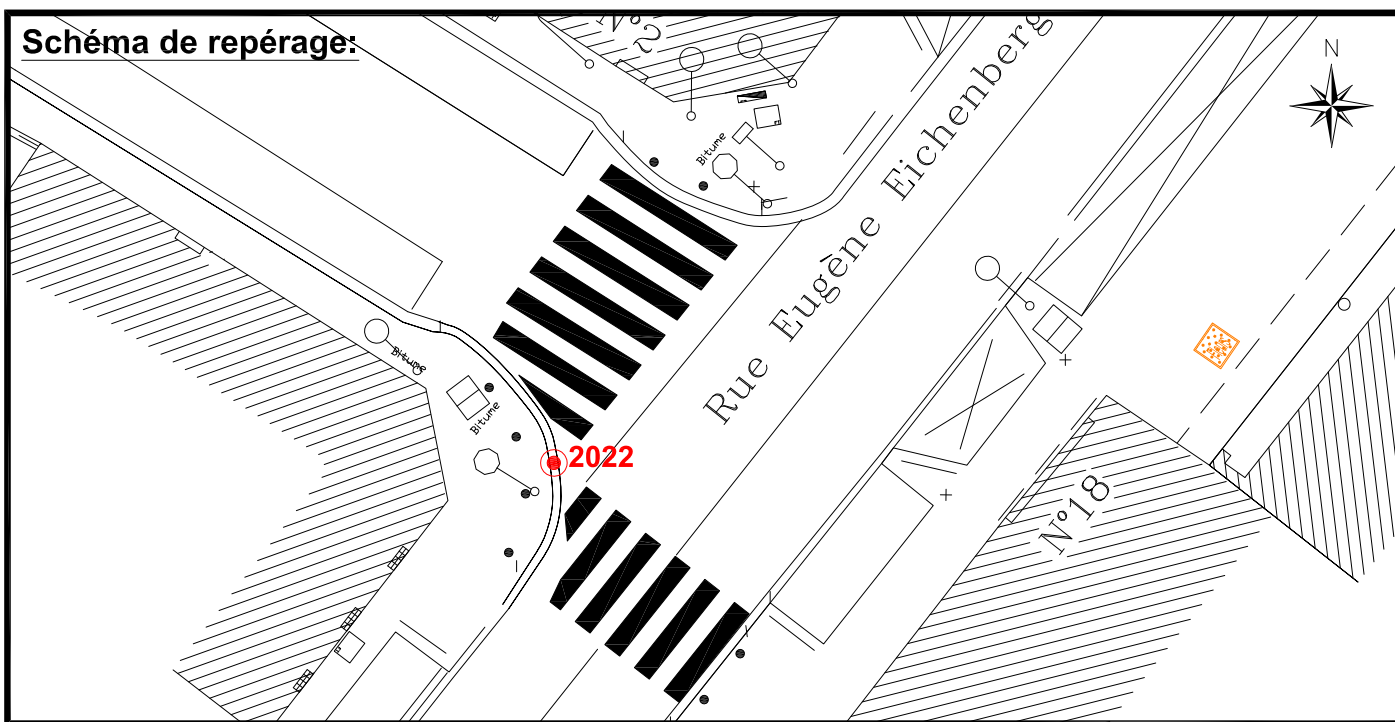

Localisation :

Rue Eugène Eichenberger

Intersection avec Rue du Bicentenaire

Schéma de repérage:

Coordonnées:

Matricule	X	Y	Z
2022	1643998,625	8186999,745	32,468

Planimétrie : Système RGF93 CC49

Altimétrie : Système NGF-IGN69 (altitude normale)