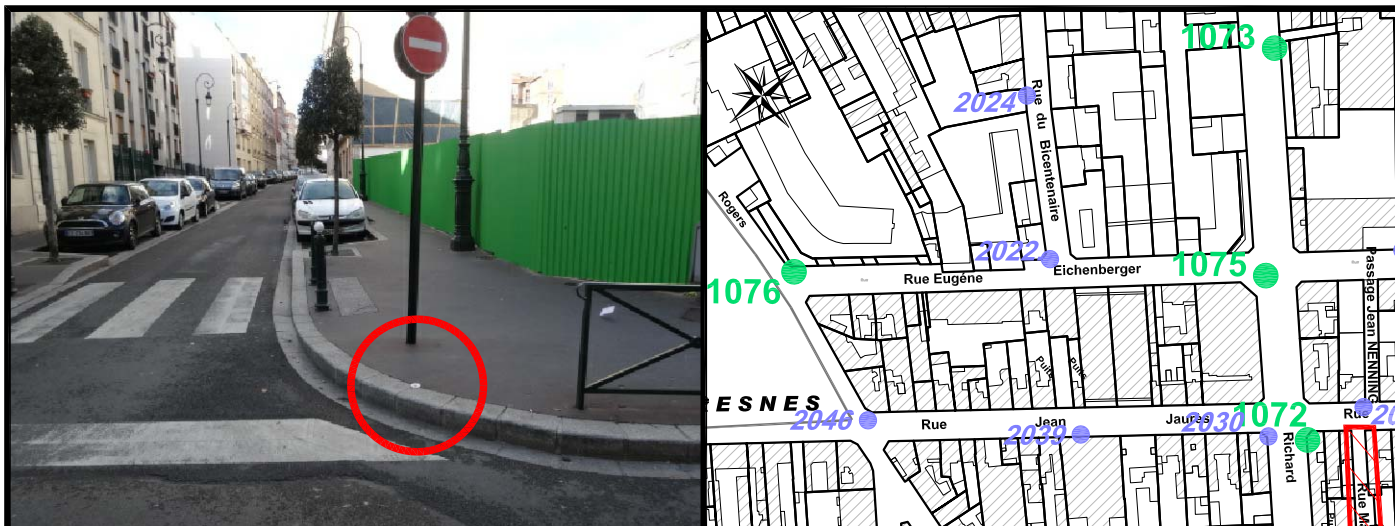

Localisation :

Rue Eugène Eichenberger

Intersection avec Rue du Bicentenaire

Schéma de repérage:

Coordonnées:

Matricule	X	Y	Z
2022	1643998,625	8186999,745	32,468

Planimétrie : Système RGF93 CC49

Altimétrie : Système NGF-IGN69 (altitude normale)