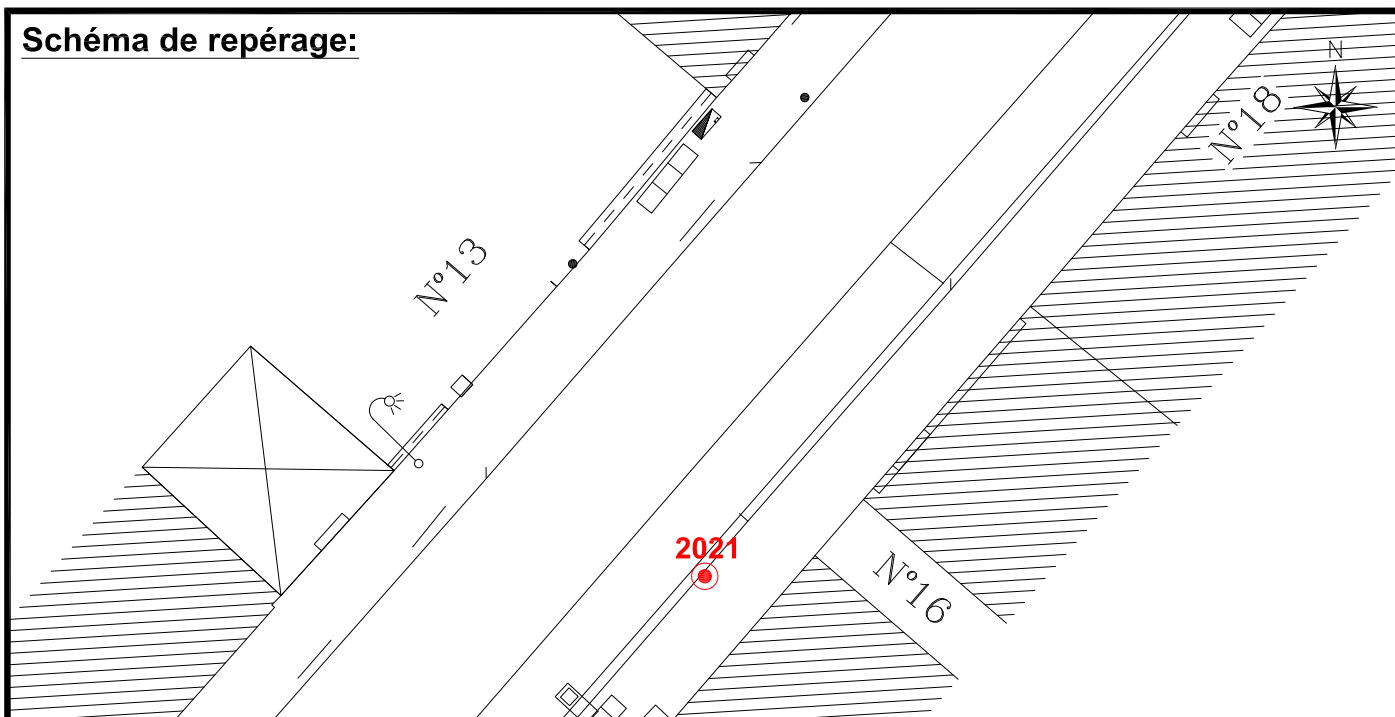

Localisation :

Rue Lucien Voilin

En Face du n° 16

Schéma de repérage:

Coordonnées:

Matricule	X	Y	Z
2021	1644007,328	8187206,412	35,882

Planimétrie : Système RGF93 CC49

Altimétrie : Système NGF-IGN69 (altitude normale)