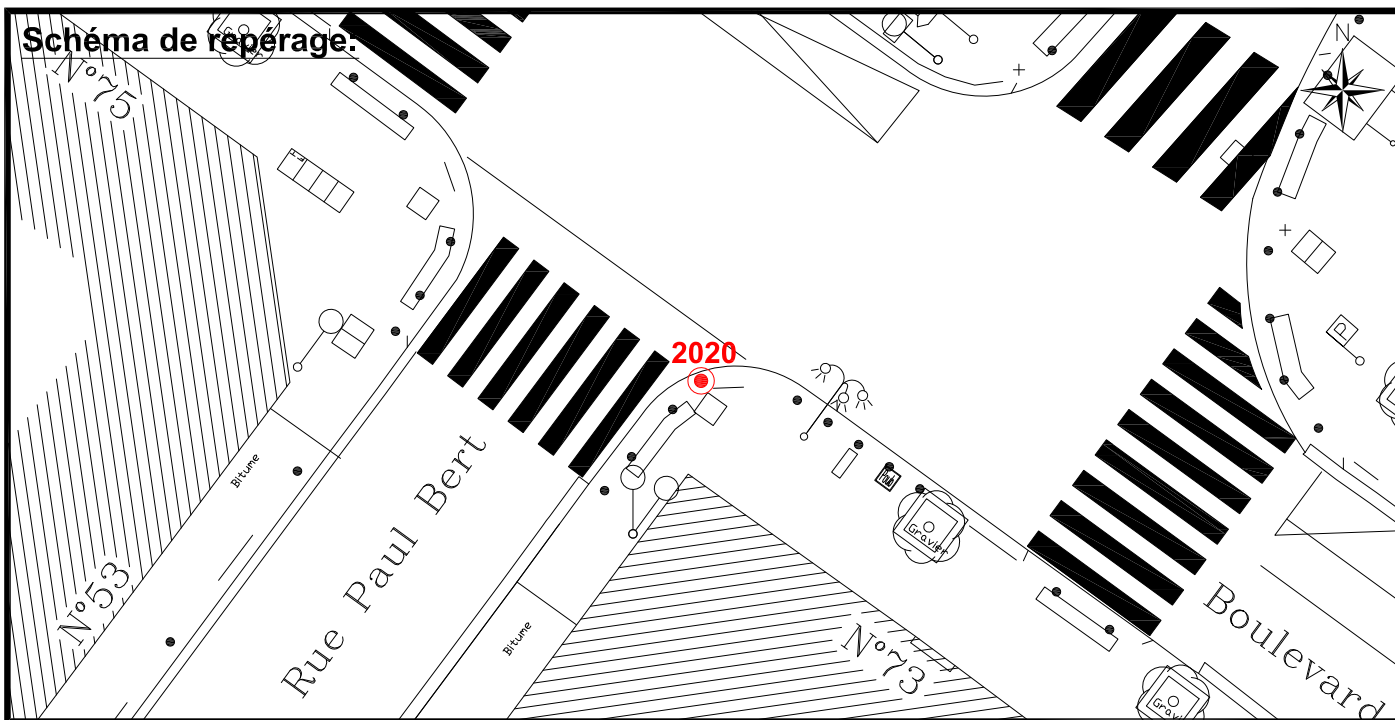

Localisation :

Rue Paul Bert

Intersection avec Boulevard Richard Wallace

Coordonnées:

Matricule	X	Y	Z
2020	1643940,294	8187140,208	36,838

Planimétrie : Système RGF93 CC49

Altimétrie : Système NGF-IGN69 (altitude normale)