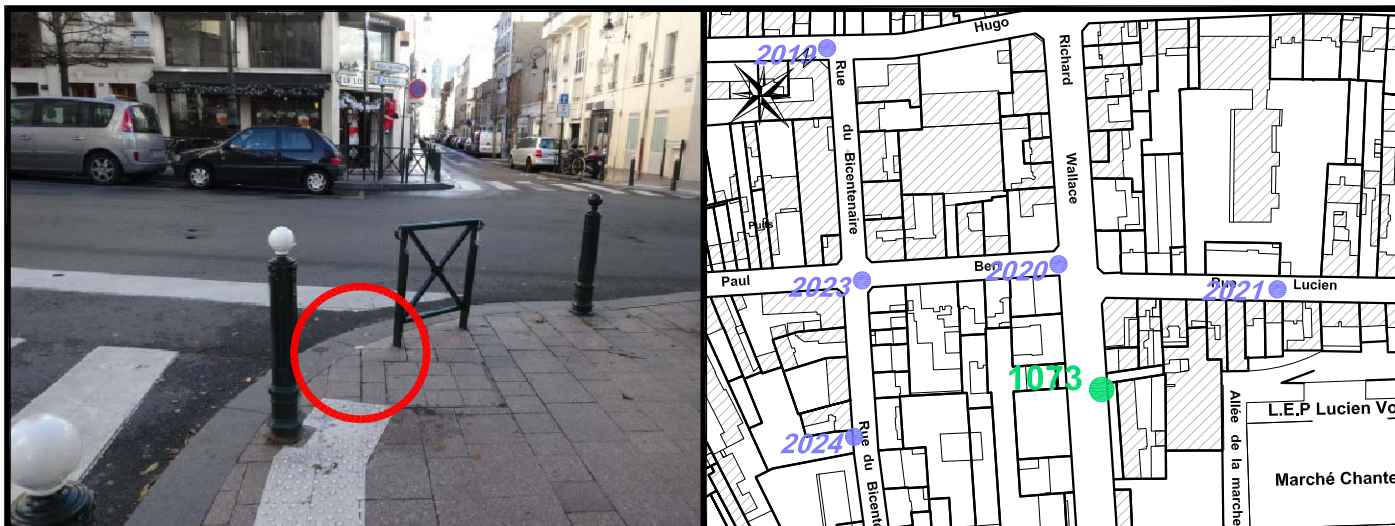

Localisation :

Rue Paul Bert

Intersection avec Boulevard Richard Wallace

Coordonnées:

Matricule	X	Y	Z
2020	1643940,294	8187140,208	36,838

Planimétrie : Système RGF93 CC49

Altimétrie : Système NGF-IGN69 (altitude normale)