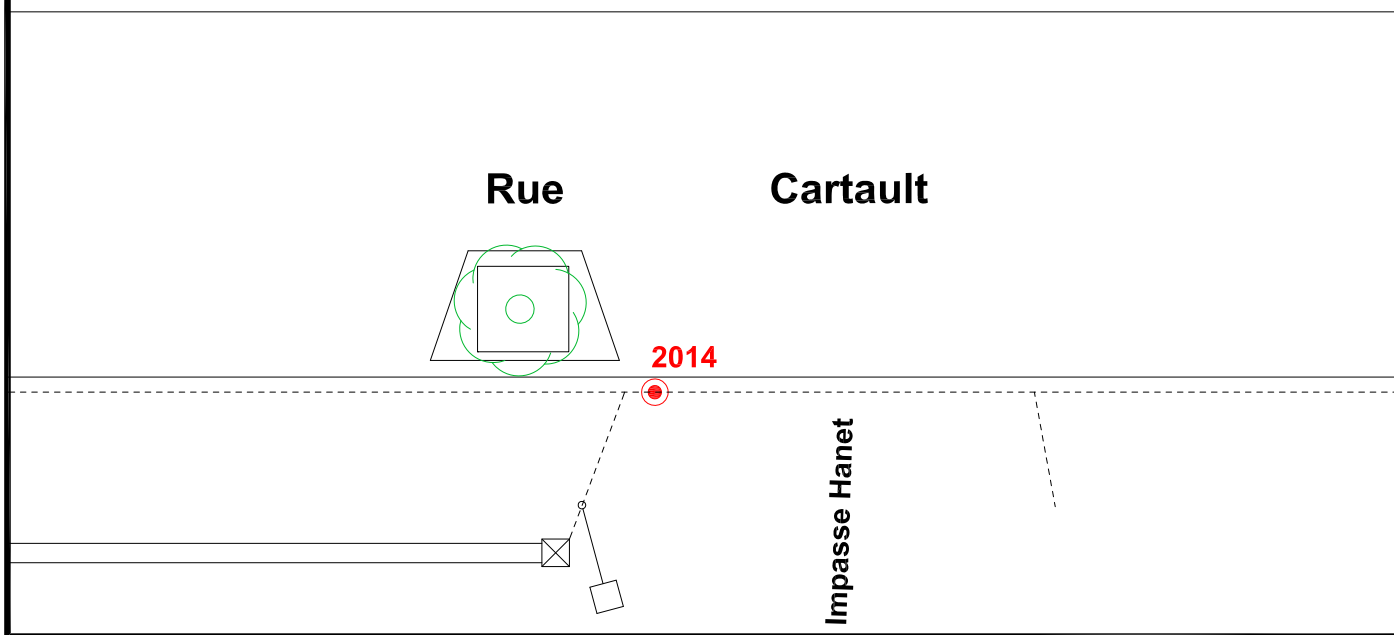

Localisation :

6, rue Cartault
Intersection avec impasse Hanet

Schéma de repérage:

Abri-bus

Coordonnées:

Matricule	X	Y	Z
2014	1643682.487	8187251.986	68.360

Planimétrie : Système RGF93 CC49
Altimétrie : Système NGF-IGN69 (altitude normale)

NOTA : Coordonnées calculées avec une précision centimétrique