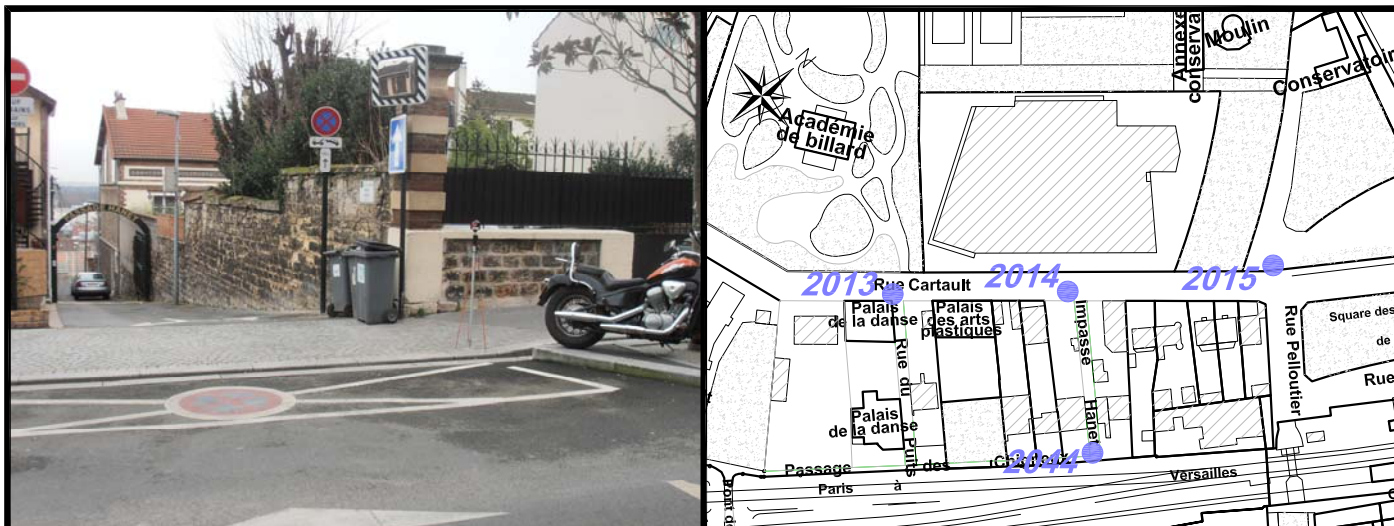

Localisation :

6, rue Cartault
Intersection avec impasse Hanet

Schéma de repérage:

Abri-bus

Coordonnées:

Matricule	X	Y	Z
2014	1643682.487	8187251.986	68.360

Planimétrie : Système RGF93 CC49
Altimétrie : Système NGF-IGN69 (altitude normale)

NOTA : Coordonnées calculées avec une précision centimétrique