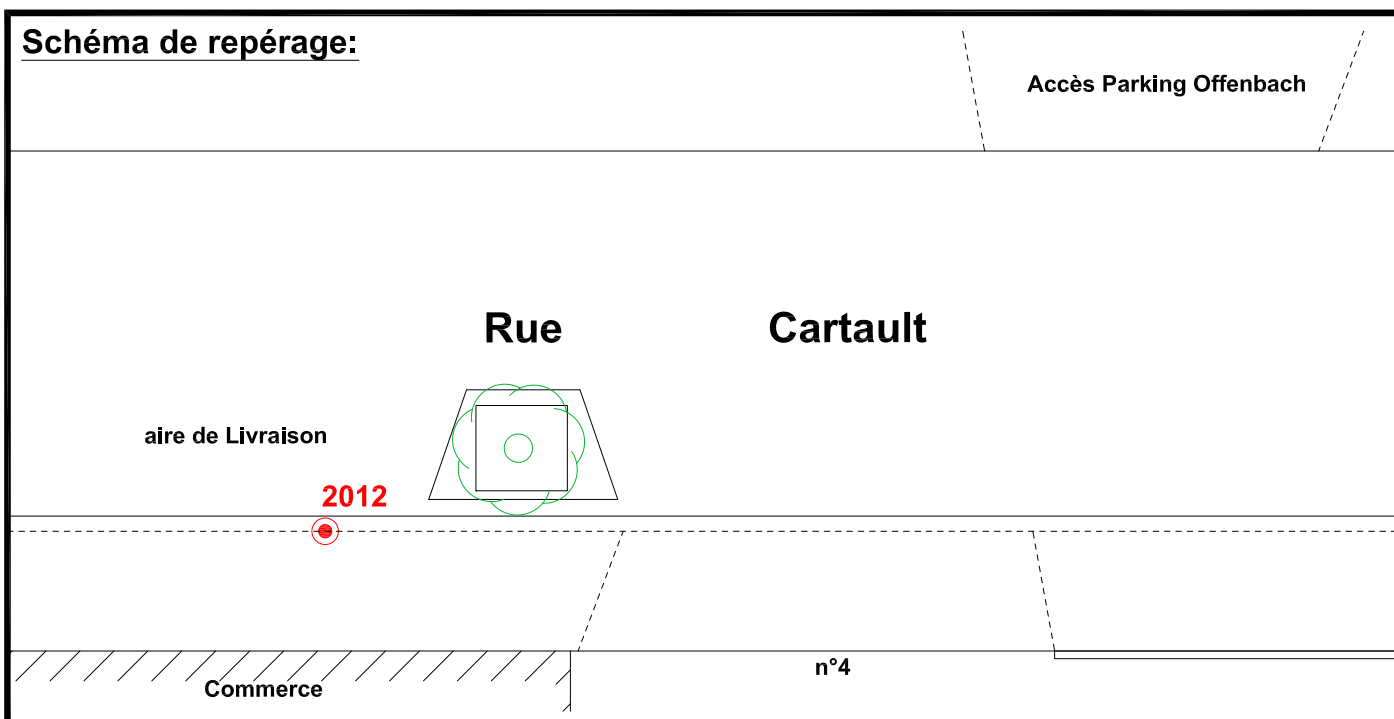

Localisation :

6, rue Cartault

Schéma de repérage:

Coordonnées:

Matricule	X	Y	Z
2012	1643581,245	8187163,624	70,804

Planimétrie : Système RGF93 CC49

Altimétrie : Système NGF-IGN69 (altitude normale)