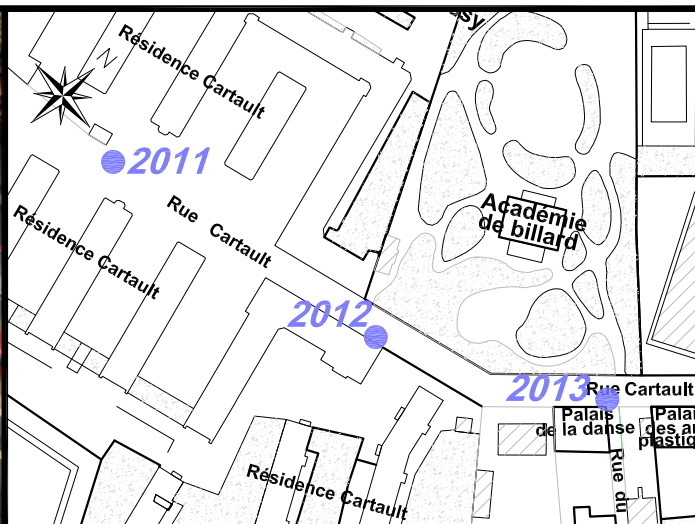

Localisation :

6, rue Cartault

Schéma de repérage:

Coordonnées:

Matricule	X	Y	Z
2012	1643581,245	8187163,624	70,804

Planimétrie : Système RGF93 CC49

Altimétrie : Système NGF-IGN69 (altitude normale)