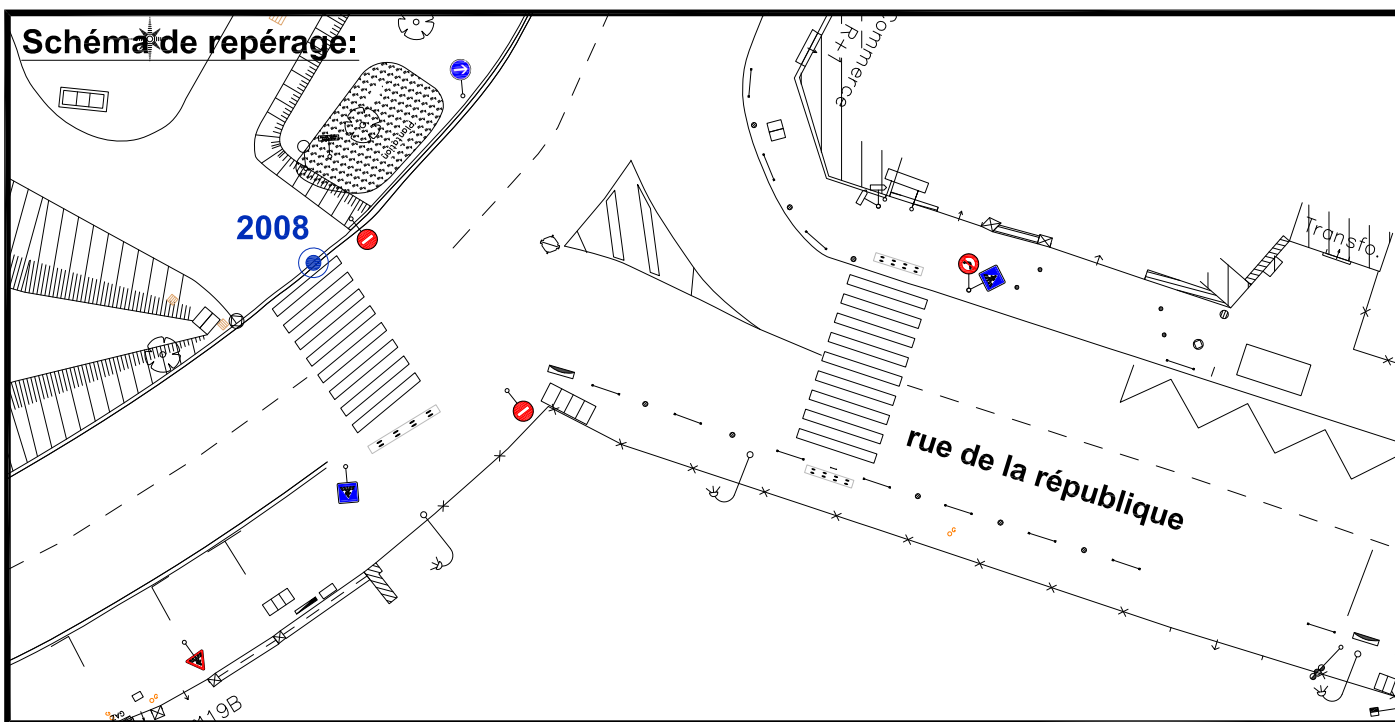

Localisation :

Rond Point des Bergères

Face rue de la république

Coordonnées:

Matricule	X	Y	Z
2008	1643370,603	8187465,036	73,602

Planimétrie : Système RGF93 CC49

Altimétrie : Système NGF-IGN69 (altitude normale)