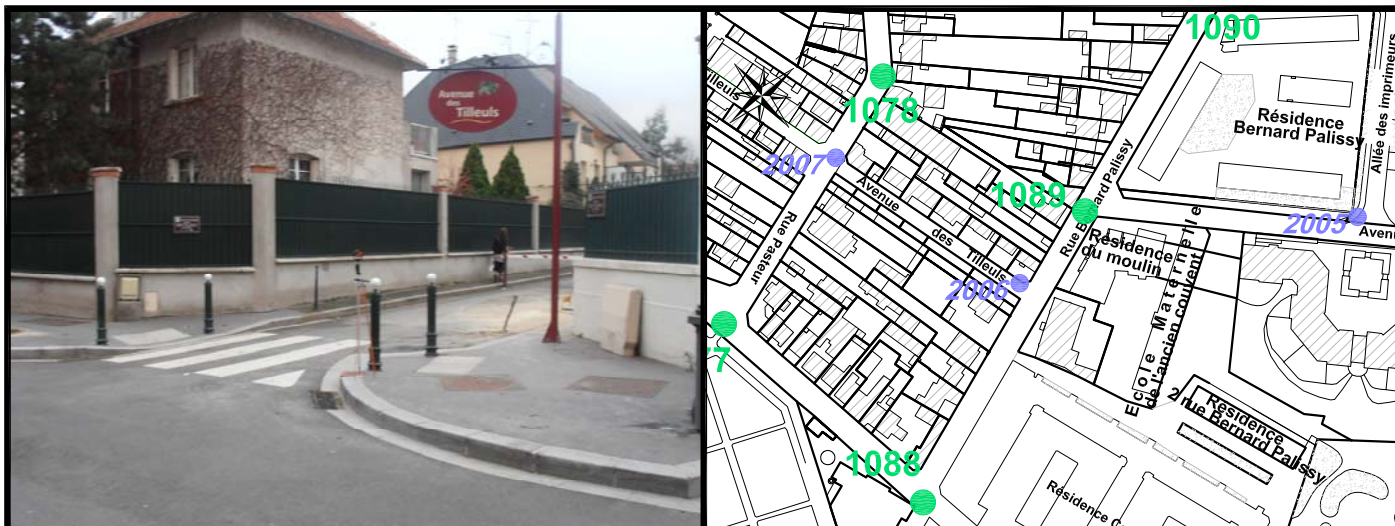

Localisation :

Rue Palissy

Intersection avec la rue Palissy et avenue des tilleuls

Schéma de repérage:

Coordonnées:

Matricule	X	Y	Z
2006	1643397,084	8187208,939	74,664

Planimétrie : Système RGF93 CC49

Altimétrie : Système NGF-IGN69 (altitude normale)