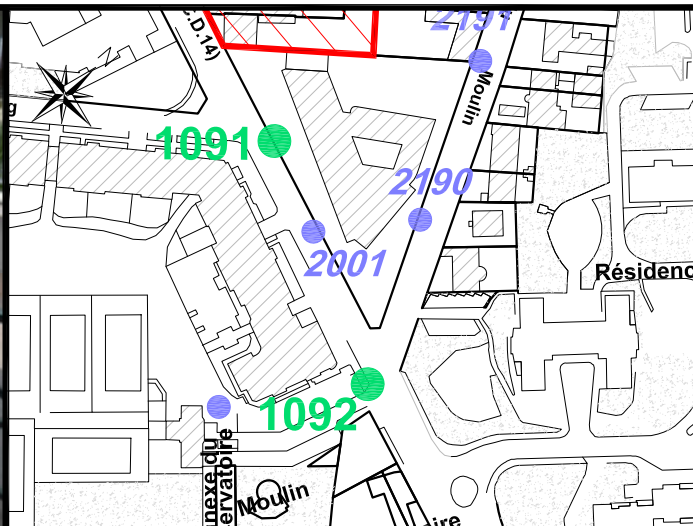

VILLE DE PUTEAUX

CANEVAS TOPOGRAPHIQUE SECONDAIRE

N° du point : 2001

Localisation :

172, Rue de La République

Schéma de repérage:

n° 161

Rue de la république

2001

n° 172

Coordonnées:

Matricule	X	Y	Z
2001	1643600,165	8187411,374	71,949

Planimétrie : Système RGF93 CC49

Altimétrie : Système NGF-IGN69 (altitude normale)

ROBIN et Associés Géomètres-Experts
25, jardins Bolekleu - 92800 - PUTEAUX
Tél. : 01.47.75.14.14 - Fax : 01.49.00.18.69
<http://fjrobin.geometre-expert.fr>

NOTA : Coordonnées calculées avec une précision centimétrique

Réf: 16235-01_Fiche-2001

Date : 31/12/2013