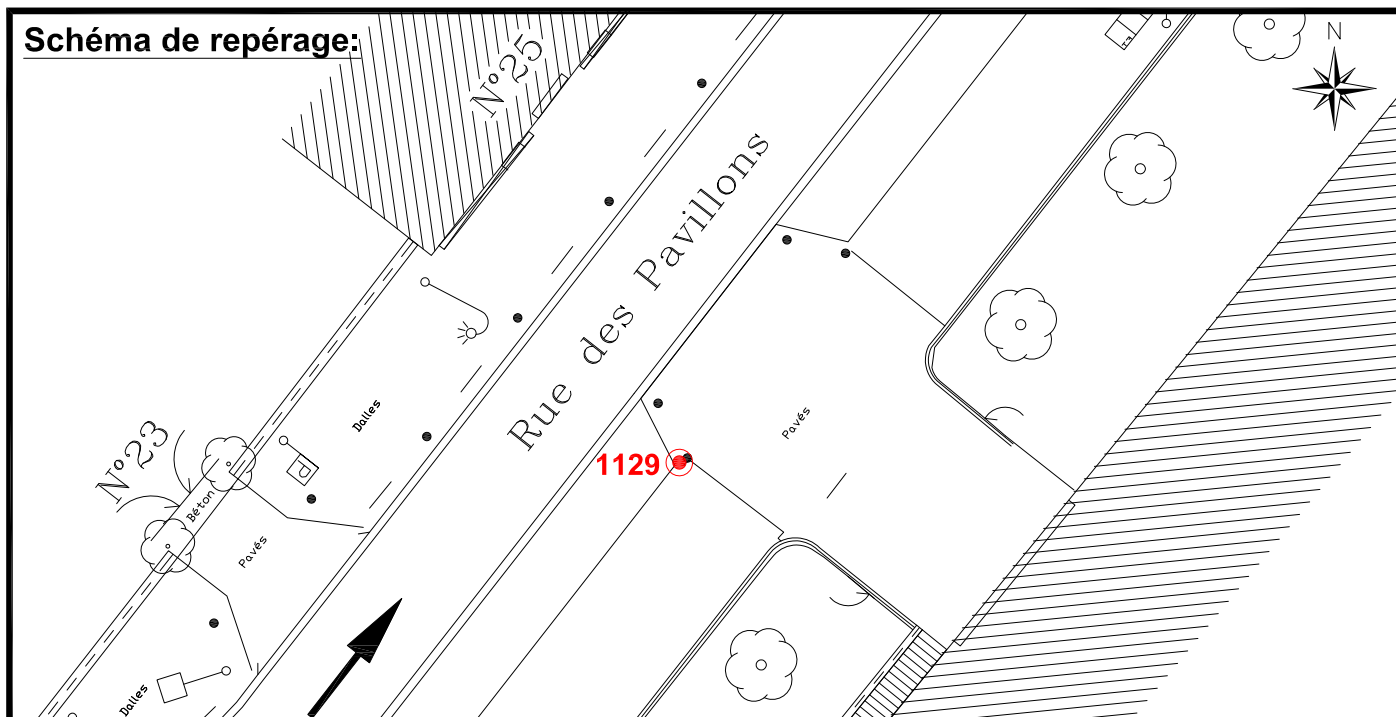

Localisation :

Rue des Pavillons
En Face du N°23-25

Schéma de repérage:

Coordonnées:

Matricule	X	Y	Z
1129	1644517,920	8187238,299	31,622

Planimétrie : Système RGF93 CC49

Altimétrie : Système NGF-IGN69 (altitude normale)