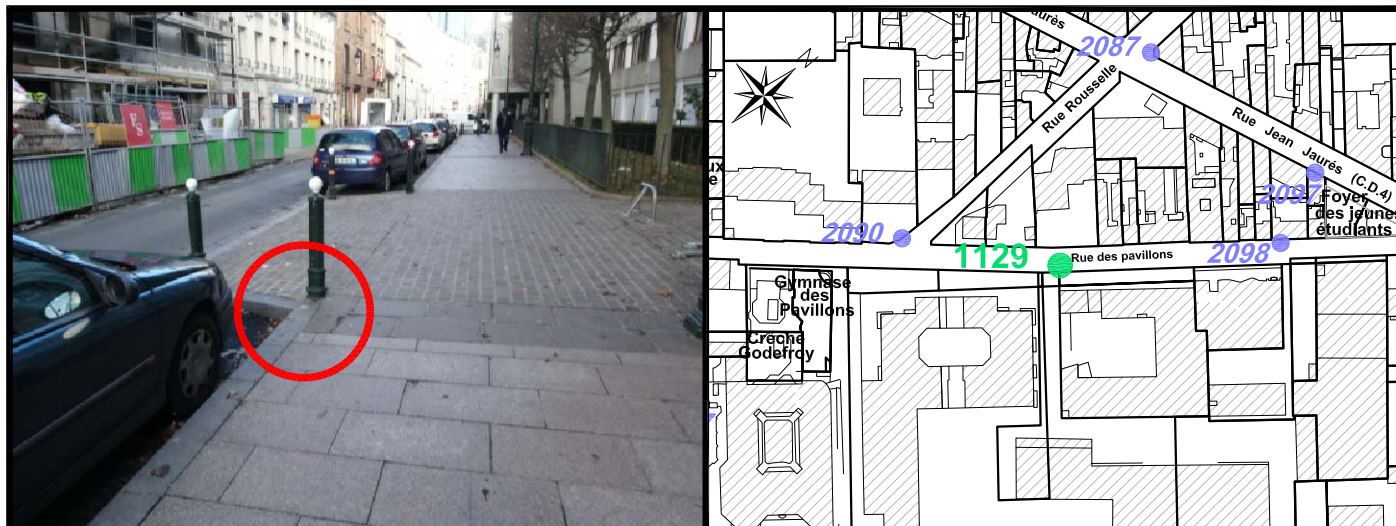

Localisation :

Rue des Pavillons
En Face du N°23-25

Schéma de repérage:

Coordonnées:

Matricule	X	Y	Z
1129	1644517,920	8187238,299	31,622

Planimétrie : Système RGF93 CC49

Altimétrie : Système NGF-IGN69 (altitude normale)