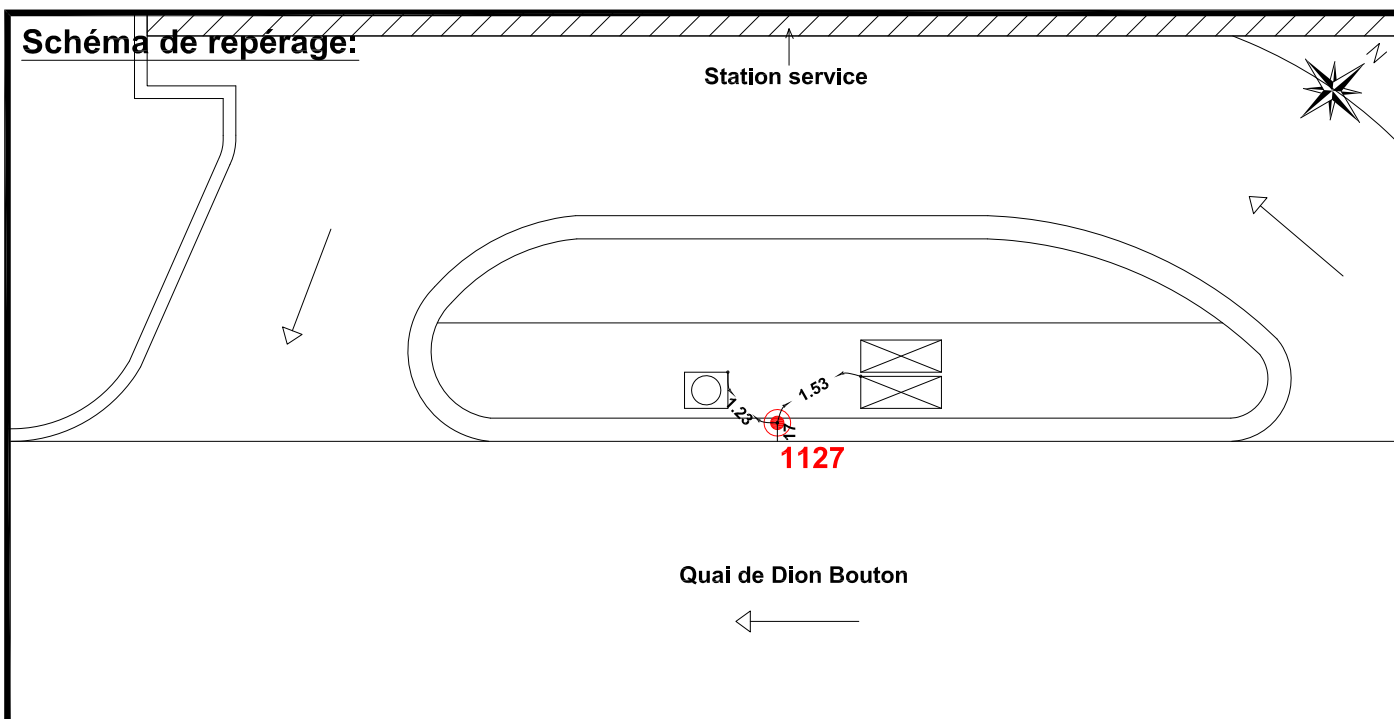

Localisation :

Quai de Dion Bouton

Devant la station service (Carrefour express)

Schéma de repérage:

Coordonnées:

Matricule	X	Y	Z
1127	1644818,951	8187213,949	29,463

Planimétrie : Système RGF93 CC49

Altimétrie : Système NGF-IGN69 (altitude normale)

NOTA : Coordonnées calculées avec une précision centimétrique