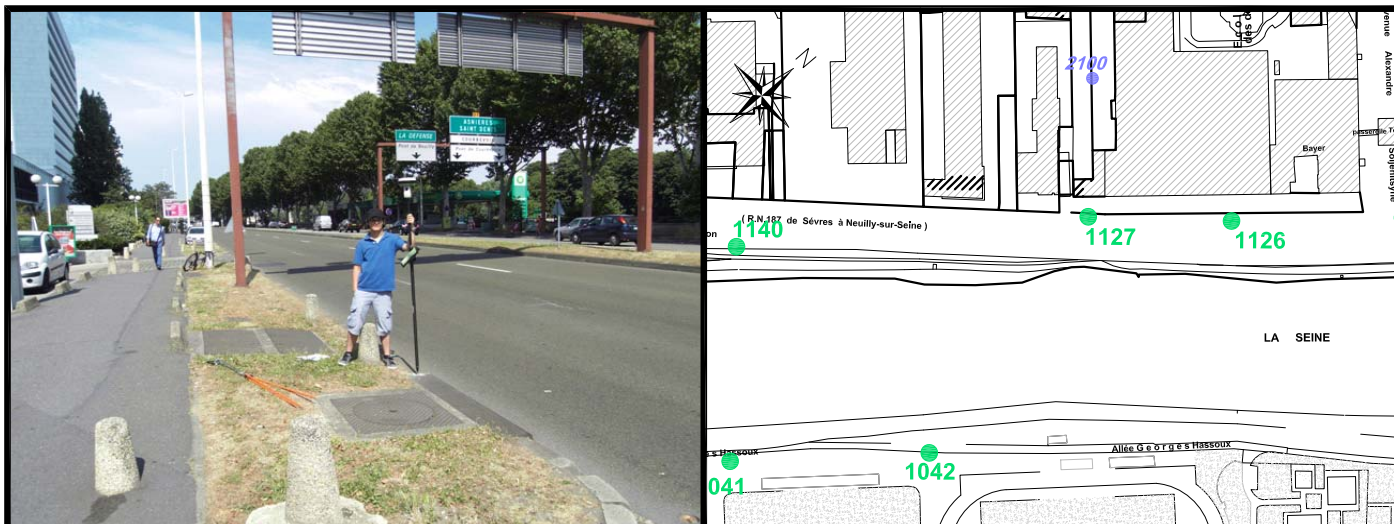

Localisation :

Quai de Dion Bouton

Devant la station service (Carrefour express)

Schéma de repérage:

Coordonnées:

Matricule	X	Y	Z
1127	1644818,951	8187213,949	29,463

Planimétrie : Système RGF93 CC49

Altimétrie : Système NGF-IGN69 (altitude normale)

NOTA : Coordonnées calculées avec une précision centimétrique