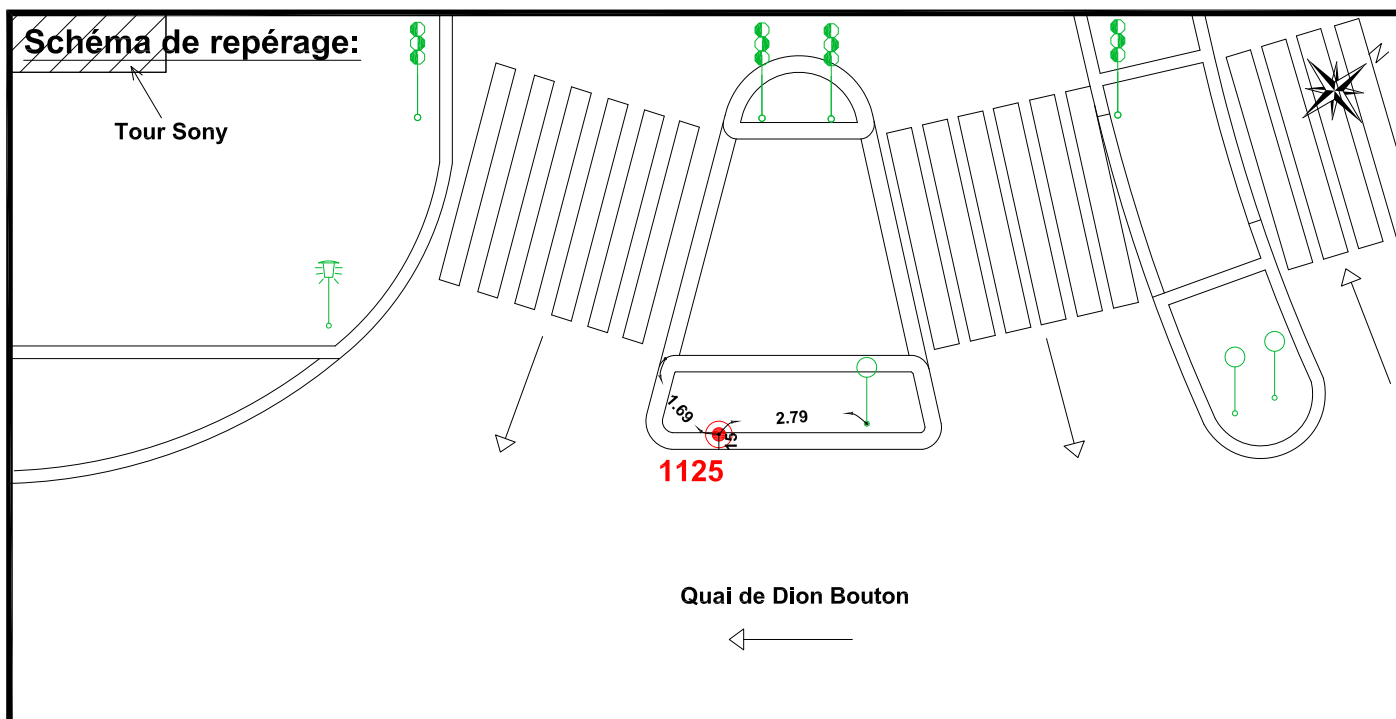

Localisation :

Avenue Alexandre Soljenitsyne
 Intersection avec le quai de Dion Bouton

Coordonnées:

Matricule	X	Y	Z
1125	1644941,834	8187357,524	30,191

Planimétrie : Système RGF93 CC49
 Altimétrie : Système NGF-IGN69 (altitude normale)

ROBIN et Associés Géomètres-Experts
 25, jardins Bolekleu - 92800 - PUTEAUX
 Tél. : 01.47.75.14.14 - Fax : 01.49.00.18.69
<http://fjrobin.geometre-expert.fr/>

NOTA : Coordonnées calculées avec une précision centimétrique