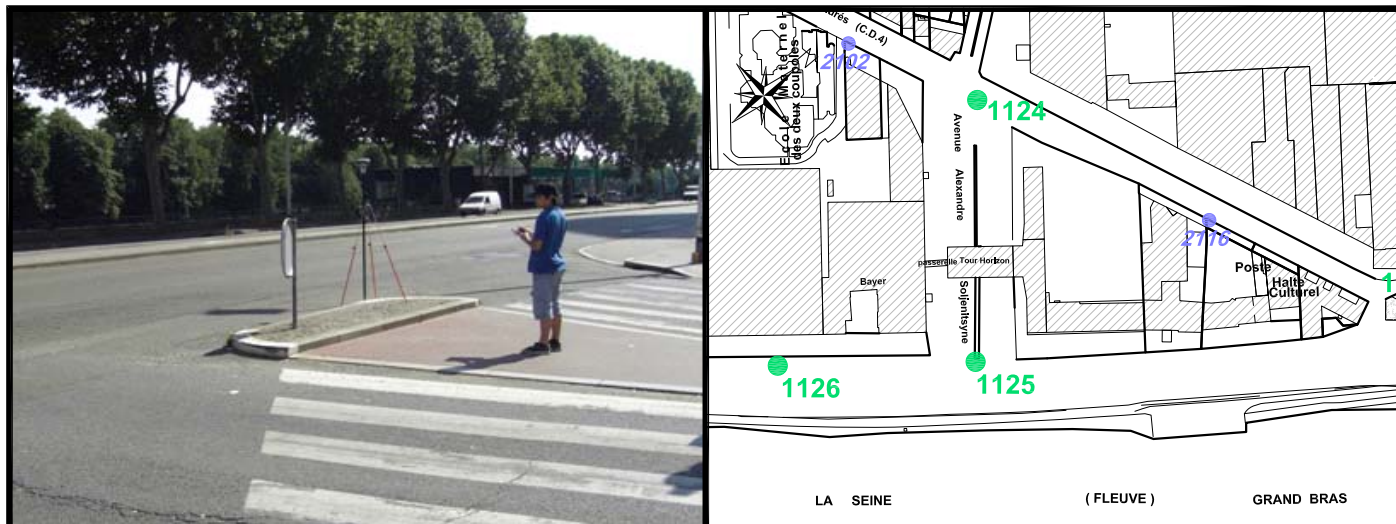

Localisation :

Avenue Alexandre Soljenitsyne
 Intersection avec le quai de Dion Bouton

Coordonnées:

Matricule	X	Y	Z
1125	1644941,834	8187357,524	30,191

Planimétrie : Système RGF93 CC49
 Altimétrie : Système NGF-IGN69 (altitude normale)

ROBIN et Associés Géomètres-Experts
 25, jardins Bolekleu - 92800 - PUTEAUX
 Tél. : 01.47.75.14.14 - Fax : 01.49.00.18.69
<http://fjrobin.geometre-expert.fr/>

NOTA : Coordonnées calculées avec une précision centimétrique