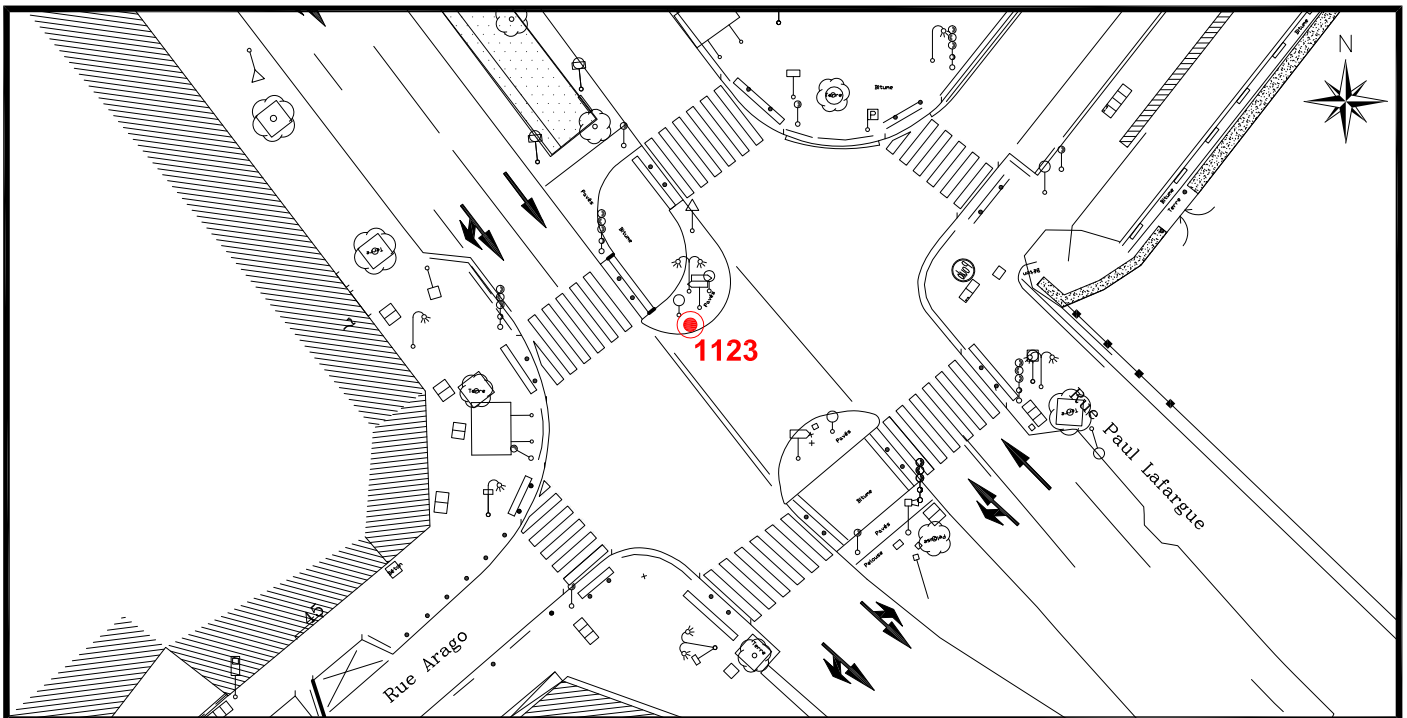

Localisation :

Rue Paul Lafargue

Intersection avec la rue Arago

Coordonnées:

Matricule	X	Y	Z
1123	1644777,538	8187515,965	30,524

Planimétrie : Système RGF93 CC49

Altimétrie : Système NGF-IGN69 (altitude normale)