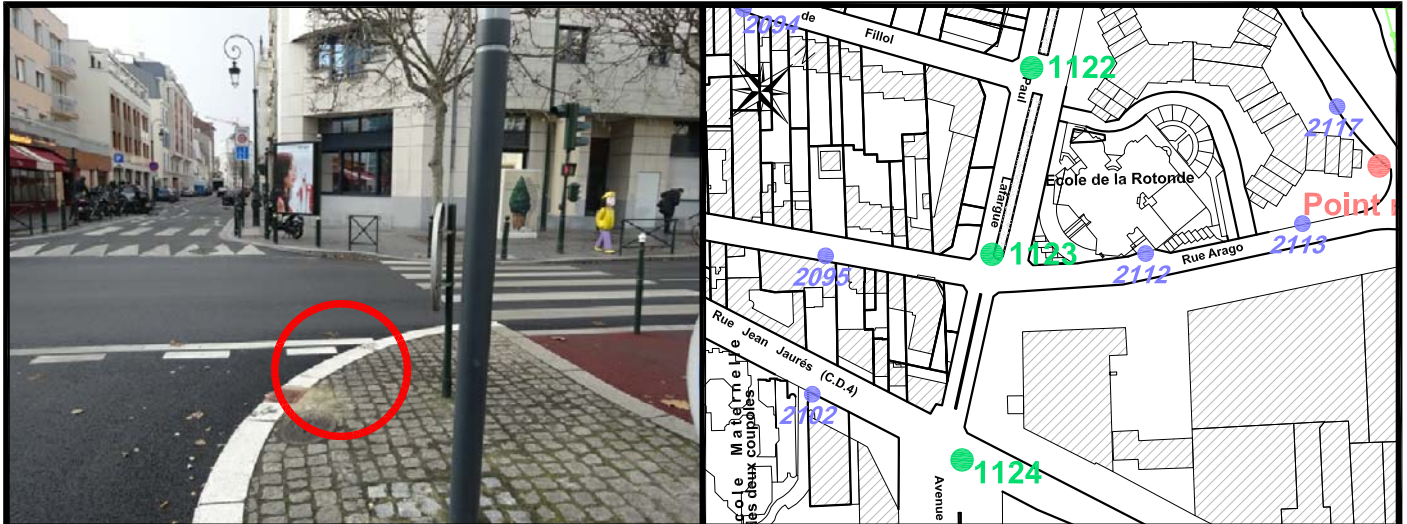

Localisation :

Rue Paul Lafargue

Intersection avec la rue Arago

Coordonnées:

Matricule	X	Y	Z
1123	1644777,538	8187515,965	30,524

Planimétrie : Système RGF93 CC49

Altimétrie : Système NGF-IGN69 (altitude normale)