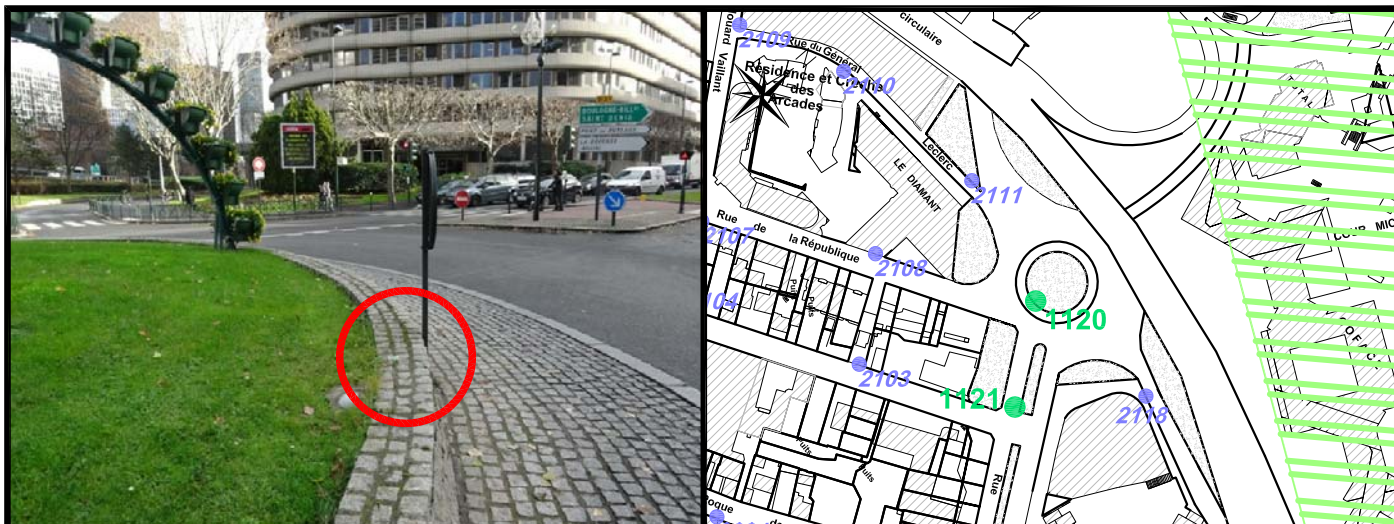

Localisation :

Rond point de la liberté

Intersection avec la rue Paul Lafargue et la rue de la République

Coordonnées:

Matricule	X	Y	Z
1120	1644642,762	8187689,876	30,237

Planimétrie : Système RGF93 CC49

Altimétrie : Système NGF-IGN69 (altitude normale)