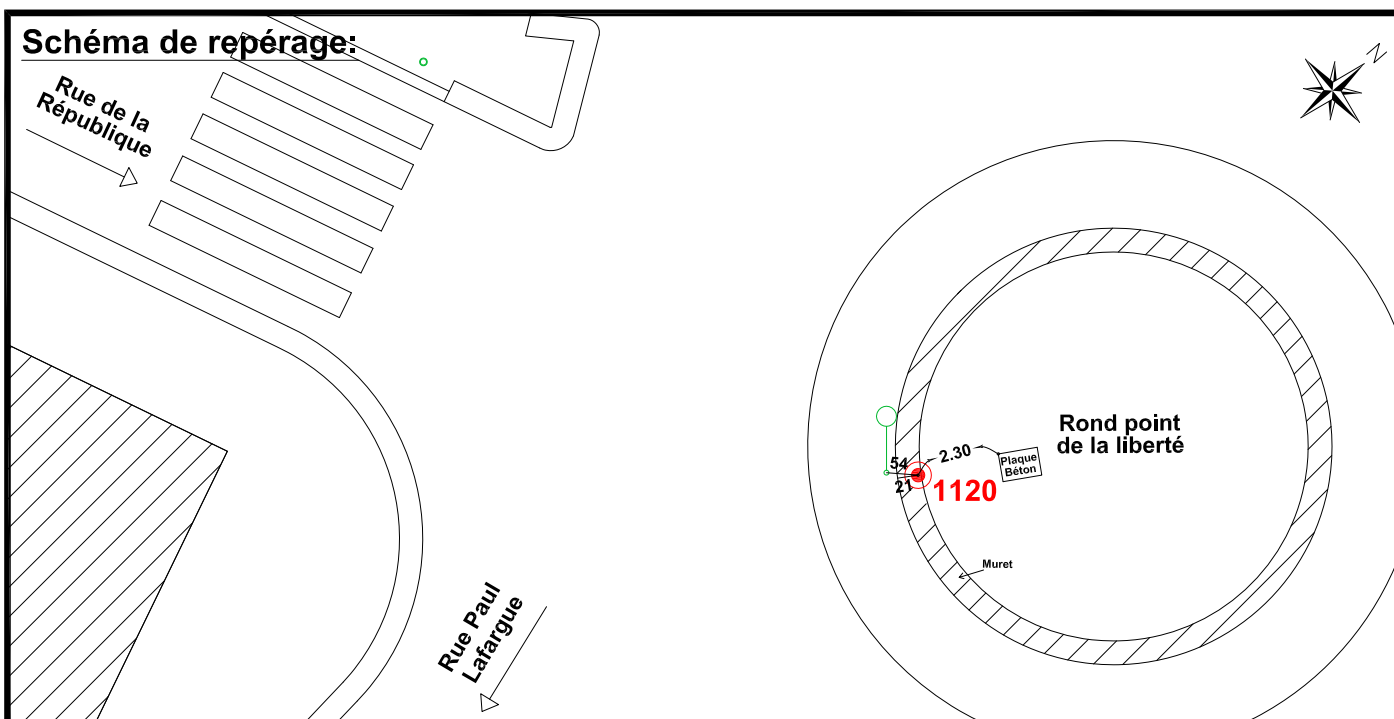

Localisation :

Rond point de la liberté

Intersection avec la rue Paul Lafargue et la rue de la République

Coordonnées:

Matricule	X	Y	Z
1120	1644642,762	8187689,876	30,237

Planimétrie : Système RGF93 CC49

Altimétrie : Système NGF-IGN69 (altitude normale)