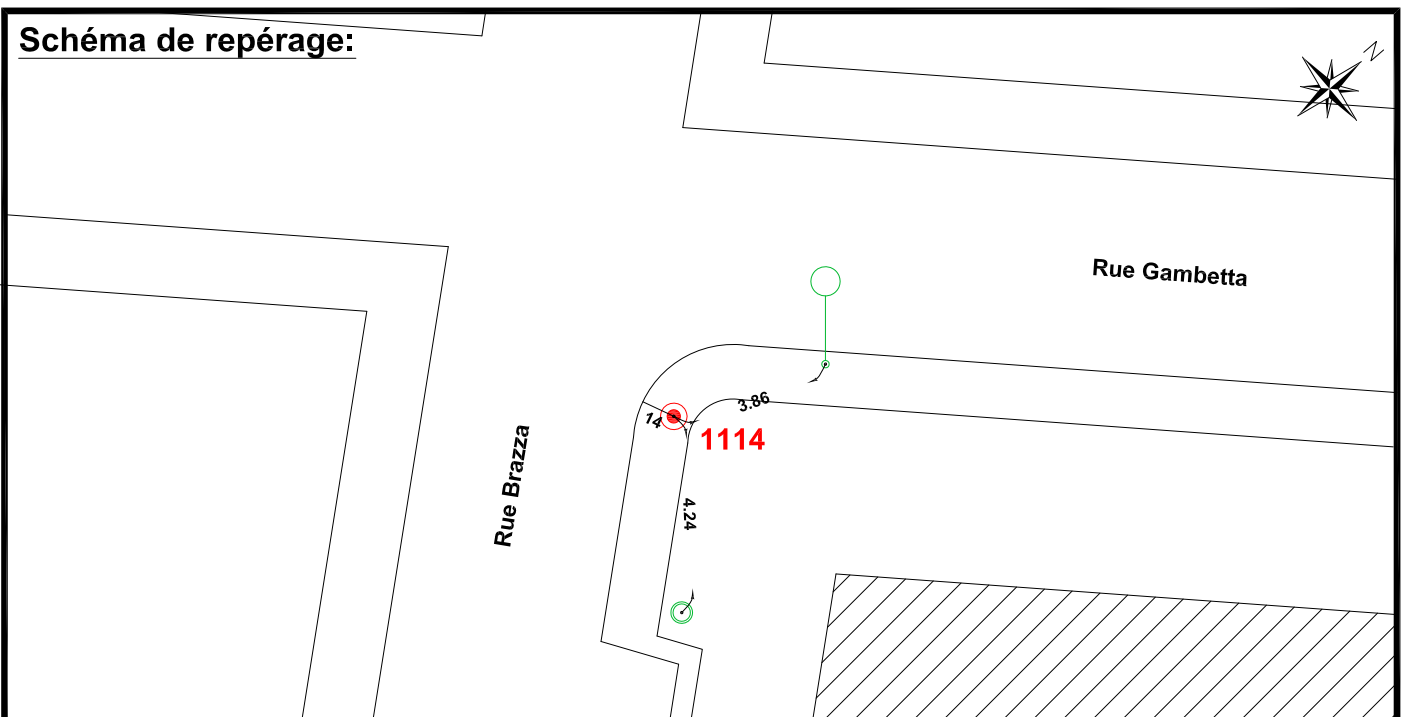

Localisation :

Rue Brazza

Intersection avec rue Gambetta

Schéma de repérage:

Coordonnées:

Matricule	X	Y	Z
1114	1644054,449	8187516,437	48,61

Planimétrie : Système RGF93 CC49

Altimétrie : Système NGF-IGN69 (altitude normale)