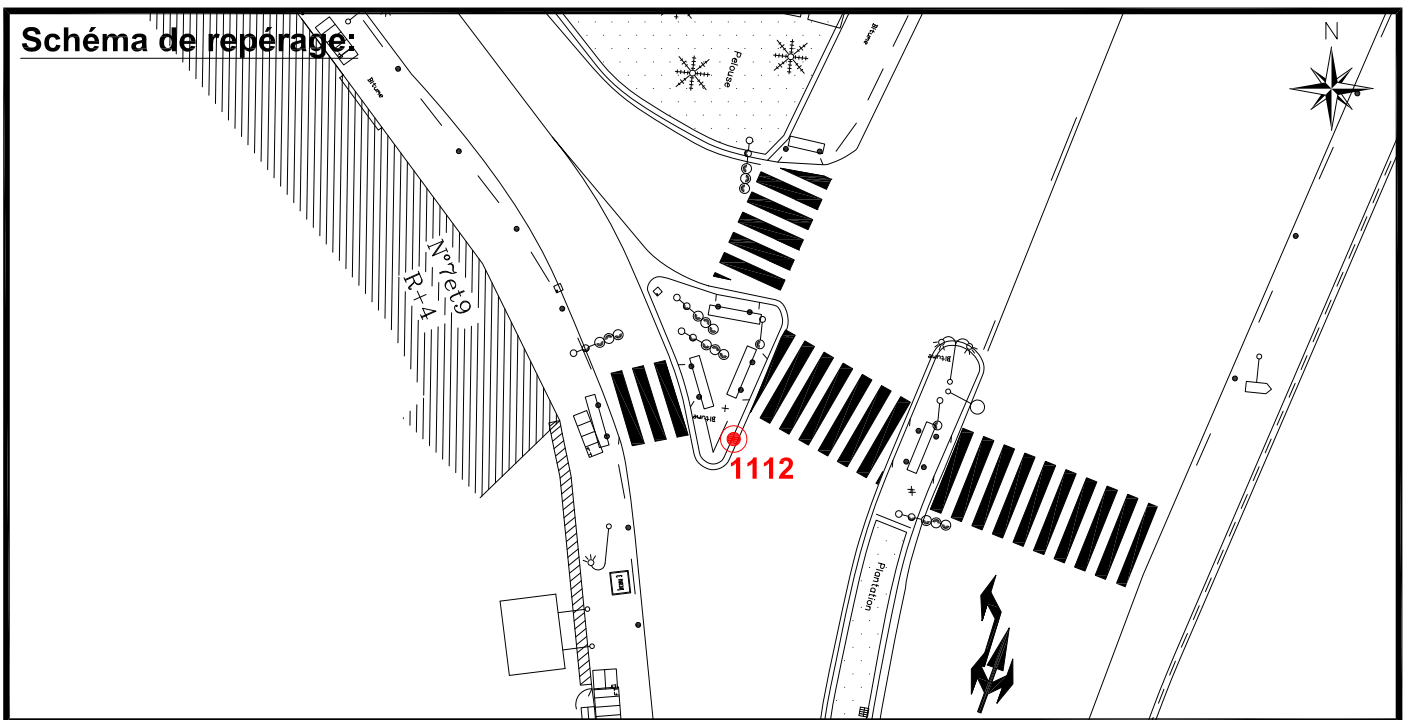

Localisation :

Rue Anatole France

Intersection avec la rue Louis Pouey

Schéma de repérage:

Coordonnées:

Matricule	X	Y	Z
1112	1644204,736	8187610,770	44,465

Planimétrie : Système RGF93 CC49

Altimétrie : Système NGF-IGN69 (altitude normale)