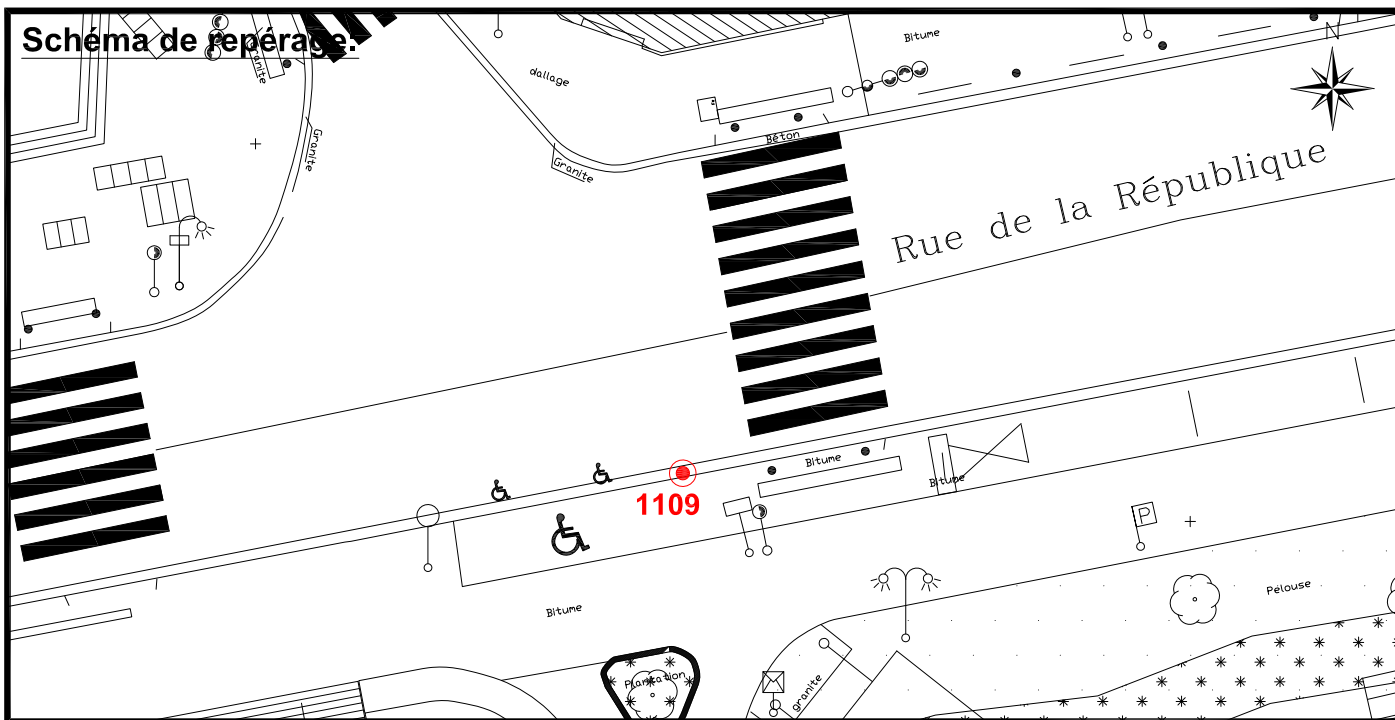

Localisation :

Rue de la République

Intersection avec la rue de Brazza

Coordonnées:

Matricule	X	Y	Z
1109	1644126,027	8187429,829	36,756

Planimétrie : Système RGF93 CC49

Altimétrie : Système NGF-IGN69 (altitude normale)