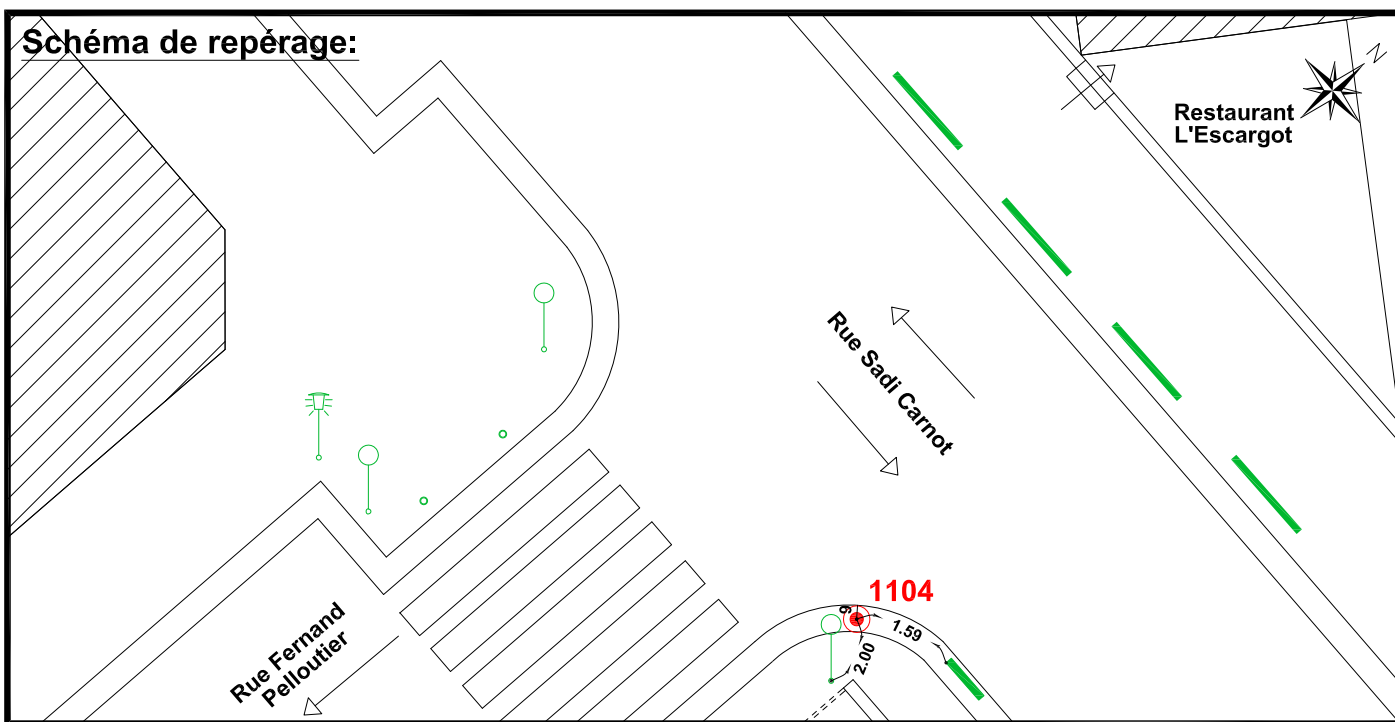

Localisation :

Rue Sadi Carnot

Intersection avec la rue Fernand Pelloutier

Coordonnées:

Matricule	X	Y	Z
1104	1643878,883	8187524,740	66,207

Planimétrie : Système RGF93 CC49

Altimétrie : Système NGF-IGN69 (altitude normale)

ROBIN et Associés Géomètres-Experts  
 25, jardins Bolekleu - 92800 - PUTEAUX  
 Tél. : 01.47.75.14.14 - Fax : 01.49.00.18.69  
<http://frobin.geometre-expert.fr/>

NOTA : Coordonnées calculées avec une précision centimétrique