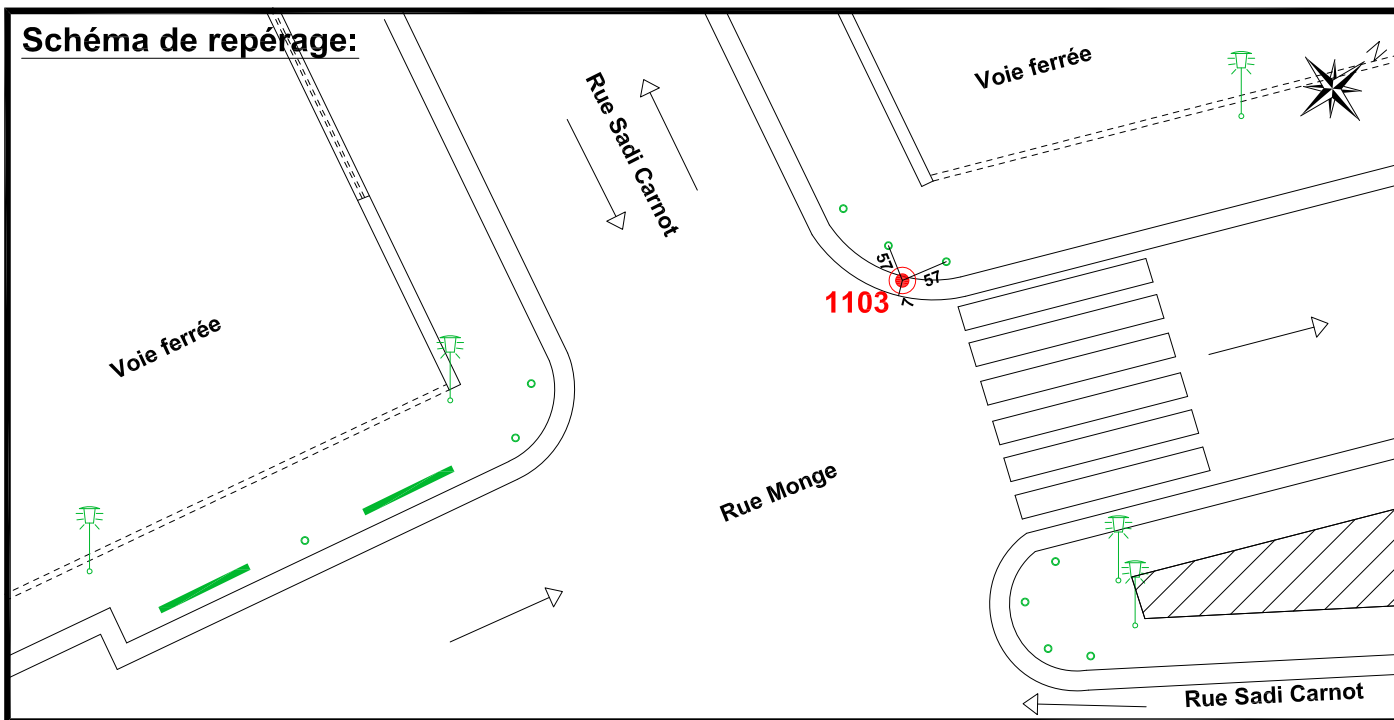

Localisation :

Rue Monge

Intersection avec la rue Sadi Carnot

Coordonnées:

Matricule	X	Y	Z
1103	1643912,695	8187522,715	65,803

Planimétrie : Système RGF93 CC49

Altimétrie : Système NGF-IGN69 (altitude normale)

ROBIN et Associés Géomètres-Experts
 25, jardins Bolekleu - 92800 - PUTEAUX
 Tél. : 01.47.75.14.14 - Fax : 01.49.00.18.69
<http://fjrobin.geometre-expert.fr/>

NOTA : Coordonnées calculées avec une précision centimétrique