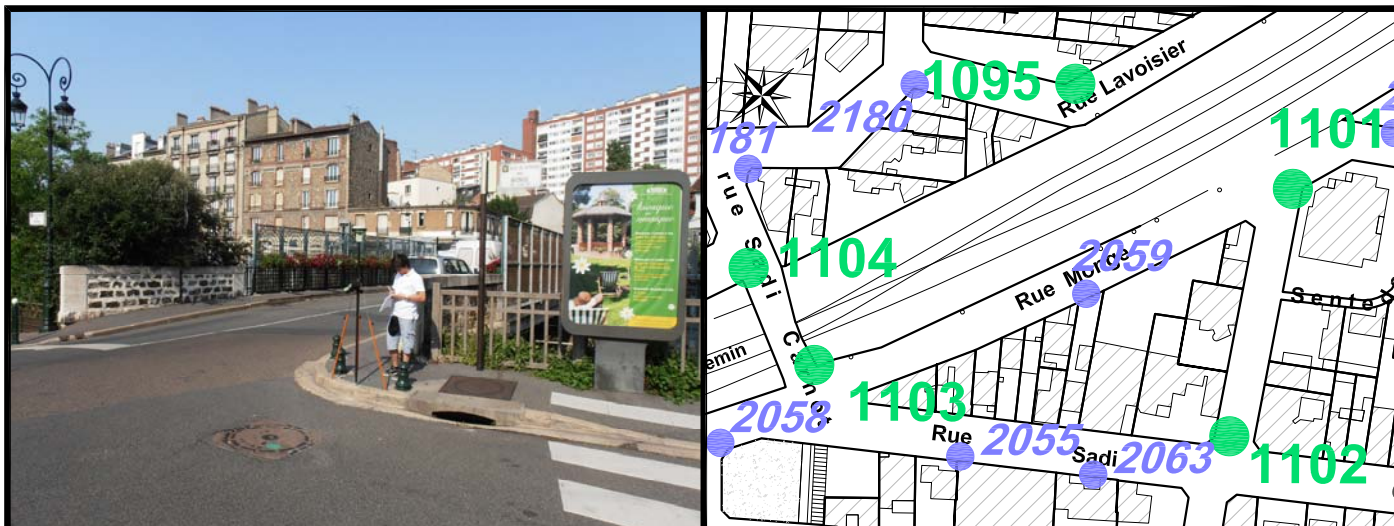

Localisation :

Rue Monge

Intersection avec la rue Sadi Carnot

Coordonnées:

Matricule	X	Y	Z
1103	1643912,695	8187522,715	65,803

Planimétrie : Système RGF93 CC49

Altimétrie : Système NGF-IGN69 (altitude normale)

ROBIN et Associés Géomètres-Experts
 25, jardins Bolekleu - 92800 - PUTEAUX
 Tél. : 01.47.75.14.14 - Fax : 01.49.00.18.69
<http://fjrobin.geometre-expert.fr/>

NOTA : Coordonnées calculées avec une précision centimétrique