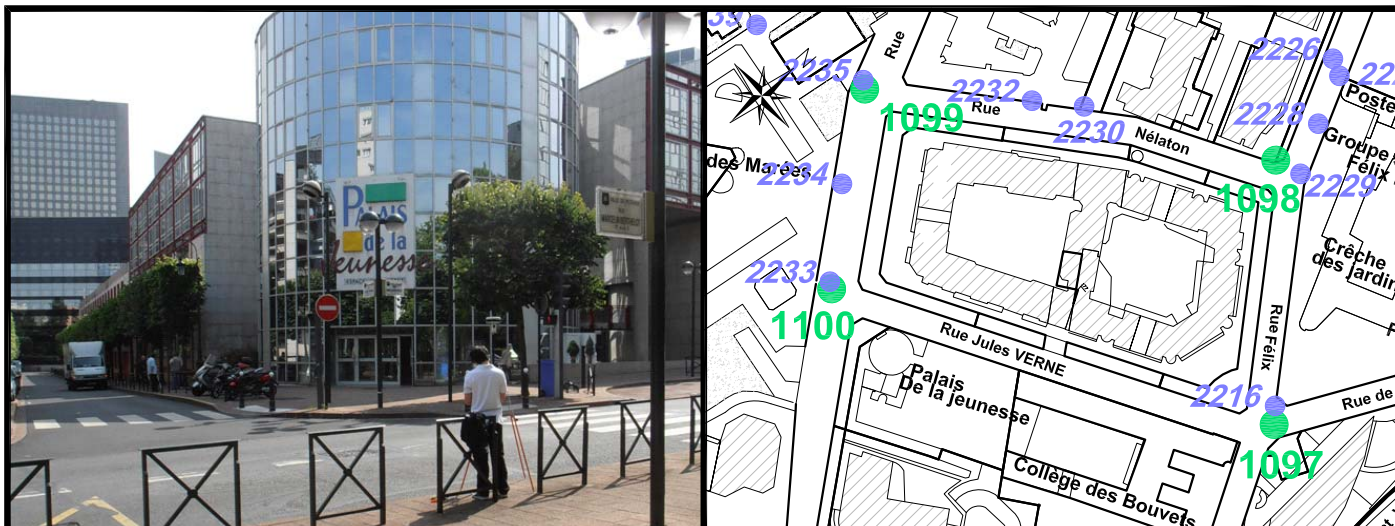

Localisation :

Rue Marcelin Berthelot

Intersection avec la rue rue Jules Verne

Schéma de repérage:

Coordonnées:

Matricule	X	Y	Z
1100	1643678,643	8187866,663	65,465

Planimétrie : Système RGF93 CC49

Altimétrie : Système NGF-IGN69 (altitude normale)