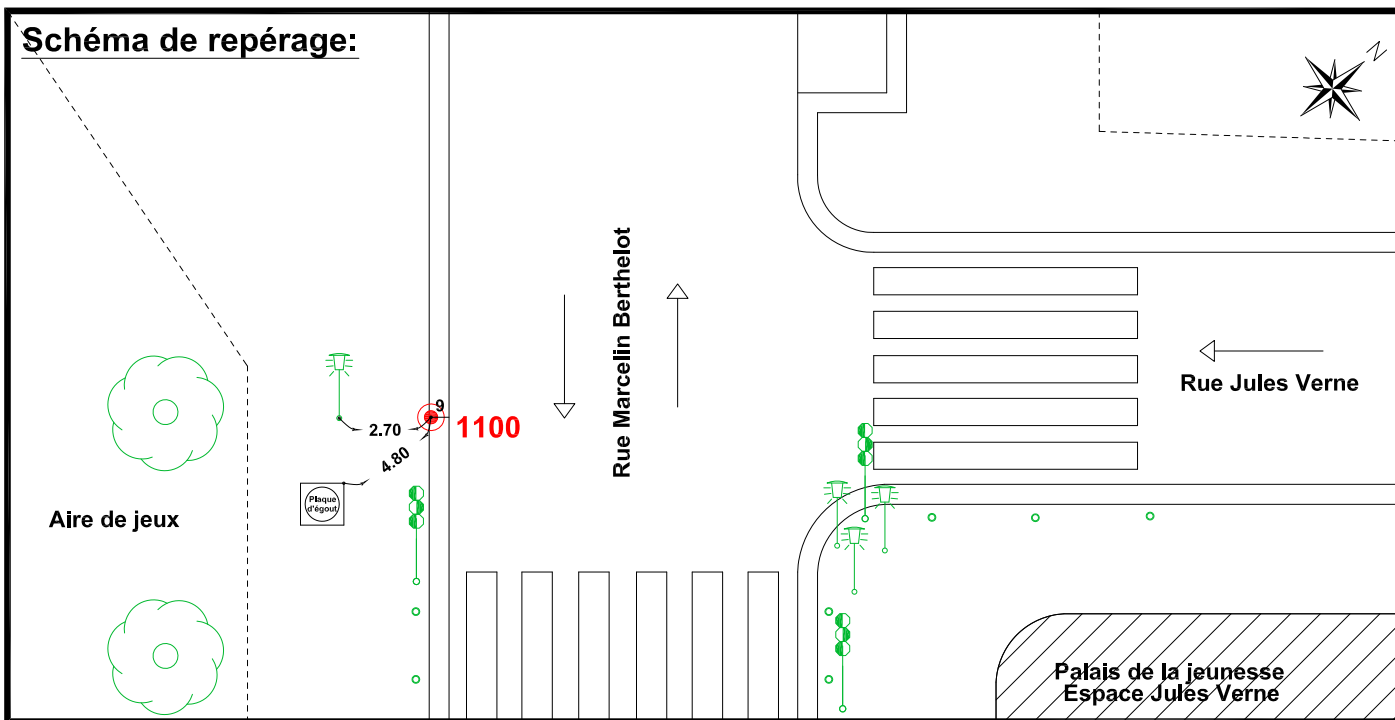

Localisation :

Rue Marcelin Berthelot

Intersection avec la rue rue Jules Verne

Schéma de repérage:

Coordonnées:

Matricule	X	Y	Z
1100	1643678,643	8187866,663	65,465

Planimétrie : Système RGF93 CC49

Altimétrie : Système NGF-IGN69 (altitude normale)