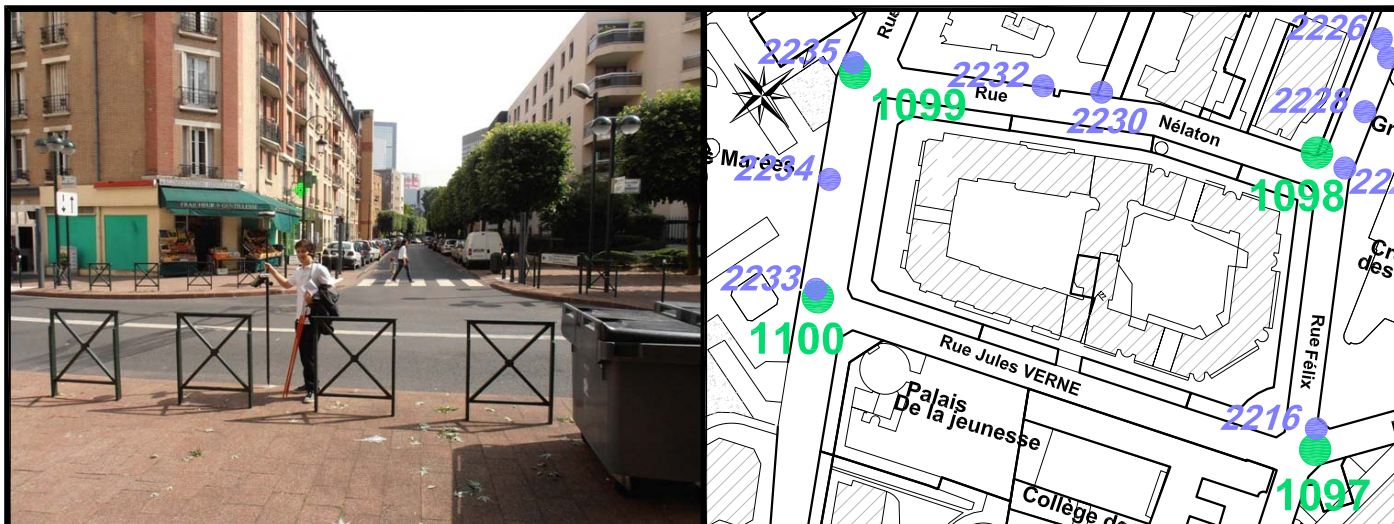

Localisation :

Rue Marcelin Berthelot
Intersection avec la rue Nélaton

Schéma de repérage:

Coordonnées:

Matricule	X	Y	Z
1099	1643631,978	8187921,864	64,382

Planimétrie : Système RGF93 CC49

Altimétrie : Système NGF-IGN69 (altitude normale)