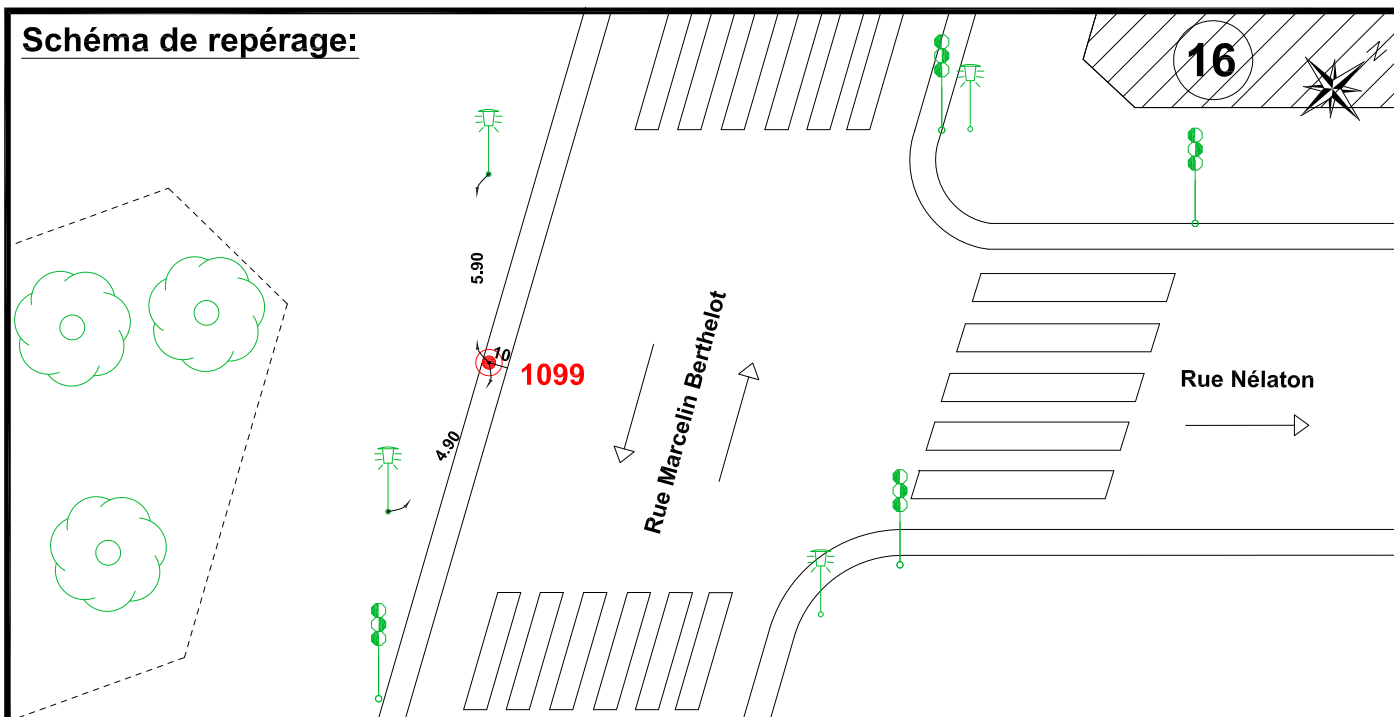

Localisation :

Rue Marcelin Berthelot
Intersection avec la rue Nélaton

Schéma de repérage:

Coordonnées:

Matricule	X	Y	Z
1099	1643631,978	8187921,864	64,382

Planimétrie : Système RGF93 CC49

Altimétrie : Système NGF-IGN69 (altitude normale)