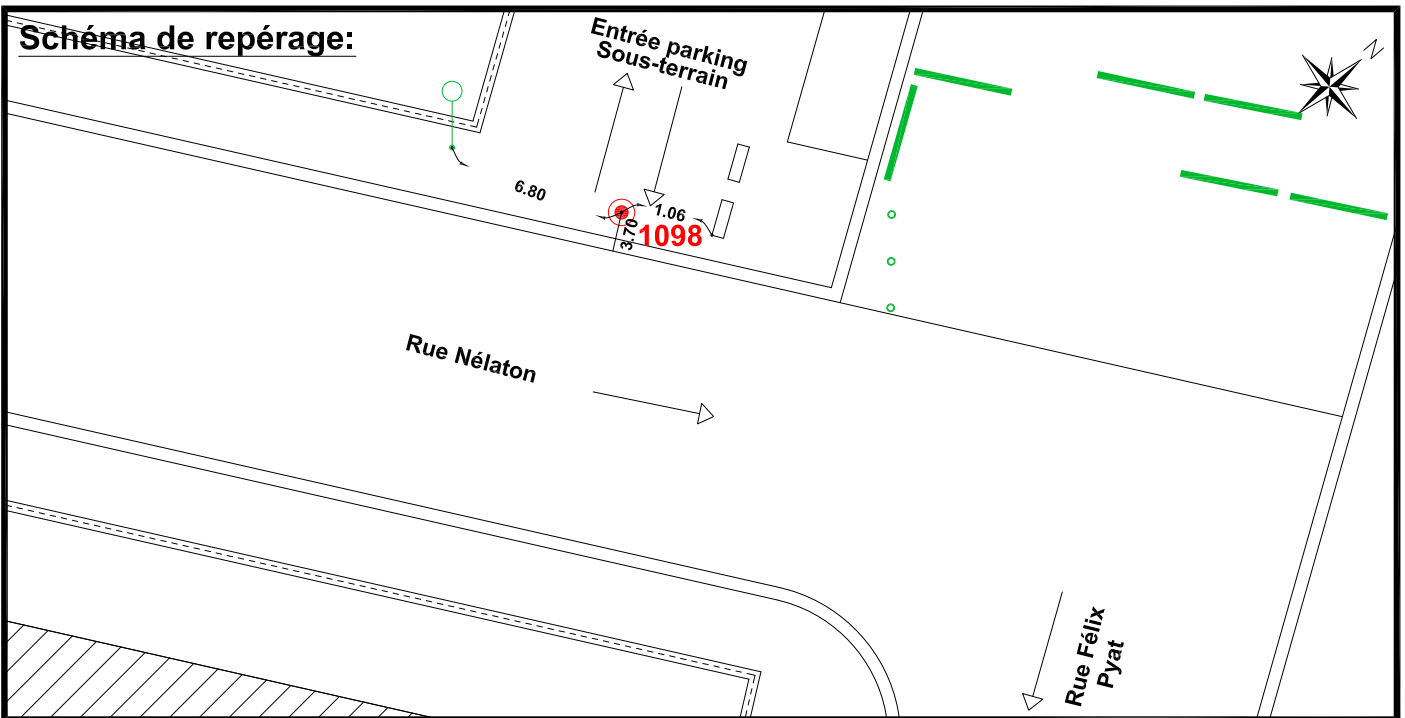

Localisation :

Rue Nélaton

Intersection avec la rue Félix Pyat

**Coordonnées:**

Matricule	X	Y	Z
1098	1643746,422	8188017,288	62,961

Planimétrie : Système RGF93 CC49

Altimétrie : Système NGF-IGN69 (altitude normale)

ROBIN et Associés Géomètres-Experts  
 25, jardins Bolekleu - 92800 - PUTEAUX  
 Tél. : 01.47.75.14.14 - Fax : 01.49.00.18.69  
<http://frobin.geometre-expert.fr/>

NOTA : Coordonnées calculées avec une précision centimétrique